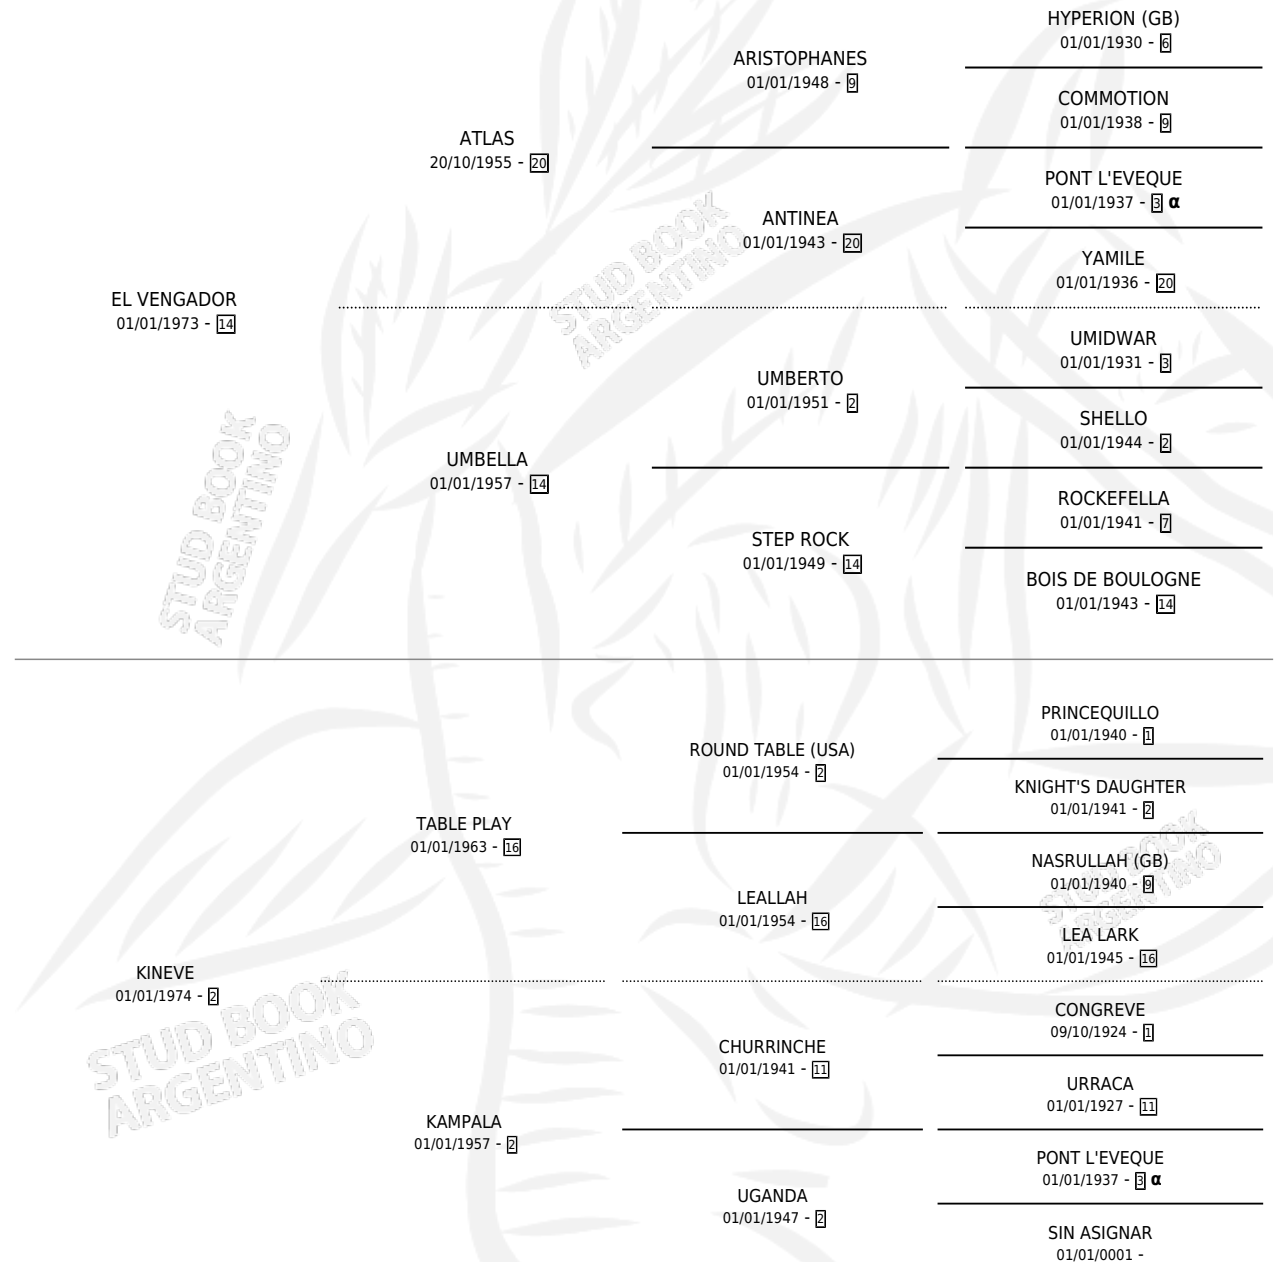

KIEVE

PEDIGREE

por **EL VENGADOR** y **KINEVE** por **TABLE PLAY**

Argentina · Hembra · Zaino · SP · 31/10/1985
Familia 2-a · Volumen 32

ESTADO

TIPIFICACIÓN SANGUÍNEA	✓
TIPIFICACIÓN POR ADN	X
PASAPORTE	X
IDENTIFICACIÓN POR MICROCHIP	X
REPRODUCTOR	✓

Lugar de nacimiento: San Nicolas de Bari

Criador: Velazco Miguel Angel Jose

~

HIJOS

	MACHOS	HEMBRAS
3 NACIERON	1	2
SIN ACTUACIONES		

INBREEDING : α

S

mientos 3 / Efectividad 50.00%

PADRILLO	PRODUCTO	CRIADOR	1ER SERVICIO	ÚLTIMO SERVICIO
CABO AZUL	∅		27/09/1994	29/09/1994
ALAN KIEVE	DULCE NEGUI (H Z, 11/09/1994)	SIN DATO	19/08/1993	26/09/1993
ALAN Documento generado el 02/05/2026	∅		16/10/1992	20/10/1992
ALAN studbook.org.ar	LUISA LA LOCA (H ZC, 01/10/1992) •MURIÓ EL 15/07/1998•	VELAZCO MIGUEL ANGEL JOSE	09/09/1991	14/10/1991
ALAN	LOCO LUIS (M A, 31/08/1991) •MURIÓ EL 01/10/1991•	VELAZCO MIGUEL ANGEL JOSE	06/09/1990	10/09/1990
ALAN	∅		20/11/1989	15/12/1989