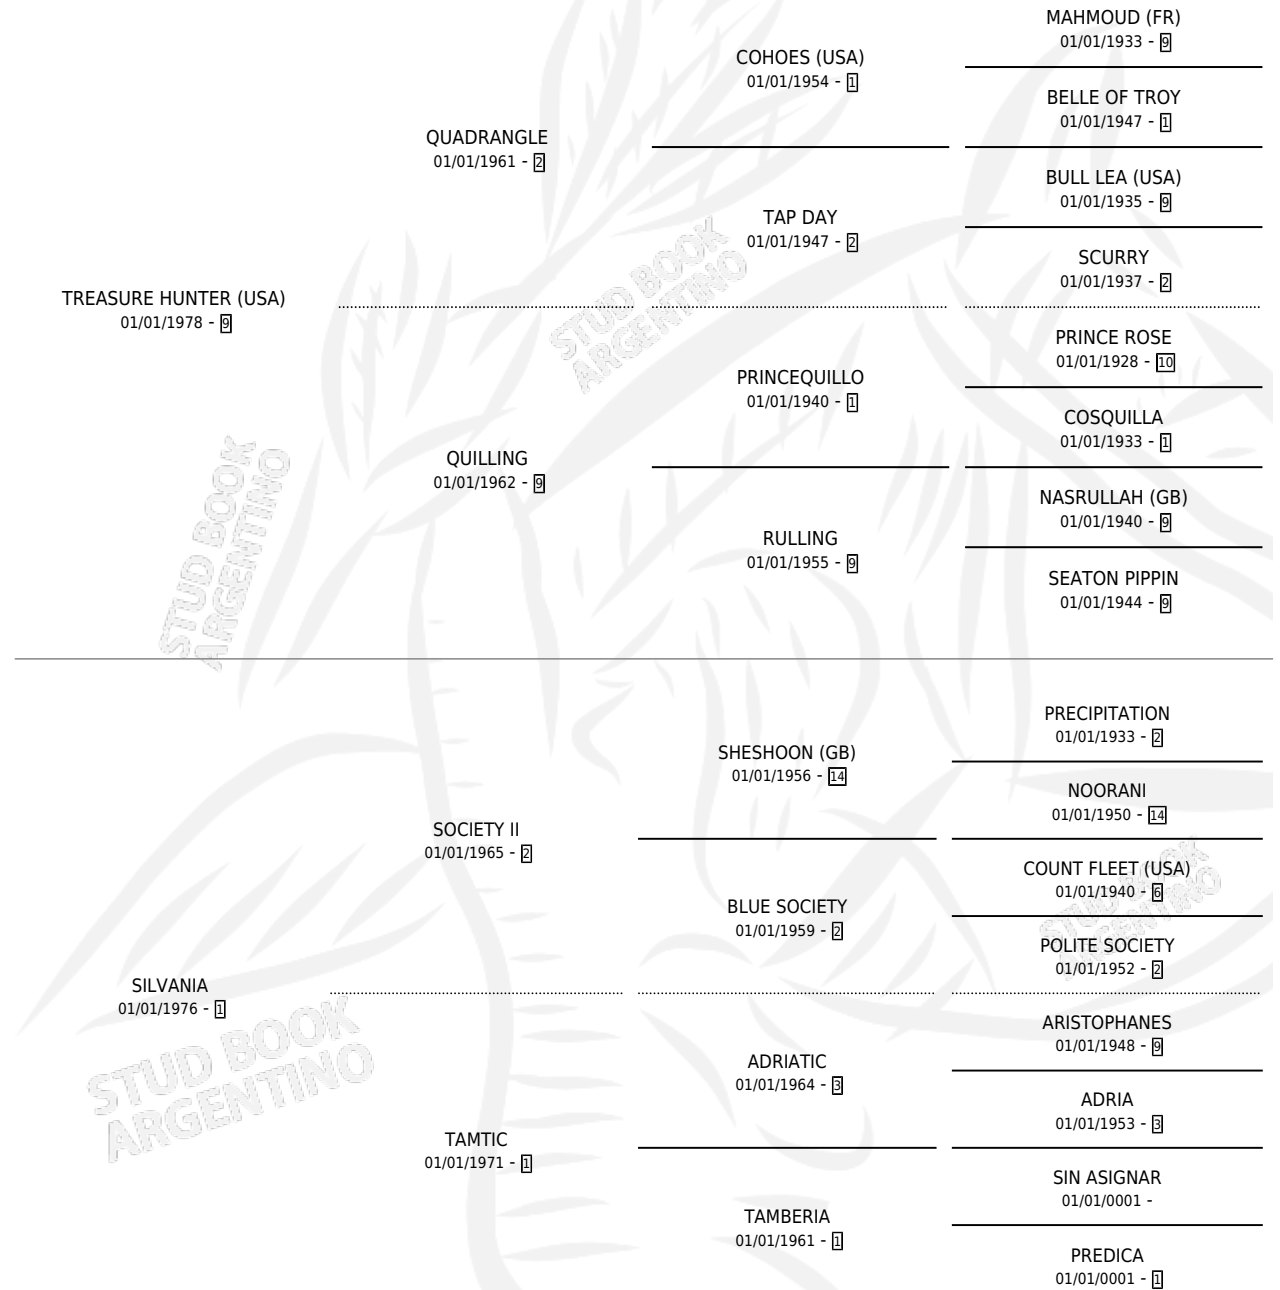

KEN HUNTER

por **TREASURE HUNTER (USA)** y **SILVANIA** por **SOCIETY II**

Argentina · Macho · Alazan · SP · 22/10/1985
Familia 1 · Volumen 32

ESTADO

TIPIFICACIÓN SANGUÍNEA	X
TIPIFICACIÓN POR ADN	X
PASAPORTE	X
IDENTIFICACIÓN POR MICROCHIP	X
REPRODUCTOR	X

Lugar de nacimiento: Sudafrica

Criador: Sin dato

PEDIGREE

KEN HUNTER

Datos oficiales del Stud Book Argentino

Documento generado el 05/05/2026

studbook.org.ar