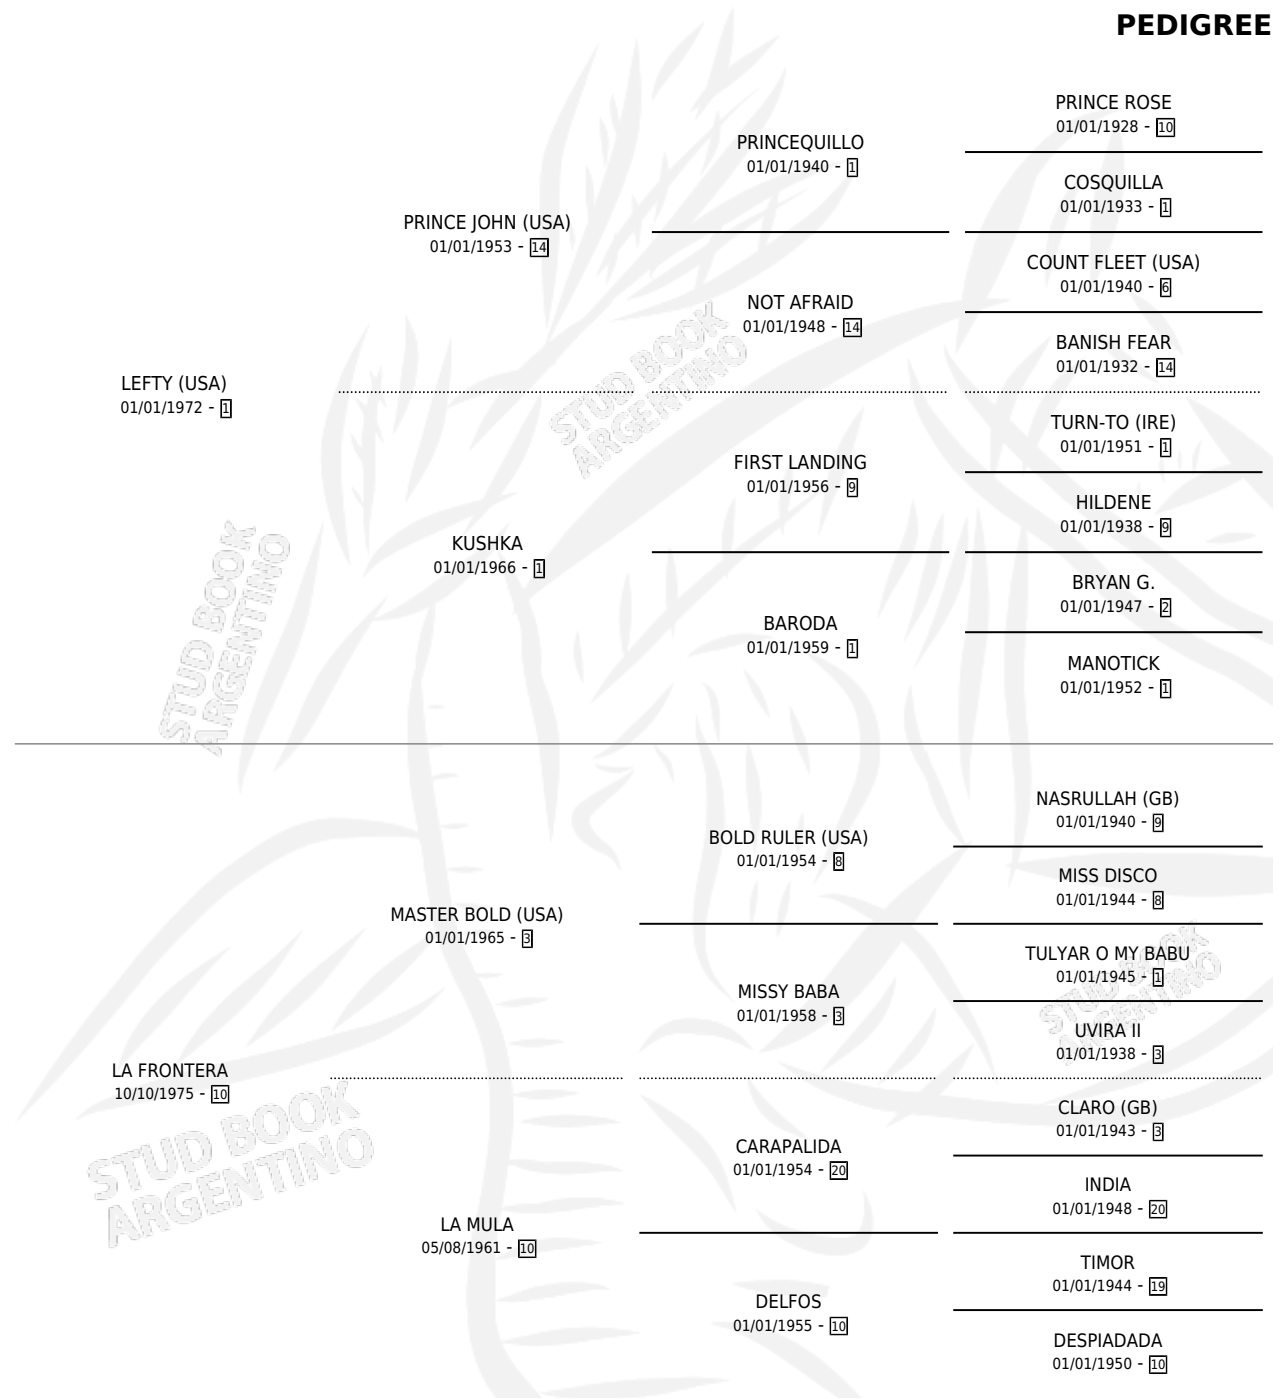

LA ADUANA

por **LEFTY (USA)** y **LA FRONTERA** por **MASTER BOLD (USA)**

Argentina · Hembra · Alazan · SP · 12/10/1985
Familia 10-a · Volumen 32

ESTADO

TIPIFICACIÓN SANGUÍNEA	X
TIPIFICACIÓN POR ADN	X
PASAPORTE	X
IDENTIFICACIÓN POR MICROCHIP	X
REPRODUCTOR	X

Lugar de nacimiento: Las Ortigas
Criador: Sin dato

PEDIGREE