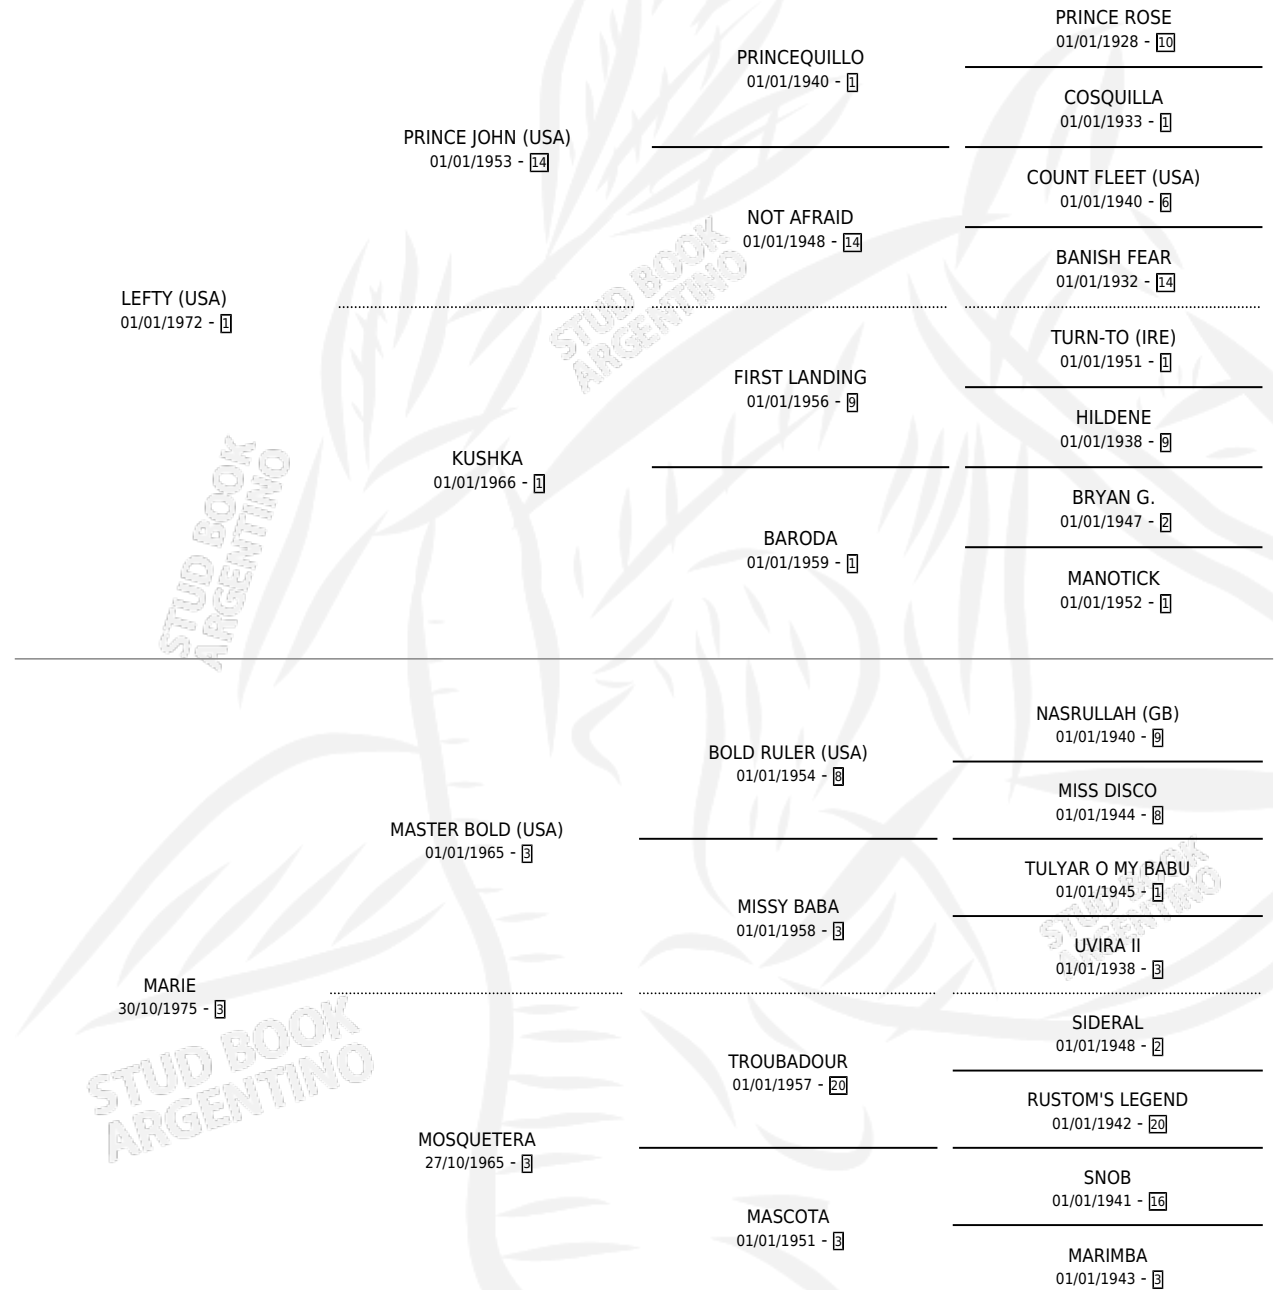

MALEANTE

por **LEFTY (USA)** y **MARIE** por **MASTER BOLD (USA)**

Argentina · Macho · Zaino Colorado · SP · 15/10/1985
Familia 3-h · Volumen 32

ESTADO

TIPIFICACIÓN SANGUÍNEA	✓
TIPIFICACIÓN POR ADN	X
PASAPORTE	X
IDENTIFICACIÓN POR MICROCHIP	X
REPRODUCTOR	✓

Lugar de nacimiento: Las Ortigas

Criador: Sin dato

~

HIJOS

	MACHOS	HEMBRAS
12 NACIERON	10	2
6 CORRIERON	5	1
1 GANARON	1	0
0 GANADORES CL	0 GANADORES GR	0 GANADORES G1

PEDIGREE