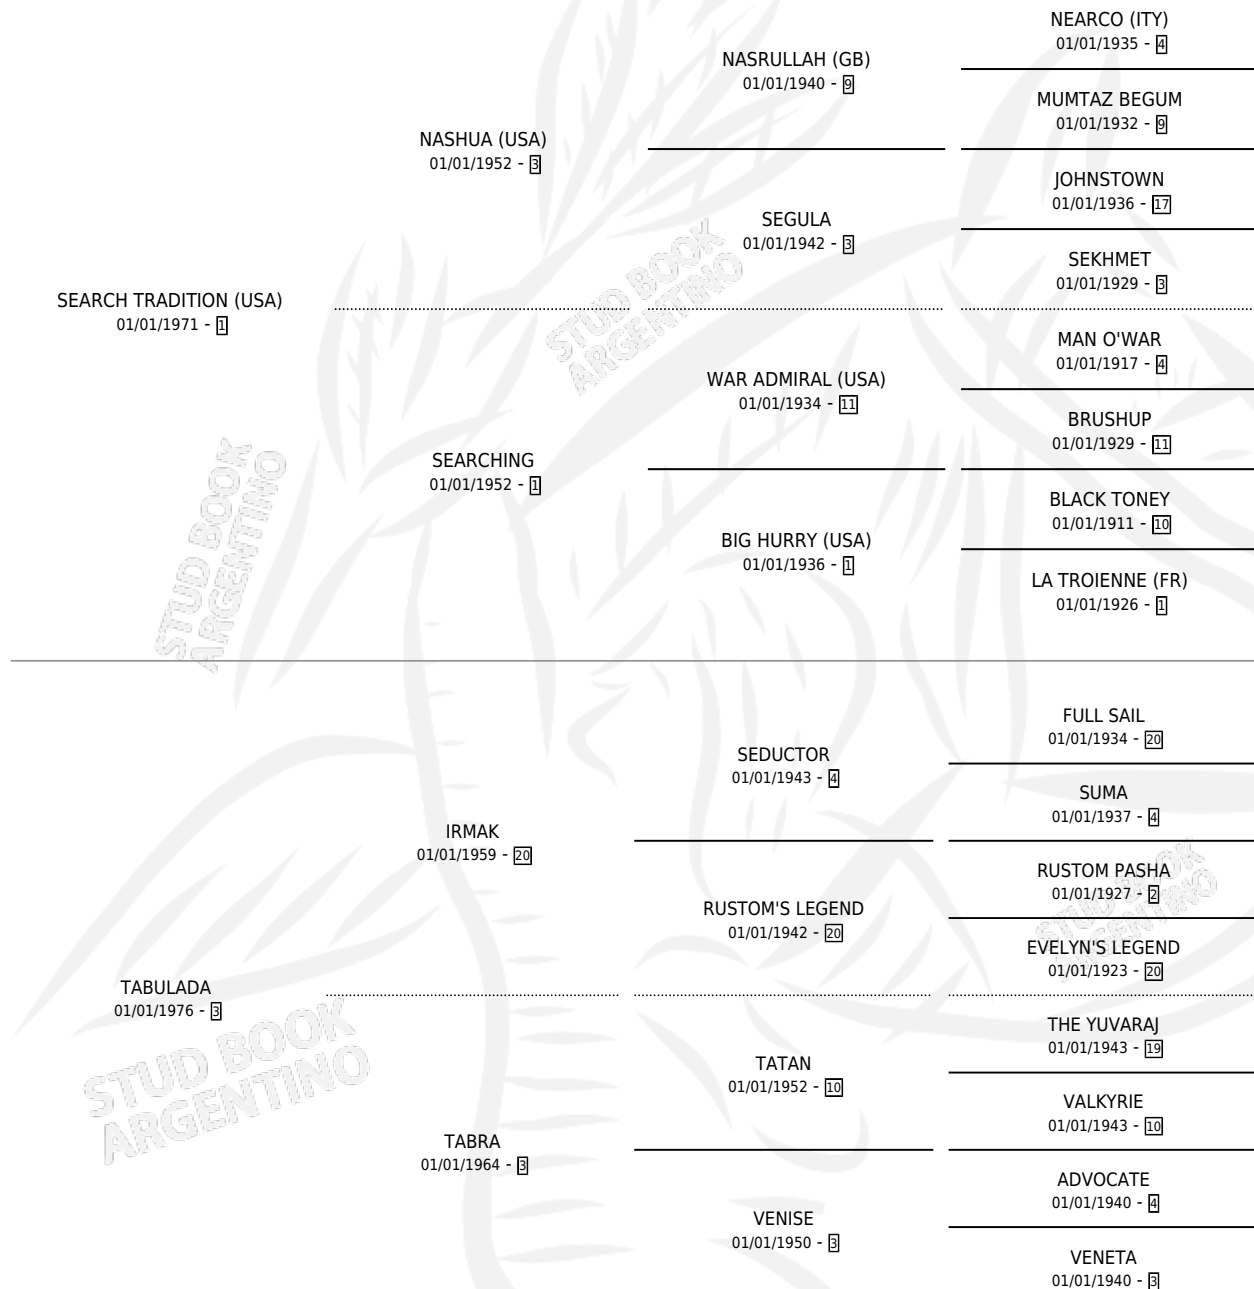

LADY LOOK

por **SEARCH TRADITION (USA)** y **TABULADA** por **IRMAK**

Argentina · Hembra · Zaino Doradillo · SP · 20/10/1985
Familia 3-b · Volumen 32

ESTADO

TIPIFICACIÓN SANGUÍNEA	✓
TIPIFICACIÓN POR ADN	X
PASAPORTE	X
IDENTIFICACIÓN POR MICROCHIP	X
REPRODUCTOR	✓

Lugar de nacimiento: El Pelado

Criador: Sin dato

~

HIJOS

	MACHOS	HEMBRAS
8 NACIERON	6	2
3 CORRIERON	2	1
3 GANARON	2	1

0	0	0
GANADORES CL	GANADORES GR	GANADORES G1

PEDIGREE