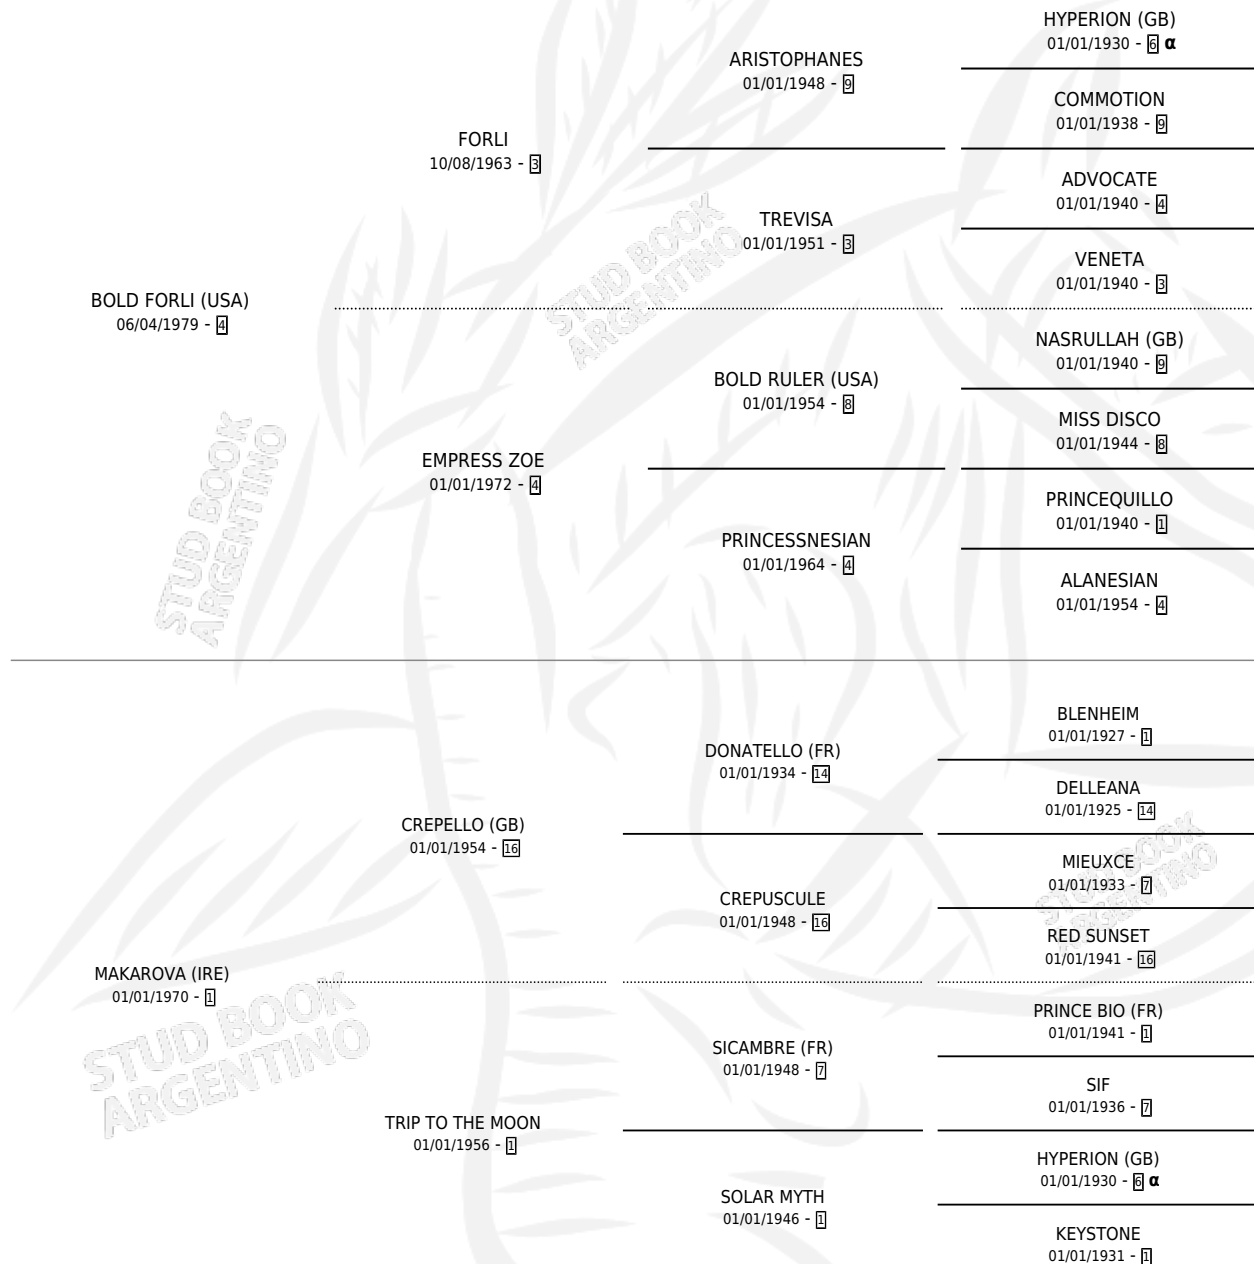

MAHWA

por **BOLD FORLI (USA)** y **MAKAROVA (IRE)** por **CREPELLO (GB)**

Argentina · Hembra · Alazan · SP · 30/10/1985
Familia 1-w · Volumen 32

ESTADO

TIPIFICACIÓN SANGUÍNEA	✓
TIPIFICACIÓN POR ADN	X
PASAPORTE	X
IDENTIFICACIÓN POR MICROCHIP	X
REPRODUCTOR	✓

Lugar de nacimiento: Santa María De Araras
Criador: Don Waldino

~

HIJOS

	MACHOS	HEMBRAS
2 NACIERON	0	2
SIN ACTUACIONES		

PEDIGREE

INBREEDING : α