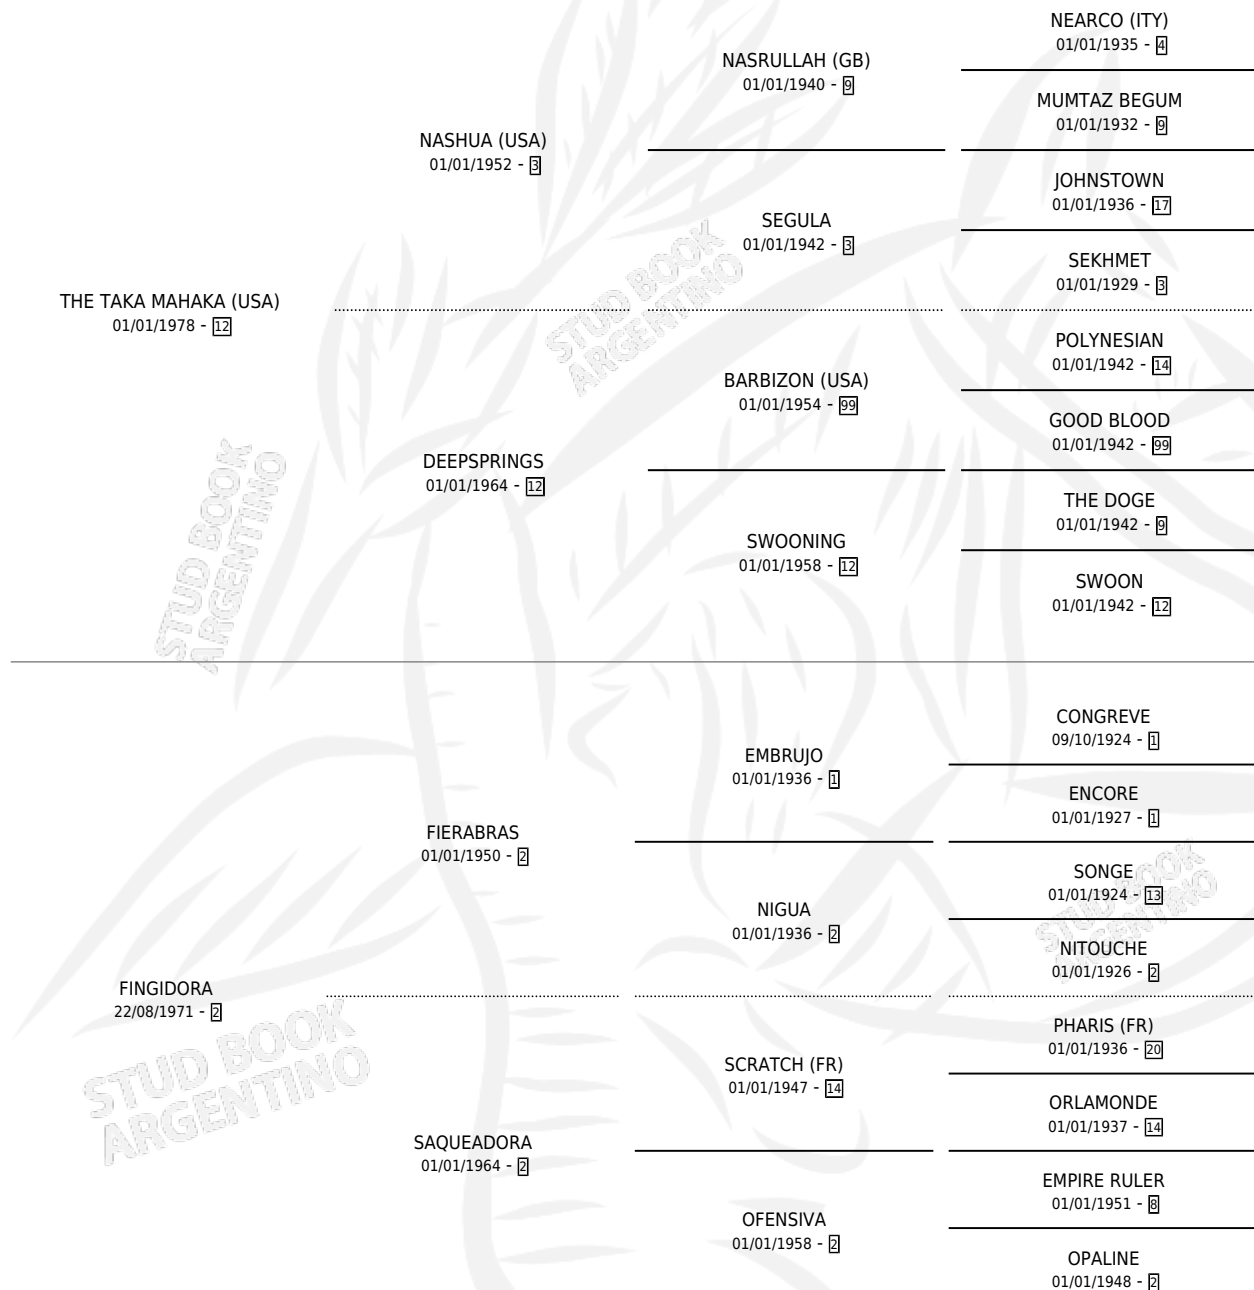

BEST LOVE

por **THE TAKA MAHAKA (USA)** y **FINGIDORA** por **FIERABRAS**

Argentina · Macho · Zaino · SP · 12/11/1985
Familia 2-g · Volumen 32

ESTADO

TIPIFICACIÓN SANGUÍNEA	X
TIPIFICACIÓN POR ADN	X
PASAPORTE	X
IDENTIFICACIÓN POR MICROCHIP	X
REPRODUCTOR	X

Lugar de nacimiento: Cumelen

Criador: Sin dato

PEDIGREE