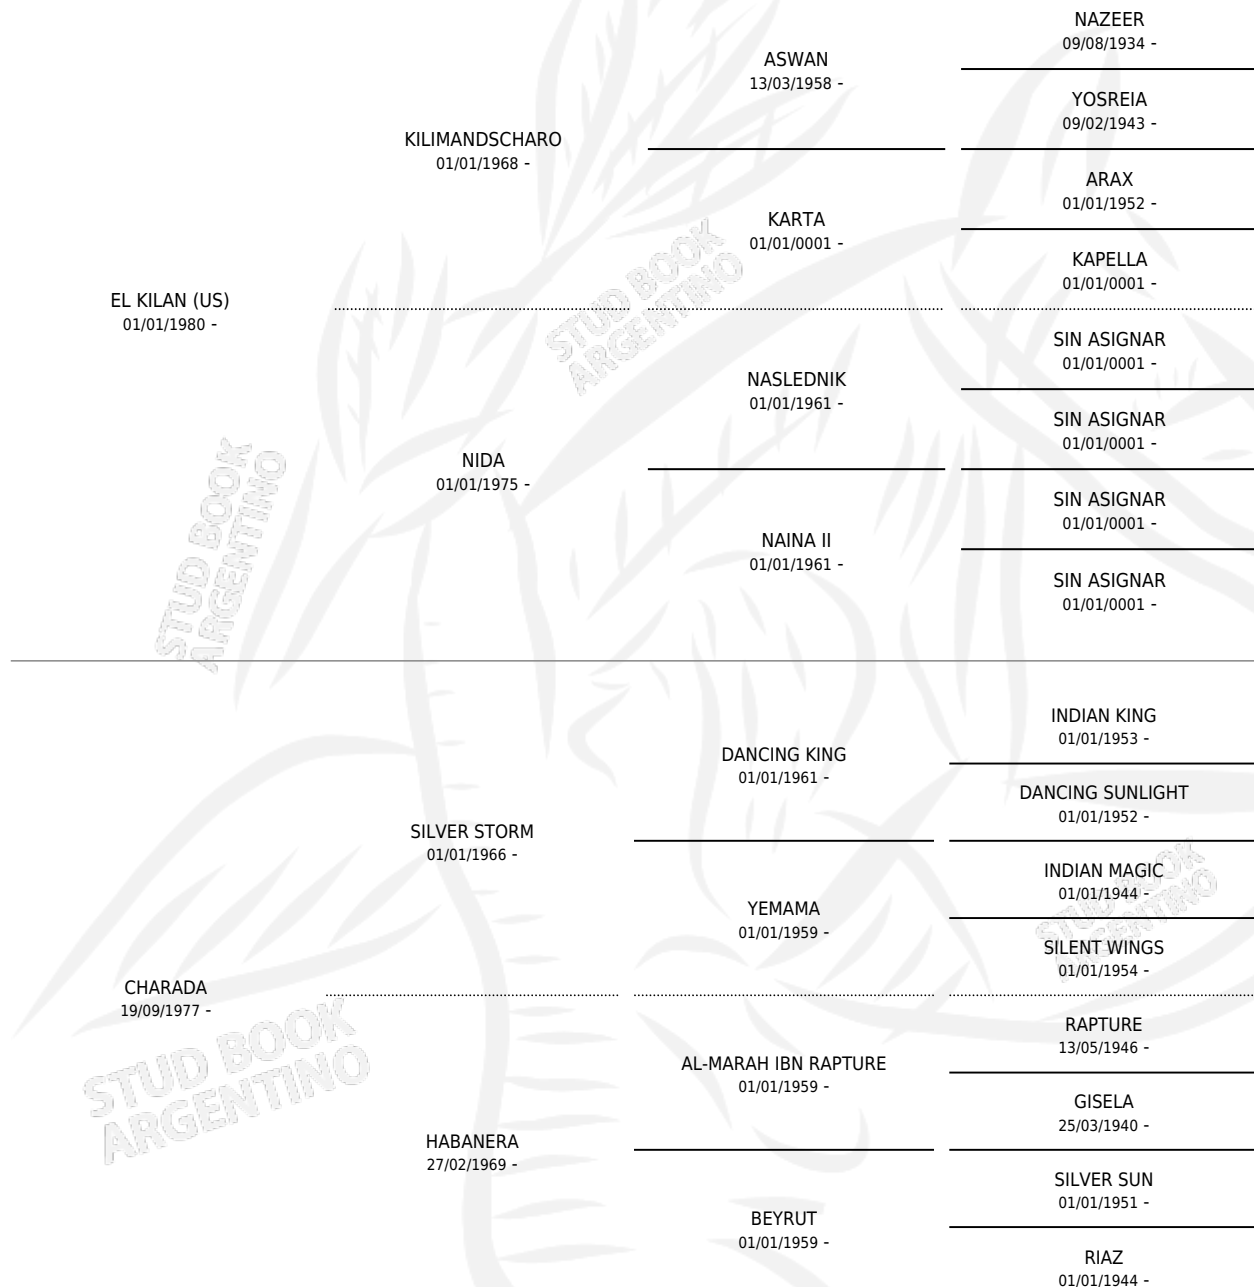

LC YASHGAN

por **EL KILAN (US)** y **CHARADA** por **SILVER STORM**

Argentina · Macho · Tordillo · AP · 20/10/1985
Familia · Volumen 32

ESTADO

TIPIFICACIÓN SANGUÍNEA	✓
TIPIFICACIÓN POR ADN	X
PASAPORTE	X
IDENTIFICACIÓN POR MICROCHIP	X
REPRODUCTOR	✓

Lugar de nacimiento: La Catalina

Criador: La Catalina

~

HIJOS

	MACHOS	HEMBRAS
2 NACIERON	1	1

SIN ACTUACIONES

PEDIGREE