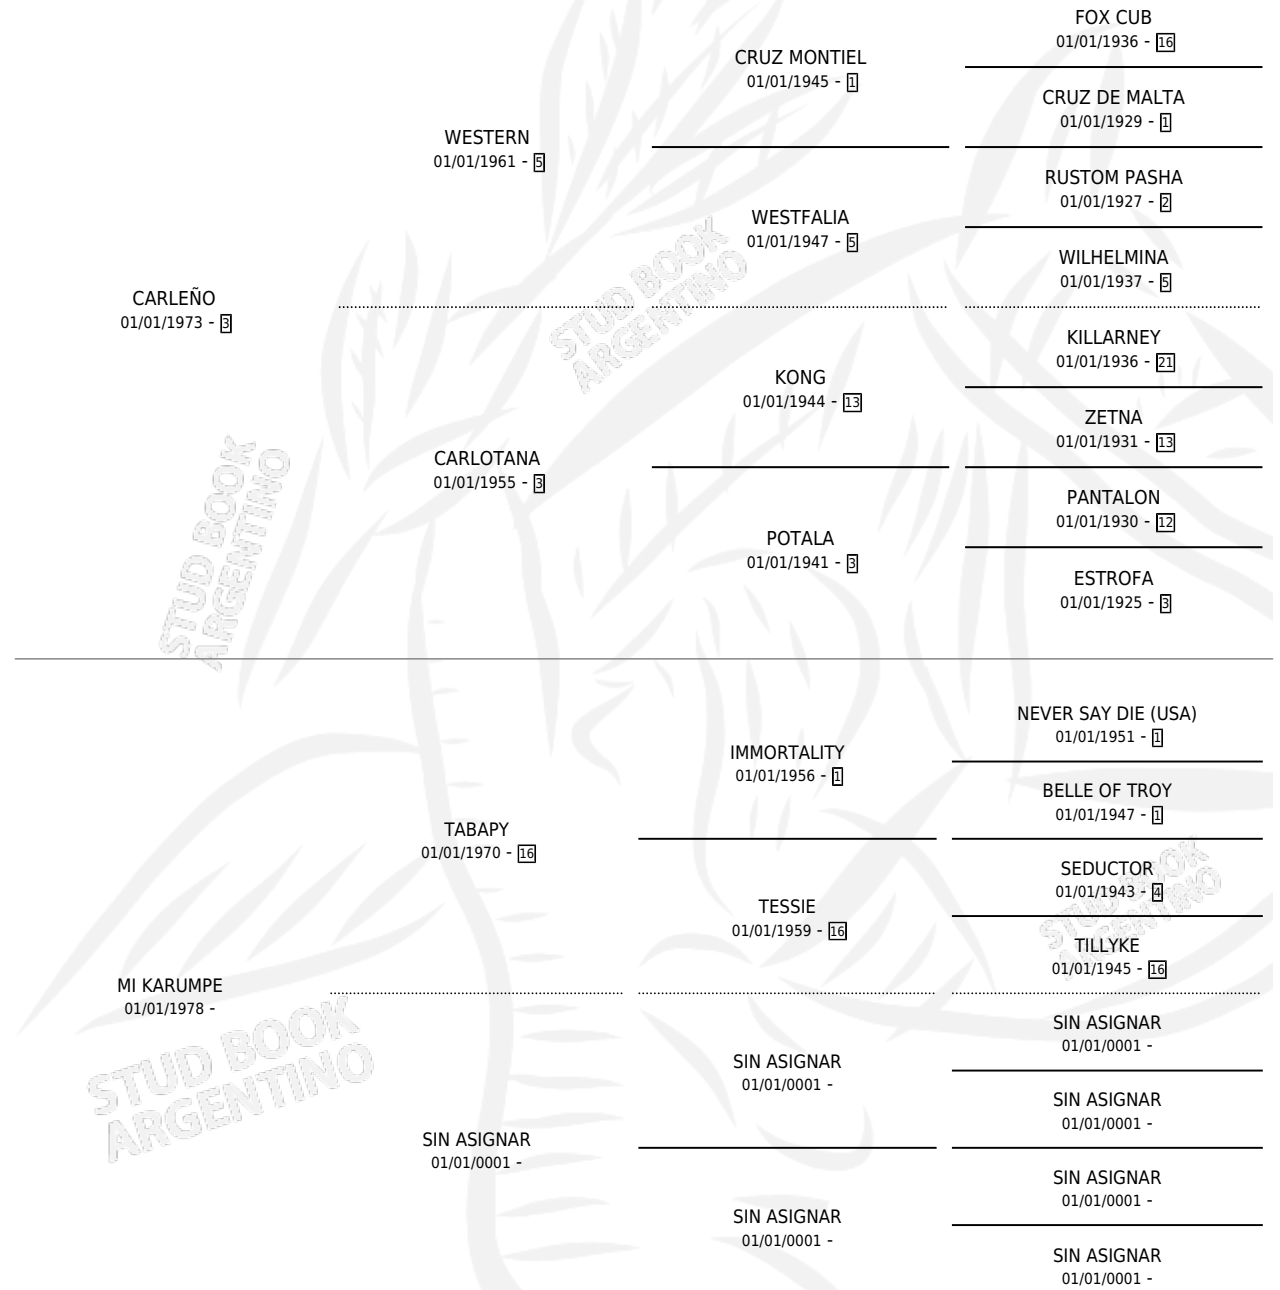

QUE POTRILLAZO

por CARLEÑO y MI KARUMPE por TABAPY

Argentina · Macho · Alazan · SP · 19/10/1985
Familia · Volumen 32

ESTADO

TIPIFICACIÓN SANGUÍNEA	X
TIPIFICACIÓN POR ADN	X
PASAPORTE	X
IDENTIFICACIÓN POR MICROCHIP	X
REPRODUCTOR	X

Lugar de nacimiento: Amistad

Criador: Sin dato

PEDIGREE

QUE POTRILLAZO

Datos oficiales del Stud Book Argentino

Documento generado el 10/05/2026

studbook.org.ar