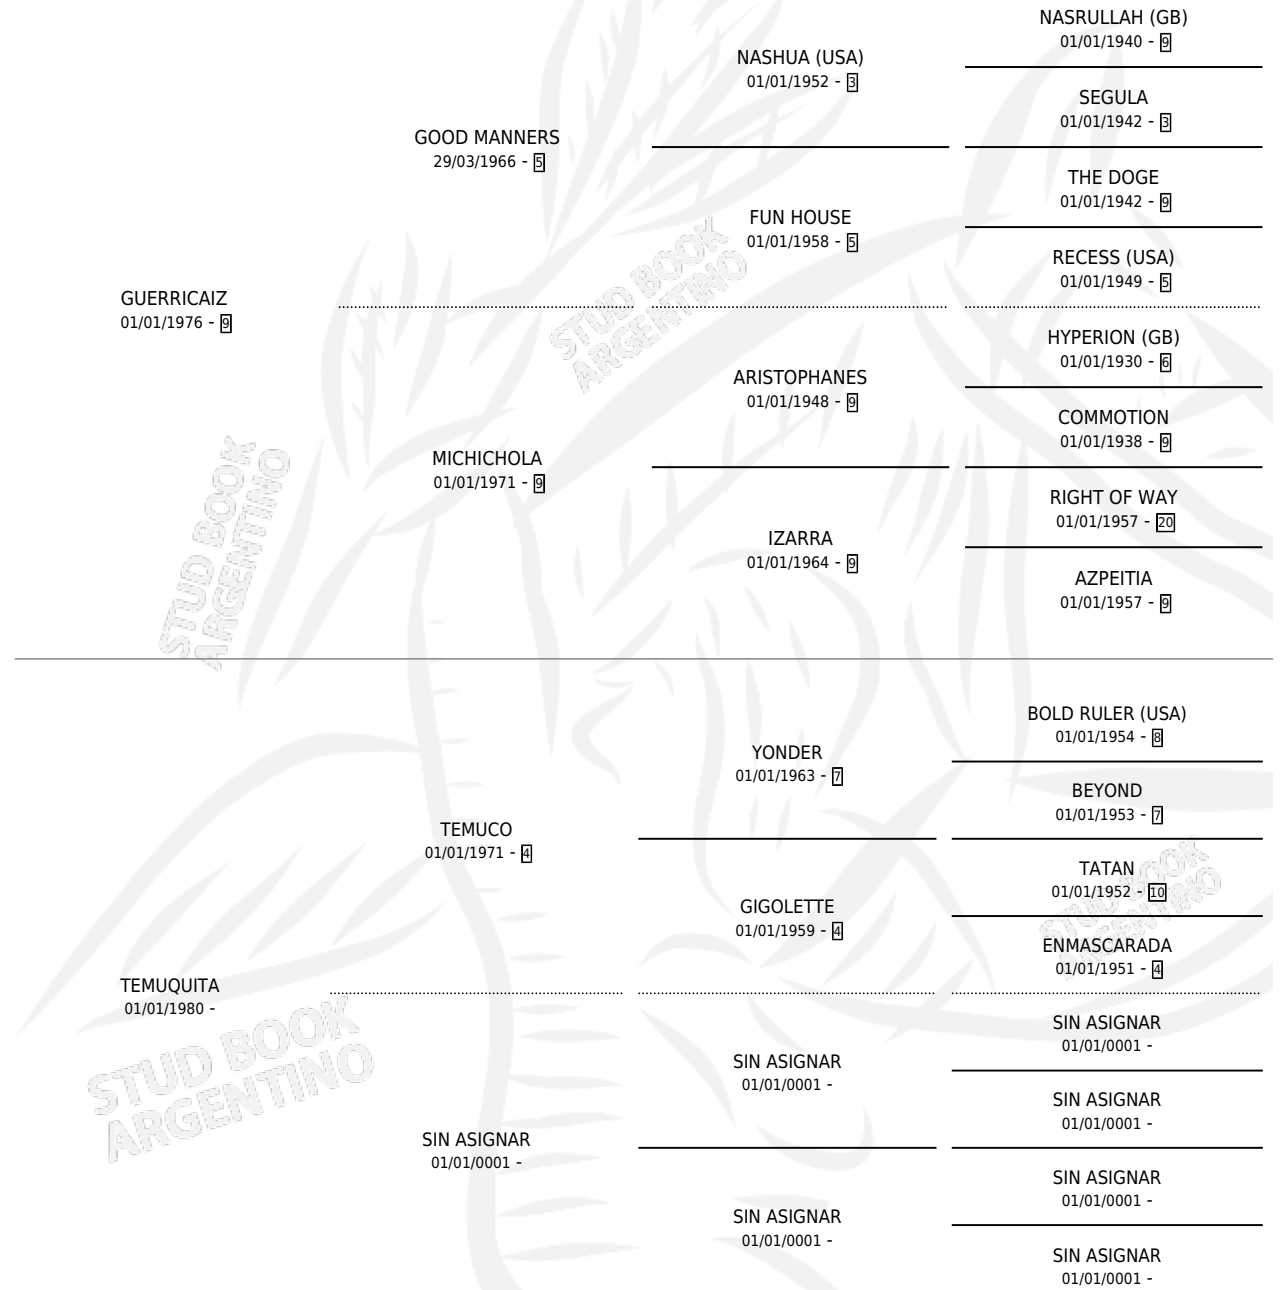

TEMUQUITO

por GUERRICAIZ y TEMUQUITA por TEMUCO

Argentina · Macho · Alazan · SP · 11/10/1985
Familia · Volumen 32

ESTADO

TIPIFICACIÓN SANGUÍNEA	X
TIPIFICACIÓN POR ADN	X
PASAPORTE	X
IDENTIFICACIÓN POR MICROCHIP	X
REPRODUCTOR	X

Lugar de nacimiento: La Maria Esther

Criador: Sin dato

PEDIGREE

TEMUQUITO

Datos oficiales del Stud Book Argentino

Documento generado el 13/05/2026

studbook.org.ar