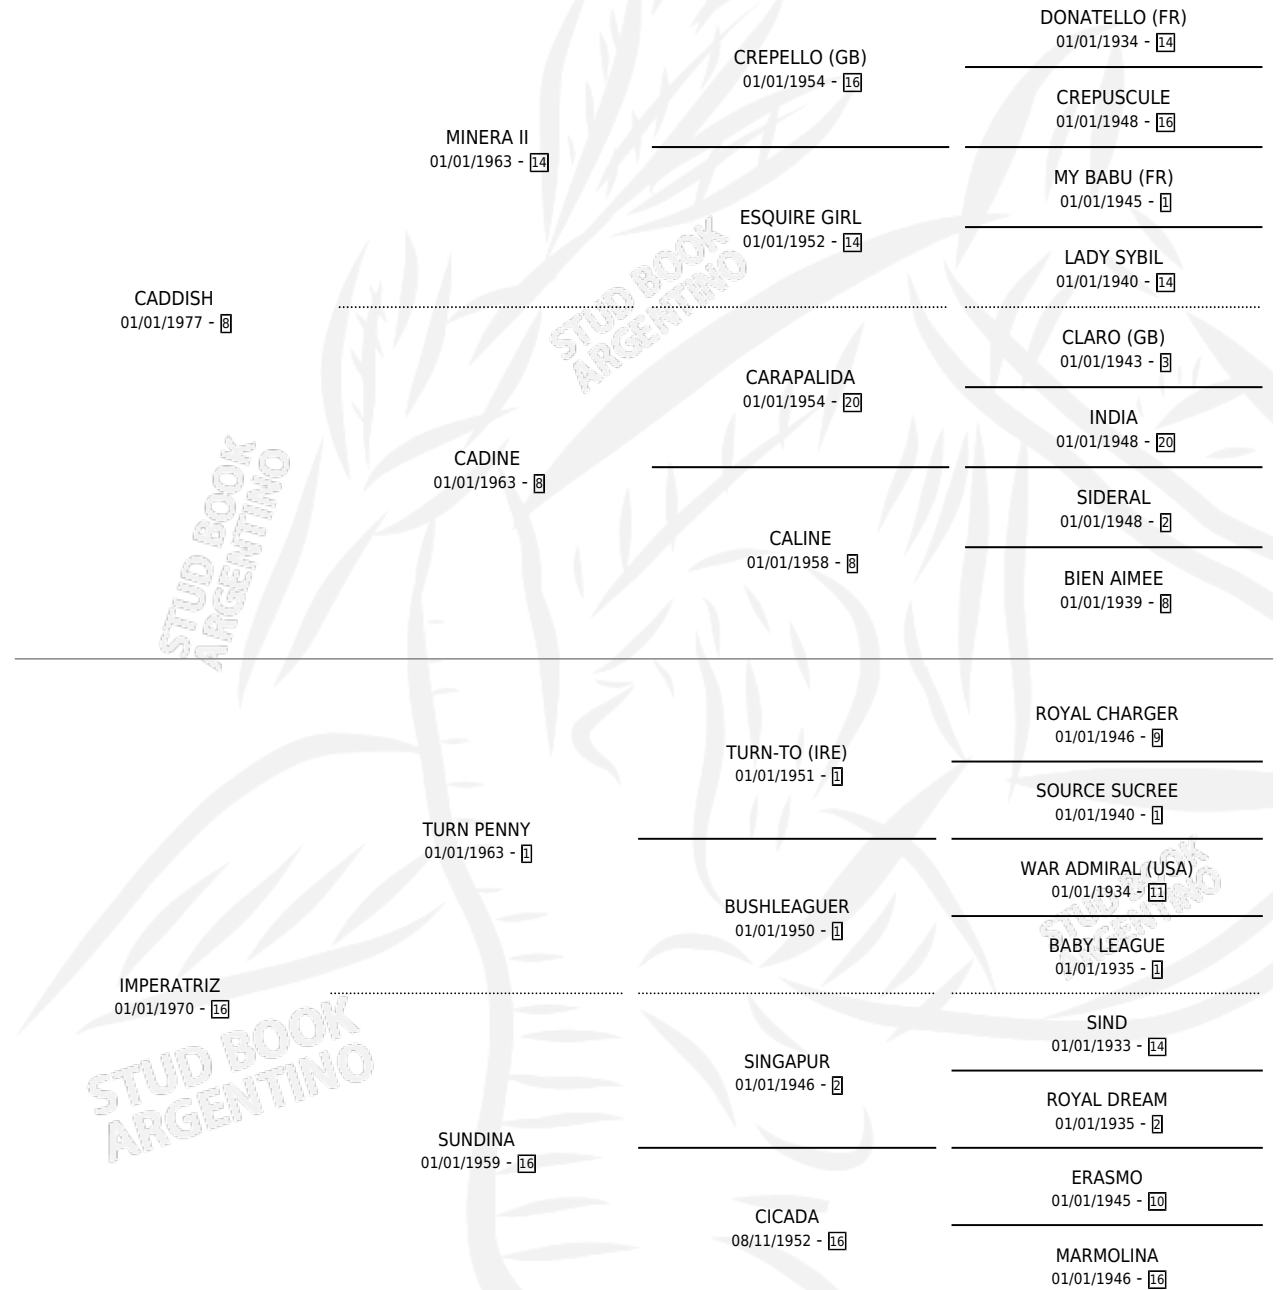

# IBERIANA

por CADDISH y IMPERATRIZ por TURN PENNY

Argentina · Hembra · Alazan · SP · 15/09/1985  
Familia 16-h · Volumen 32

## ESTADO

TIPIFICACIÓN SANGUÍNEA	X
TIPIFICACIÓN POR ADN	X
PASAPORTE	X
IDENTIFICACIÓN POR MICROCHIP	X
REPRODUCTOR	X

**Lugar de nacimiento:** Campo particular

**Criador:** Sin dato

## PEDIGREE