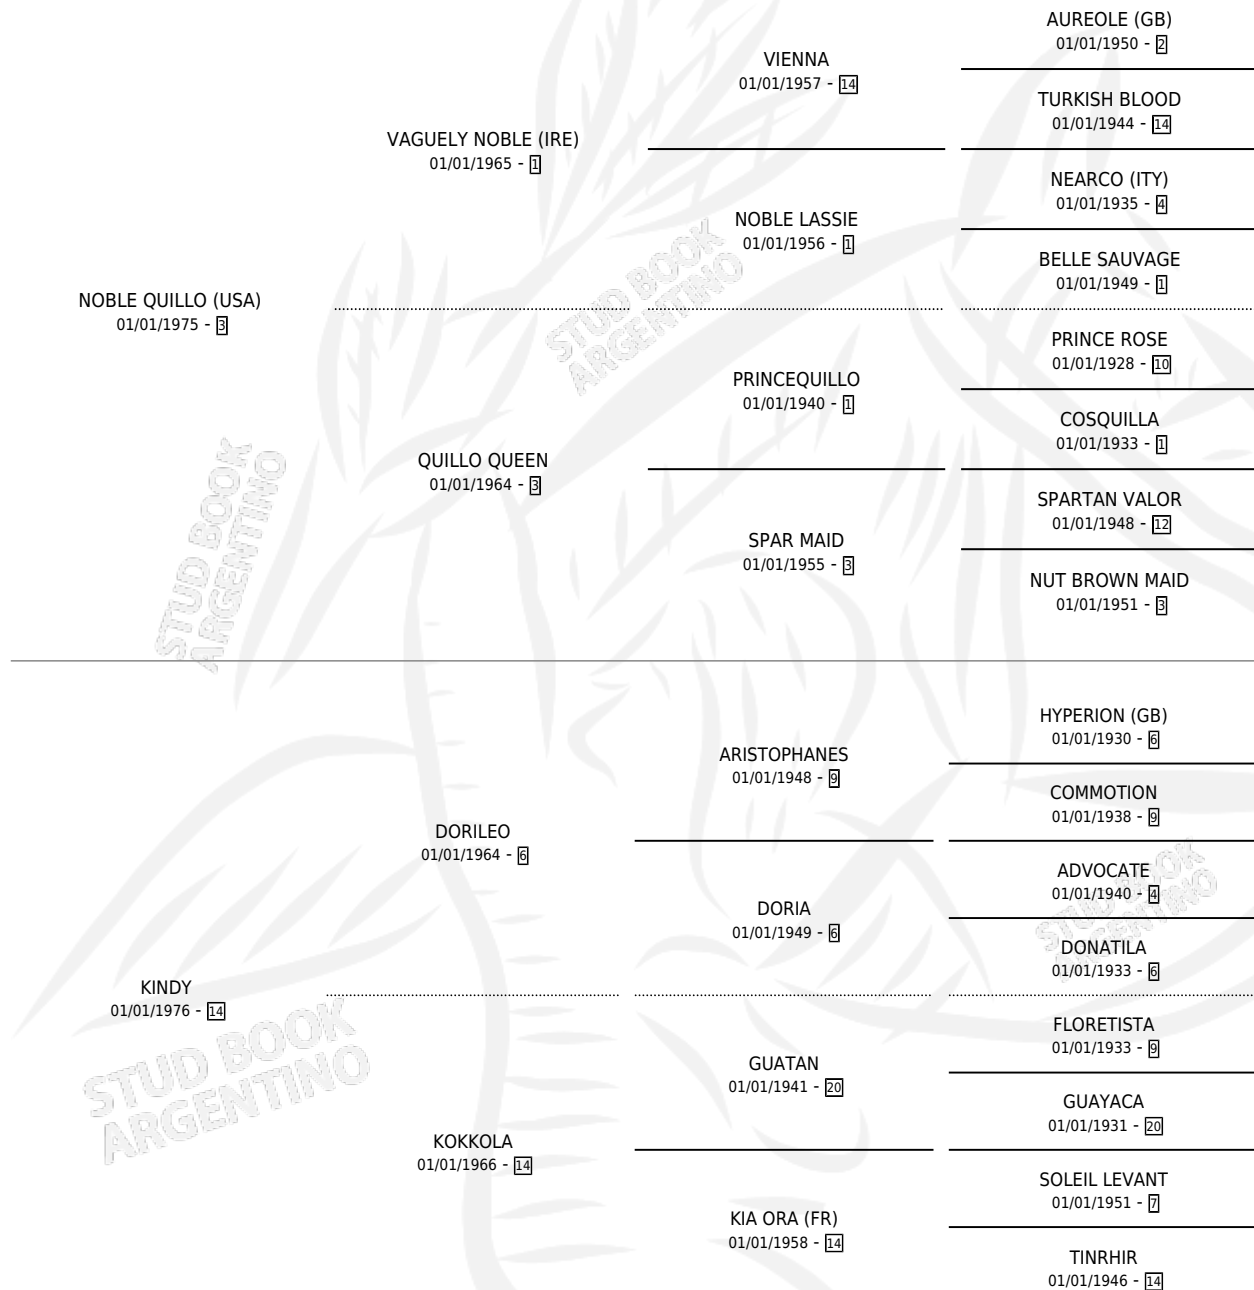

KRAFT

por NOBLE QUILLO (USA) y KINDY por DORILEO

Argentina · Macho · Zaino · SP · 23/10/1985
Familia 14 · Volumen 32

ESTADO

TIPIFICACIÓN SANGUÍNEA	X
TIPIFICACIÓN POR ADN	X
PASAPORTE	X
IDENTIFICACIÓN POR MICROCHIP	X
REPRODUCTOR	X

Lugar de nacimiento: Abolengo

Criador: Sin dato

PEDIGREE

CAMPAÑA

Solo carreras oficiales de Argentina

POR EDAD

EDAD	CC	1°	2°	3°	4°	5°	NP	CLC	CLG	CLCG1	CLGG1	IMPORTE	GANANCIA / CC
3 AÑOS	2	0	0	0	0	1	1	0	0	0	0	\$0	\$0
TOTALES	2	0	0	0	0	1	1	0	0	0	0	\$0	\$0
%		0.0%	0.0%	0.0%	0.0%	50.0%	50.0%	0.0%	0.0%	0.0%	0.0%		