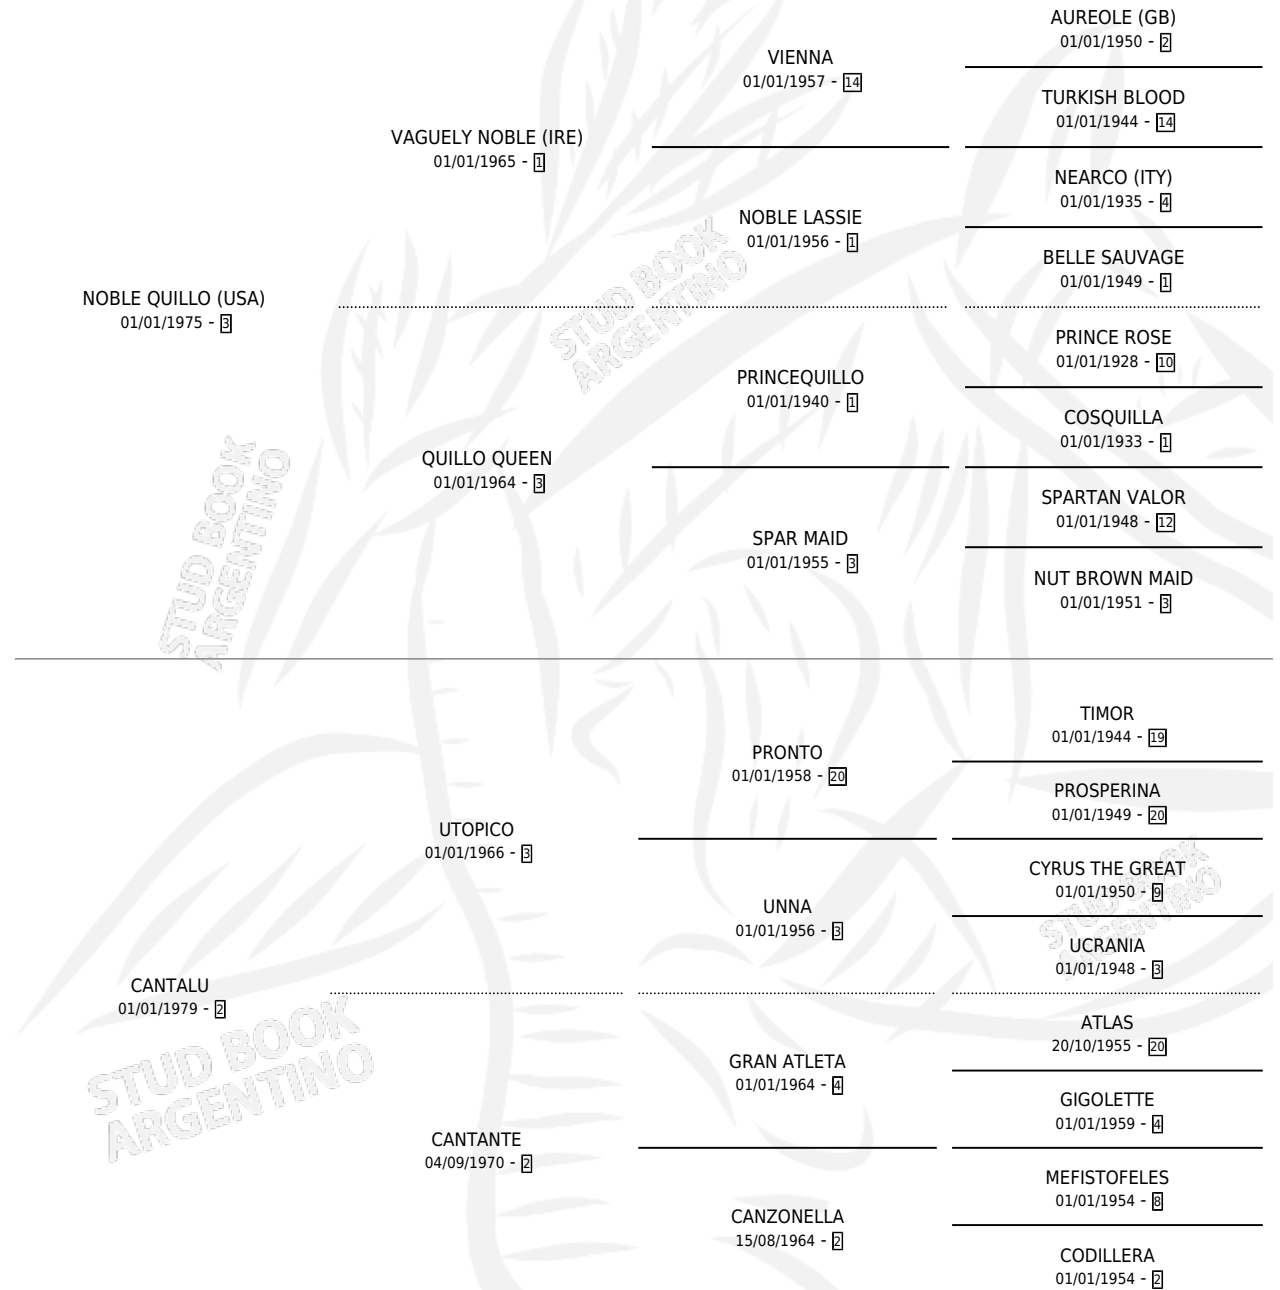

CANTATA

por NOBLE QUILLO (USA) y CANTALU por UTOPICO

Argentina · Hembra · Zaino · SP · 23/10/1985
Familia 2-n · Volumen 32

ESTADO

TIPIFICACIÓN SANGUÍNEA	X
TIPIFICACIÓN POR ADN	X
PASAPORTE	X
IDENTIFICACIÓN POR MICROCHIP	X
REPRODUCTOR	X

Lugar de nacimiento: Abolengo

Criador: Sin dato

PEDIGREE

CAMPAÑA

Solo carreras oficiales de Argentina

POR EDAD

EDAD	CC	1°	2°	3°	4°	5°	NP	CLC	CLG	CLCG1	CLGG1	IMPORTE	GANANCIA / CC
3 AÑOS	3	1	1	0	0	0	1	0	0	0	0	\$0	\$0
4 AÑOS	6	1	1	0	0	0	4	0	0	0	0	\$1,590,000	\$265,000
5 AÑOS	2	0	0	0	1	0	1	0	0	0	0	\$0	\$0
TOTALES	11	2	2	0	1	0	6	0	0	0	0	\$1,590,000	\$144,545
%		18.2%	18.2%	0.0%	9.1%	0.0%	54.5%	0.0%	0.0%	0.0%	0.0%		

Ganadora de 2 carreras en San Isidro - \$1,590,000, a los 3 y 4 años.

POR DISTANCIA

HIPODROMO	CC	1°	2°	3°	4°	5°	NP	CLC	CLG	CLG1	CLGG1	IMPORTE
SAN ISIDRO	10	2	2	0	1	0	5	0	0	0	0	\$1,590,000
1600 MTS	5	2	0	0	0	0	3	0	0	0	0	\$1,590,000
1800 MTS	2	0	1	0	1	0	0	0	0	0	0	\$0
2000 MTS	2	0	1	0	0	0	1	0	0	0	0	\$0
1400 MTS	1	0	0	0	0	0	1	0	0	0	0	\$0
RIO CUARTO	1	0	0	0	0	0	1	0	0	0	0	\$0
1300 MTS	1	0	0	0	0	0	1	0	0	0	0	\$0