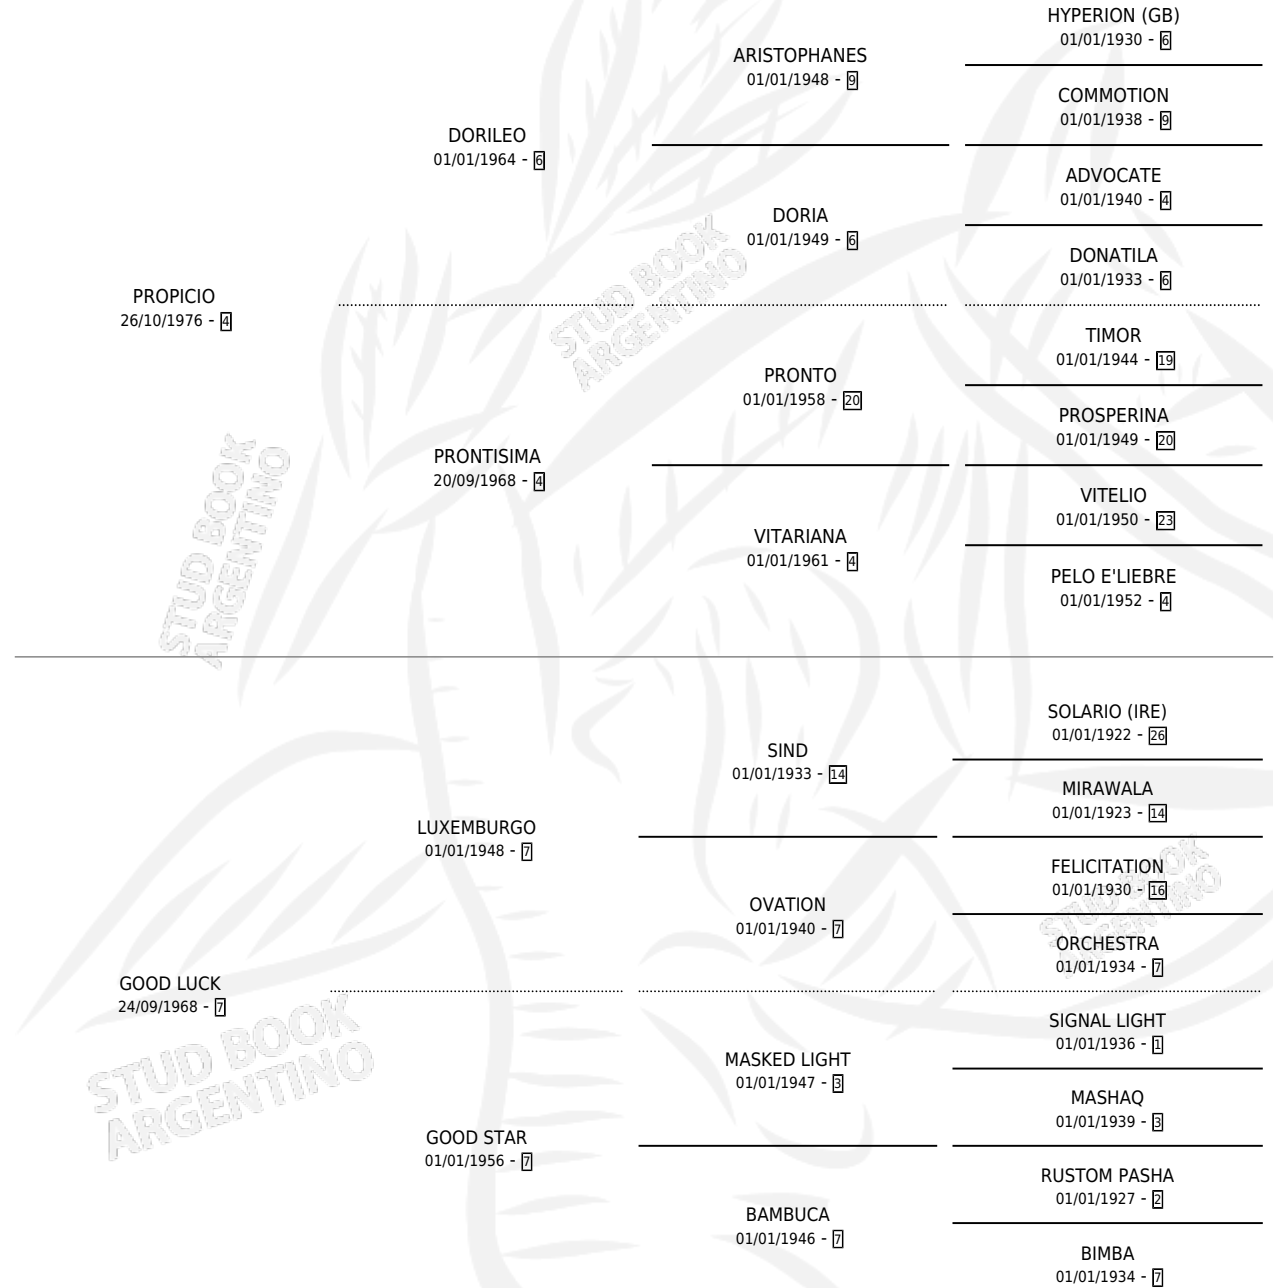

GOOD FORTUNE

por PROPICIO y GOOD LUCK por LUXEMBURGO

Argentina · Macho · Alazan · SP · 28/10/1985
Familia 7 · Volumen 32

ESTADO

TIPIFICACIÓN SANGUÍNEA	X
TIPIFICACIÓN POR ADN	X
PASAPORTE	X
IDENTIFICACIÓN POR MICROCHIP	X
REPRODUCTOR	X

Lugar de nacimiento: Abolengo

Criador: Sin dato

PEDIGREE

EXPORTACIÓN / IMPORTACIÓN

FECHA	MOVIMIENTO	PAÍS
01/08/1989	EXPORTADO	ESTADOS UNIDOS

~

CAMPAÑA

Solo carreras oficiales de Argentina