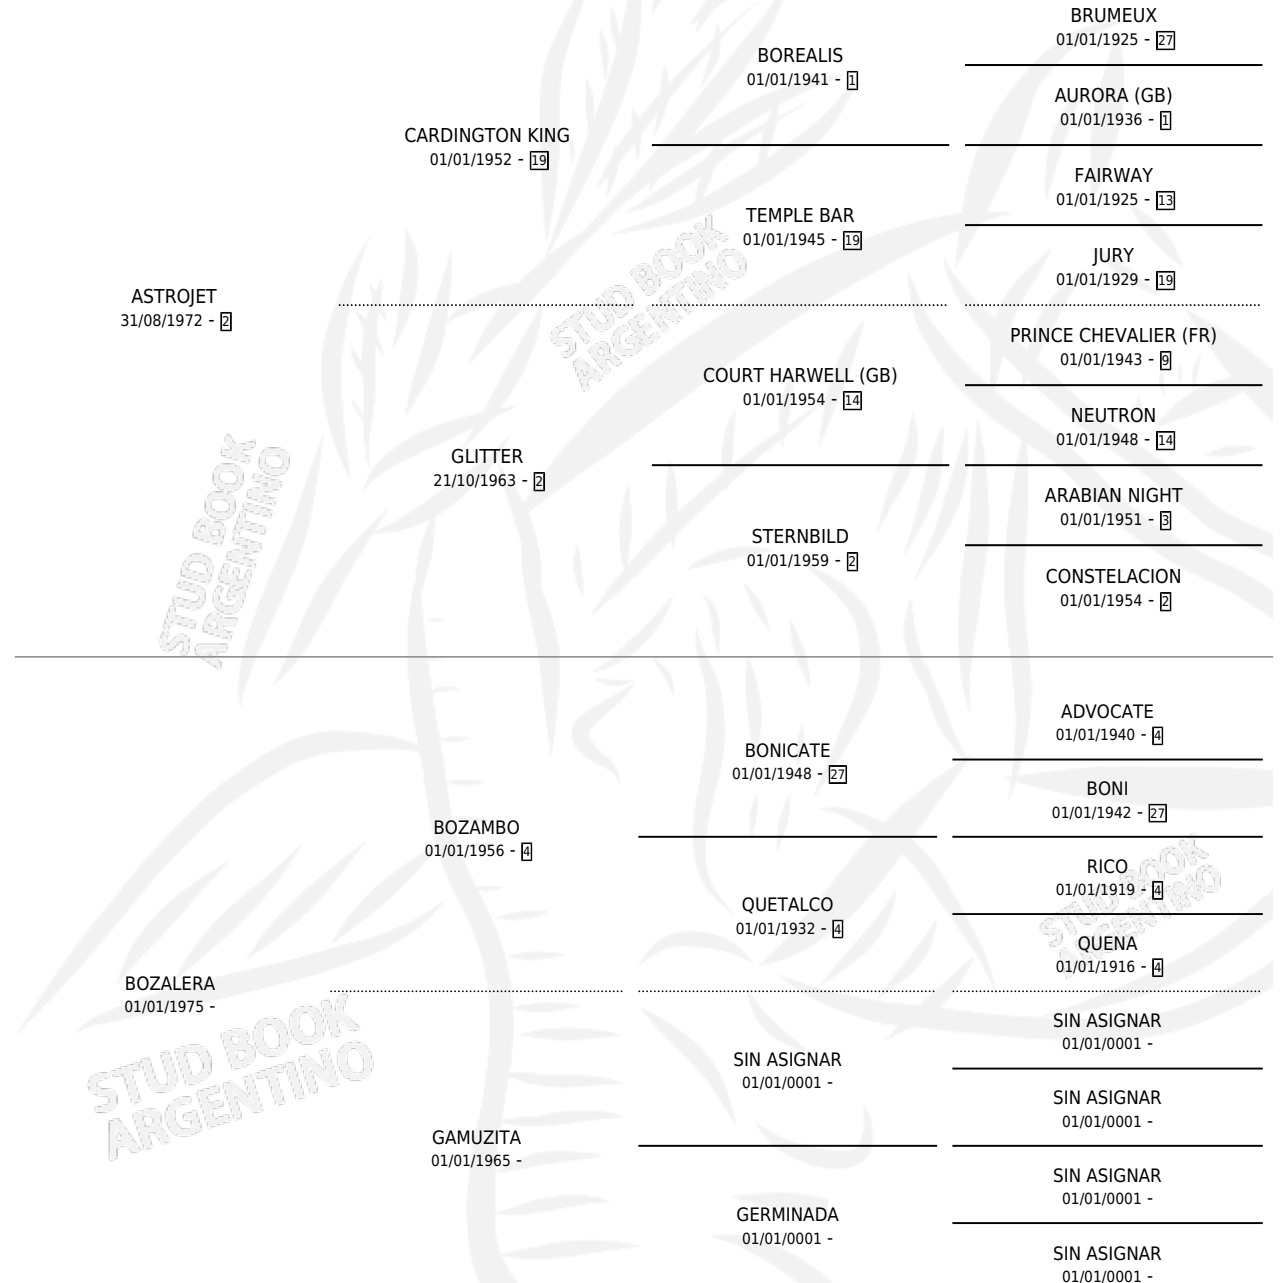

ERLA JET

por ASTROJET y BOZALERA por BOZAMBO

Argentina · Hembra · Alazan · SP · 16/10/1985
Familia · Volumen 32

ESTADO

TIPIFICACIÓN SANGUÍNEA	✓
TIPIFICACIÓN POR ADN	✓
PASAPORTE	X
IDENTIFICACIÓN POR MICROCHIP	X
REPRODUCTOR	✓

Lugar de nacimiento: El Terito

Criador: El Terito

~

HIJOS

	MACHOS	HEMBRAS
4 NACIERON	1	3
2 CORRIERON	0	2
2 GANARON	0	2
0 GANADORES CL	0 GANADORES GR	0 GANADORES G1

PEDIGREE