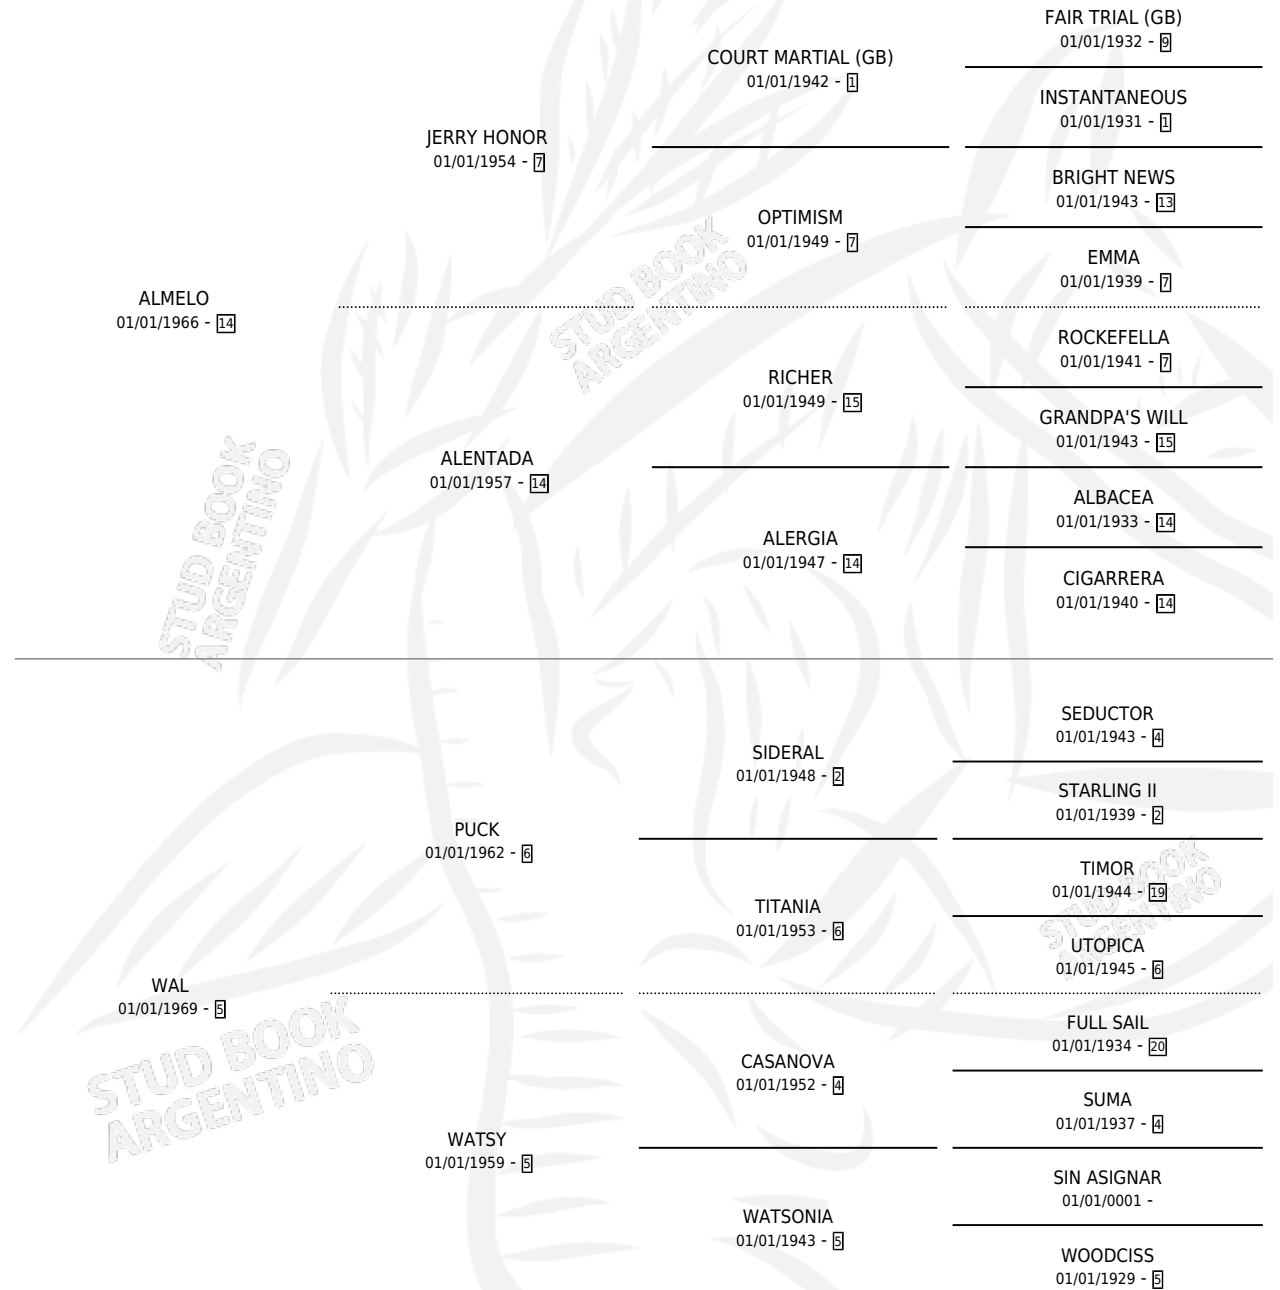

# MELODA

por ALMELO y WAL por PUCK

Argentina · Macho · Zaino · SP · 02/11/1985  
Familia 5-d · Volumen 32

## ESTADO

TIPIFICACIÓN SANGUÍNEA	X
TIPIFICACIÓN POR ADN	X
PASAPORTE	X
IDENTIFICACIÓN POR MICROCHIP	X
REPRODUCTOR	X

**Lugar de nacimiento:** Catorce de Julio

**Criador:** Sin dato

## PEDIGREE