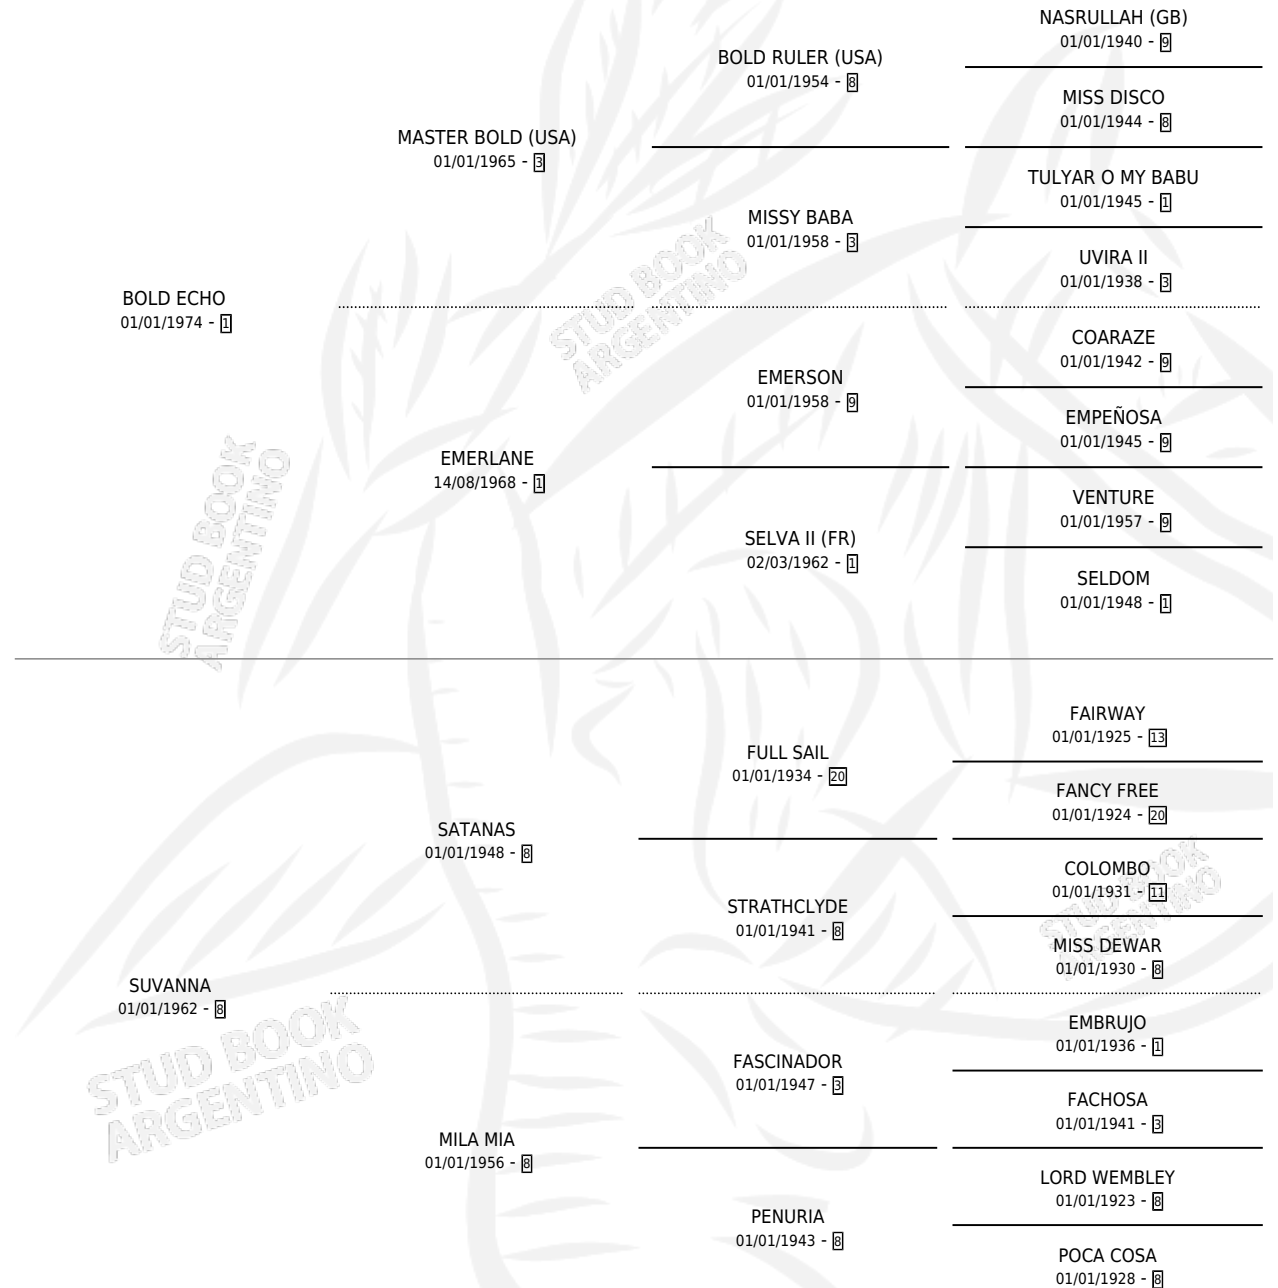

BOLVANNA

por **BOLD ECHO** y **SUVANNA** por **SATANAS**

Argentina · Hembra · Alazan · SP · 06/10/1985
Familia 8-c · Volumen 32

ESTADO

TIPIFICACIÓN SANGUÍNEA	✓
TIPIFICACIÓN POR ADN	X
PASAPORTE	X
IDENTIFICACIÓN POR MICROCHIP	X
REPRODUCTOR	✓

Lugar de nacimiento: Campo particular

Criador: Sin dato

~

HIJOS

	MACHOS	HEMBRAS
4 NACIERON	4	0
1 CORRIERON	1	0

SIN ACTUACIONES

PEDIGREE