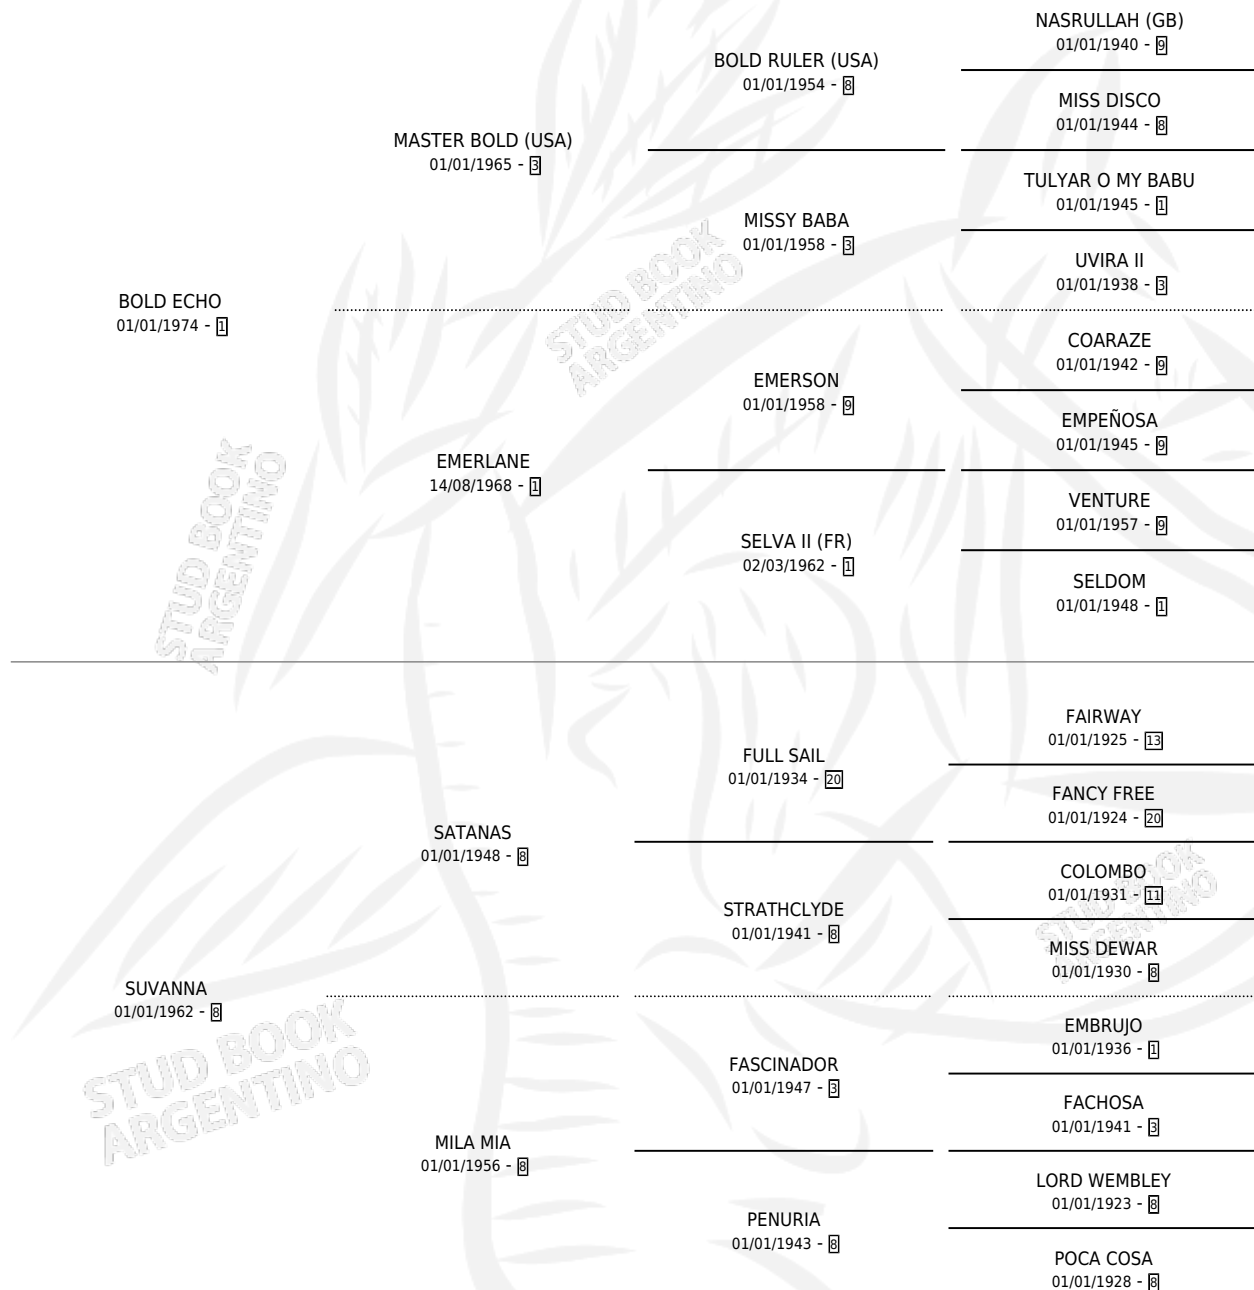

BOLVANNA

por **BOLD ECHO** y **SUVANNA** por **SATANAS**

Argentina · Hembra · Alazan · SP · 06/10/1985
Familia 8-c · Volumen 32

ESTADO

TIPIFICACIÓN SANGUÍNEA	✓
TIPIFICACIÓN POR ADN	X
PASAPORTE	X
IDENTIFICACIÓN POR MICROCHIP	X
REPRODUCTOR	✓

Lugar de nacimiento: Campo particular

Criador: Sin dato

~

HIJOS

	MACHOS	HEMBRAS
4 NACIERON	4	0
1 CORRIERON	1	0

SIN ACTUACIONES

PEDIGREE

S

mientos 4 / Efectividad 57.14%

PADRILLO	PRODUCTO	CRIADOR	1ER SERVICIO	ÚLTIMO SERVICIO
HALCON GUAPO	SOY HALCON (M A, 09/09/1998)	SIN DATO	20/09/1997	20/09/1997
BOLVANNA	∅		28/12/1995	28/12/1995
HALCON GUAPO	HALCON BUENO (M ZC, 09/09/1995)	SIN DATO	24/09/1994	24/09/1994
HALCON GUAPO	∅		27/12/1993	27/12/1993
FUMADOR	FUMABOL (M A, 23/10/1992)	SIN DATO	28/10/1991	28/10/1991
FUMADOR	∅		22/11/1990	21/12/1990
FAITHFUL	FAITHFUL ECHO (M TZ, 19/10/1990) •MURIÓ EL 24/11/1990•	SIN DATO	03/11/1989	03/11/1989