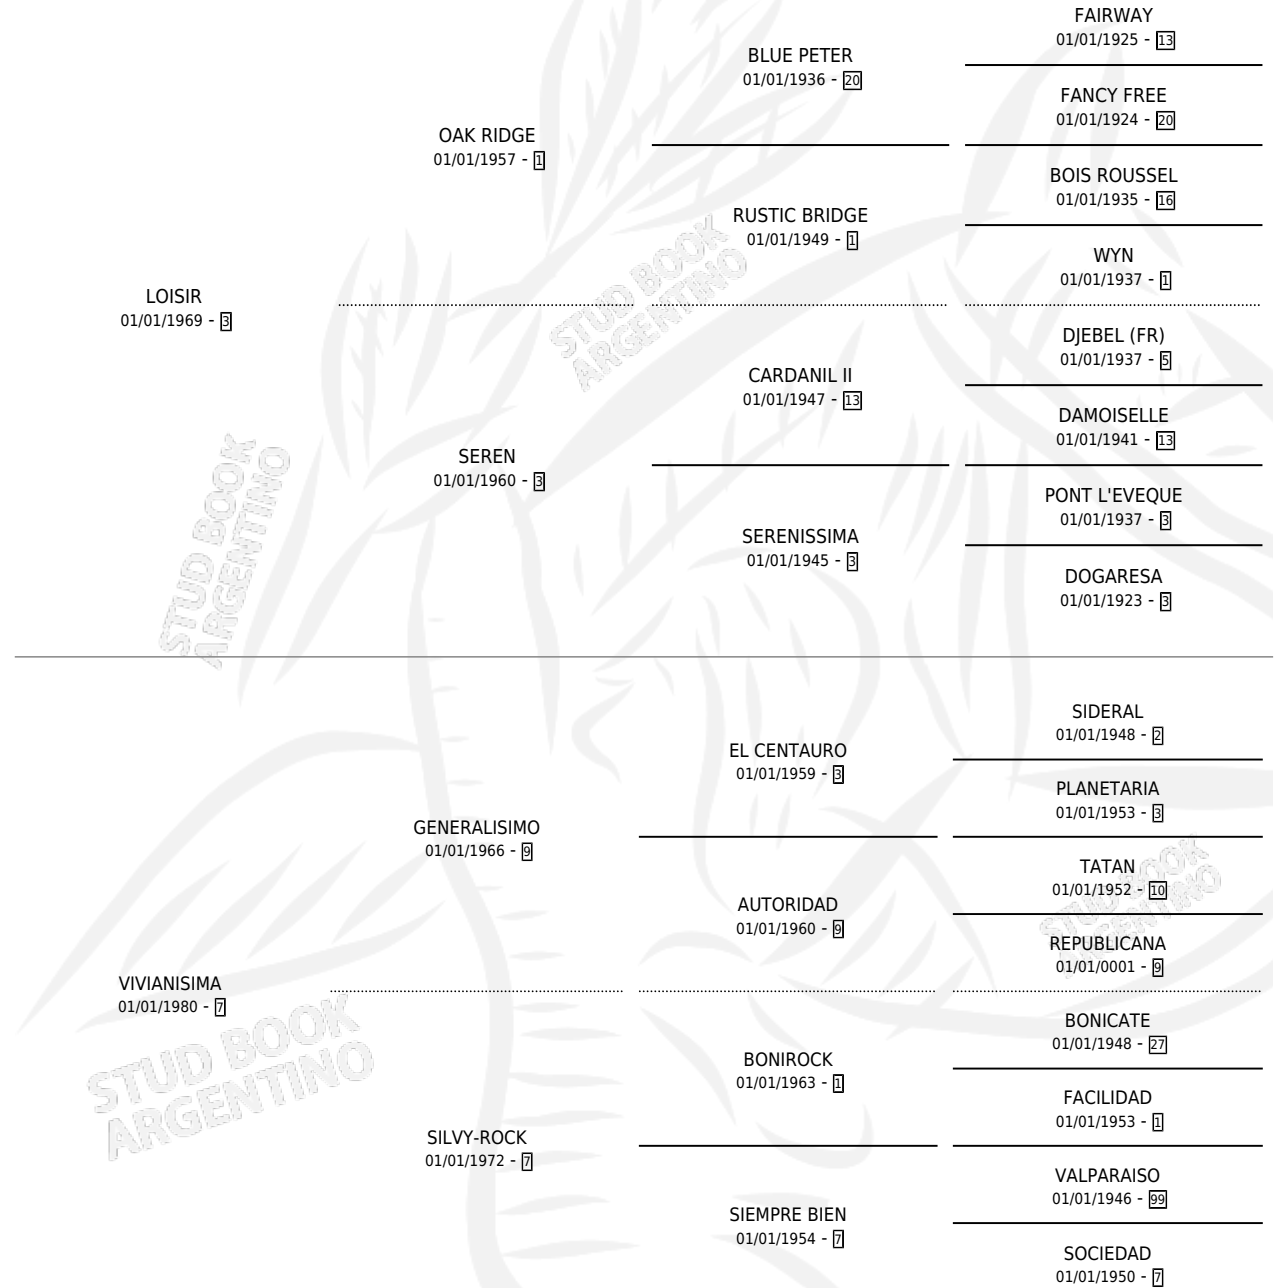

MAKE LOVE

por LOISIR y VIVIANISIMA por GENERALISIMO

Argentina · Hembra · Alazan Tostado · SP · 21/10/1985
Familia 7 · Volumen 32

ESTADO

TIPIFICACIÓN SANGUÍNEA	X
TIPIFICACIÓN POR ADN	X
PASAPORTE	X
IDENTIFICACIÓN POR MICROCHIP	X
REPRODUCTOR	X

Lugar de nacimiento: Abanico

Criador: Asociacion Cooperativa De Criadores De Caballos De Carrera

PEDIGREE

CAMPAÑA

Solo carreras oficiales de Argentina

POR EDAD

EDAD	CC	1°	2°	3°	4°	5°	NP	CLC	CLG	CLCG1	CLGG1	IMPORTE	GANANCIA / CC
3 AÑOS	7	0	0	1	0	1	5	0	0	0	0	\$0	\$0
4 AÑOS	1	0	0	0	0	0	1	0	0	0	0	\$0	\$0
TOTALES	8	0	0	1	0	1	6	0	0	0	0	\$0	\$0
%		0.0%	0.0%	12.5%	0.0%	12.5%	75.0%	0.0%	0.0%	0.0%	0.0%		