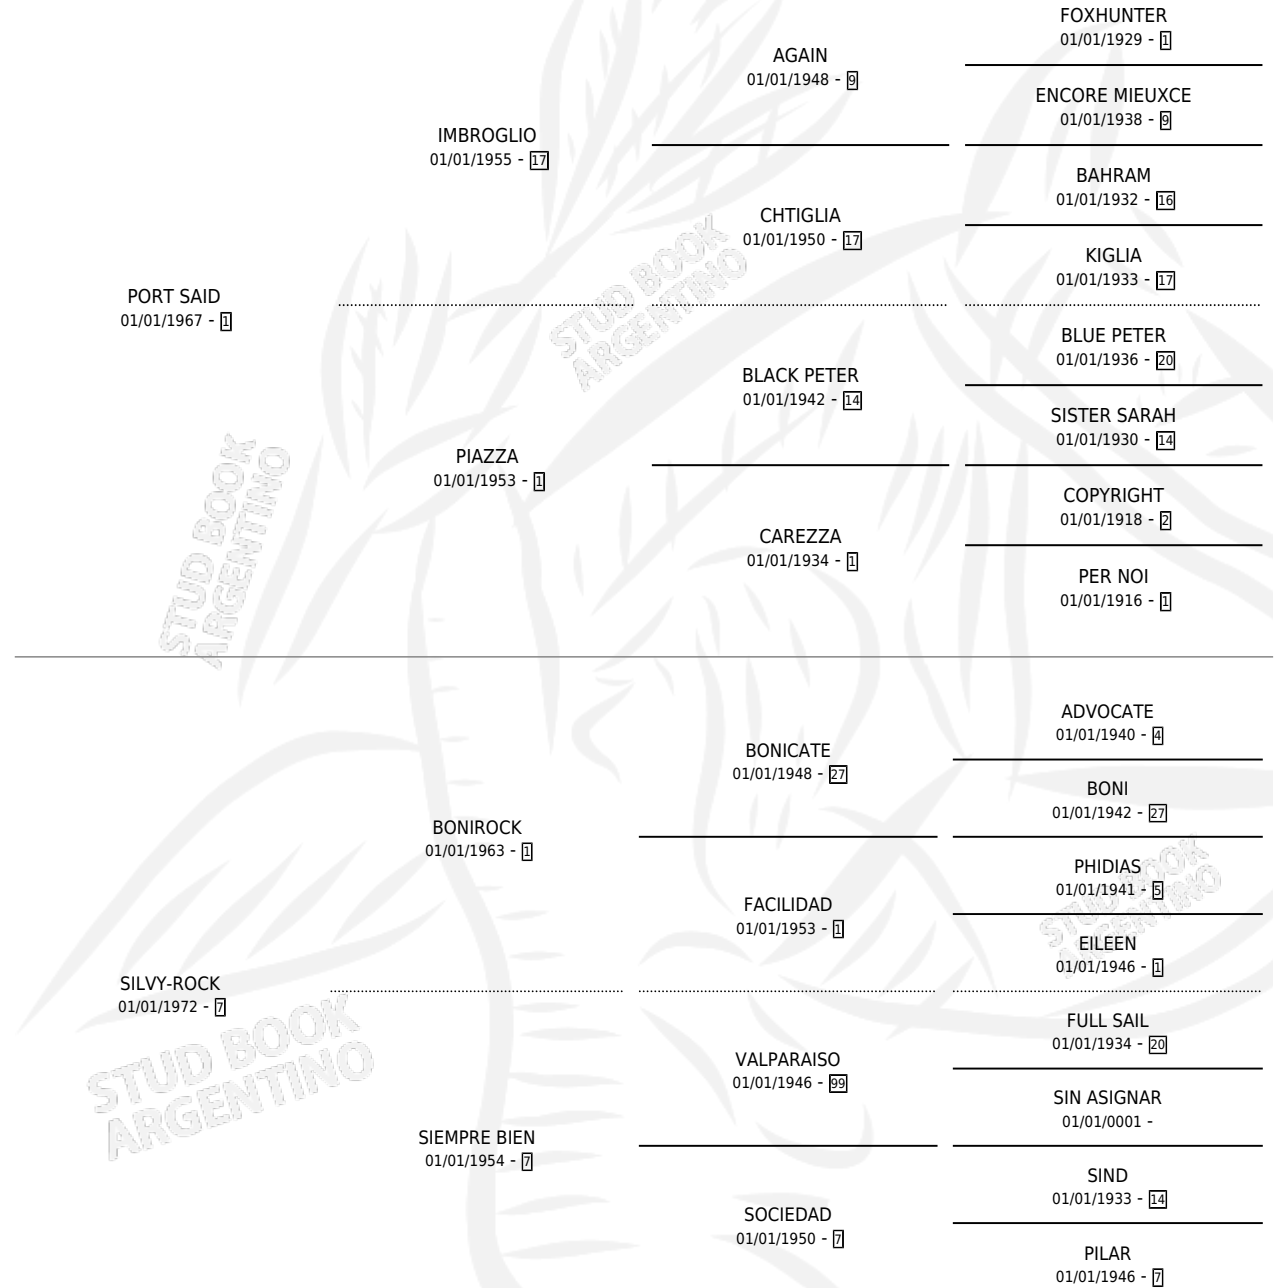

PORT ROCK

por PORT SAID y SILVY-ROCK por BONIROCK

Argentina · Macho · Alazan · SP · 16/11/1985
Familia 7 · Volumen 32

ESTADO

TIPIFICACIÓN SANGUÍNEA	X
TIPIFICACIÓN POR ADN	X
PASAPORTE	X
IDENTIFICACIÓN POR MICROCHIP	X
REPRODUCTOR	X

Lugar de nacimiento: Abanico

Criador: Sin dato

PEDIGREE

PORT ROCK

Datos oficiales del Stud Book Argentino

Documento generado el 10/05/2026

studbook.org.ar