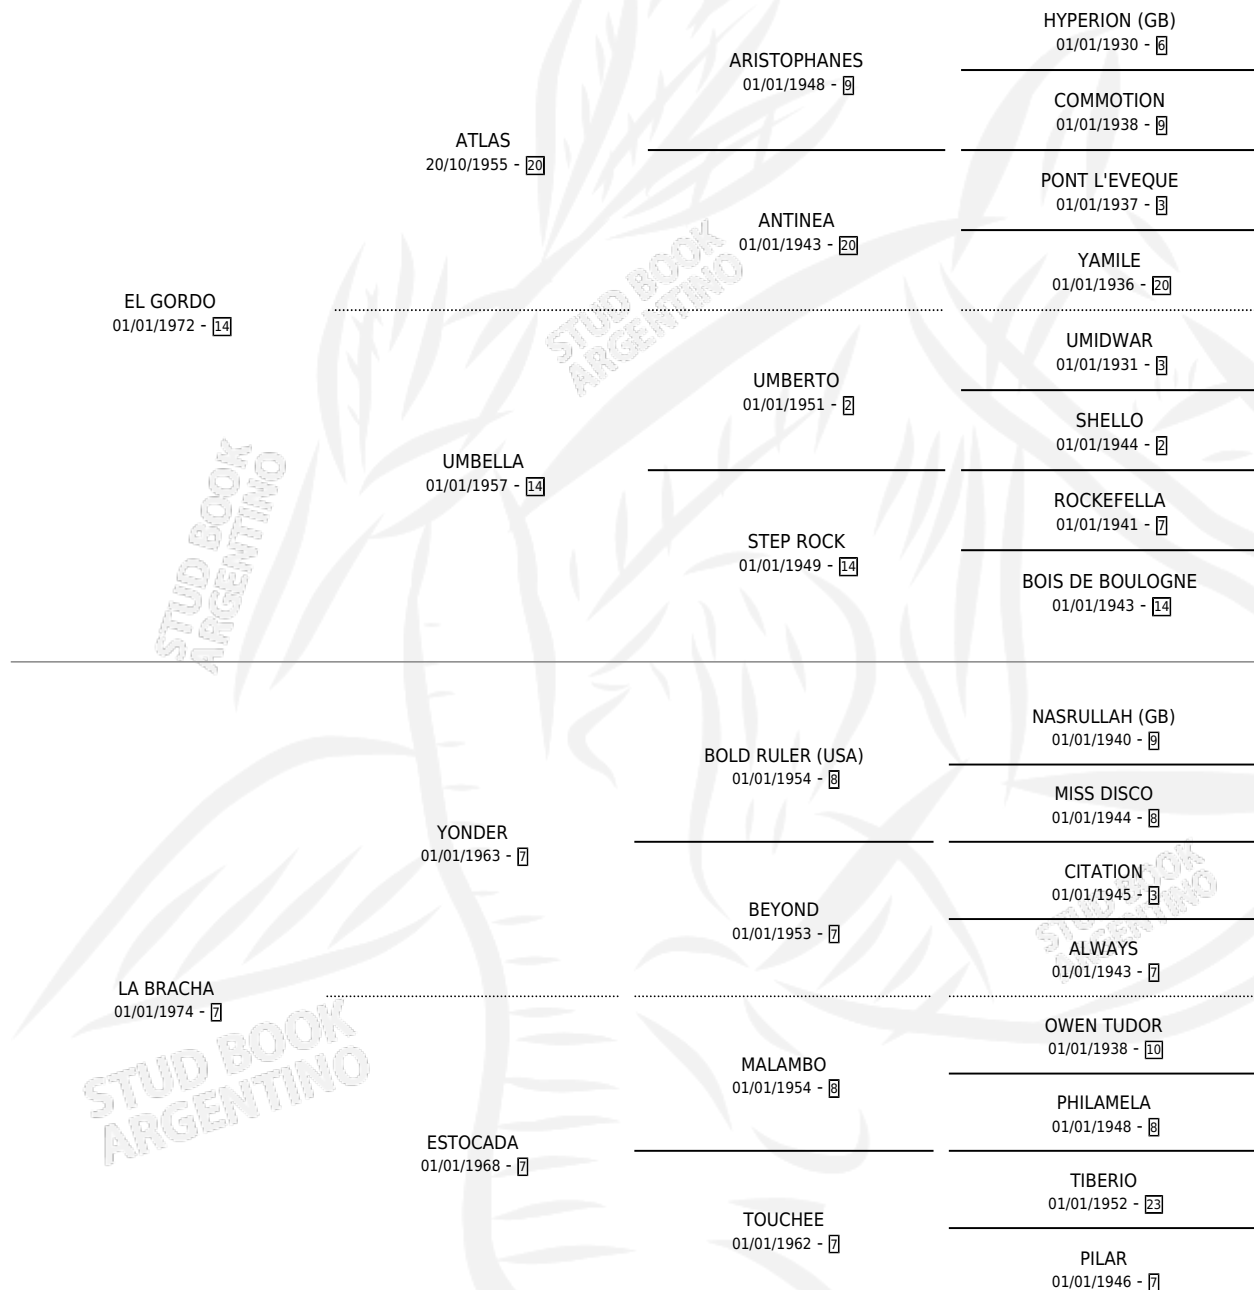

FAT BRAVA

por **EL GORDO** y **LA BRACHA** por **YONDER**

Argentina · Hembra · Alazan · SP · 16/10/1985
Familia 7 · Volumen 32

ESTADO

TIPIFICACIÓN SANGUÍNEA	✓
TIPIFICACIÓN POR ADN	X
PASAPORTE	X
IDENTIFICACIÓN POR MICROCHIP	X
REPRODUCTOR	✓

Lugar de nacimiento: Montesur

Criador: Sin dato

~

HIJOS

	MACHOS	HEMBRAS
3 NACIERON	1	2
SIN ACTUACIONES		

PEDIGREE