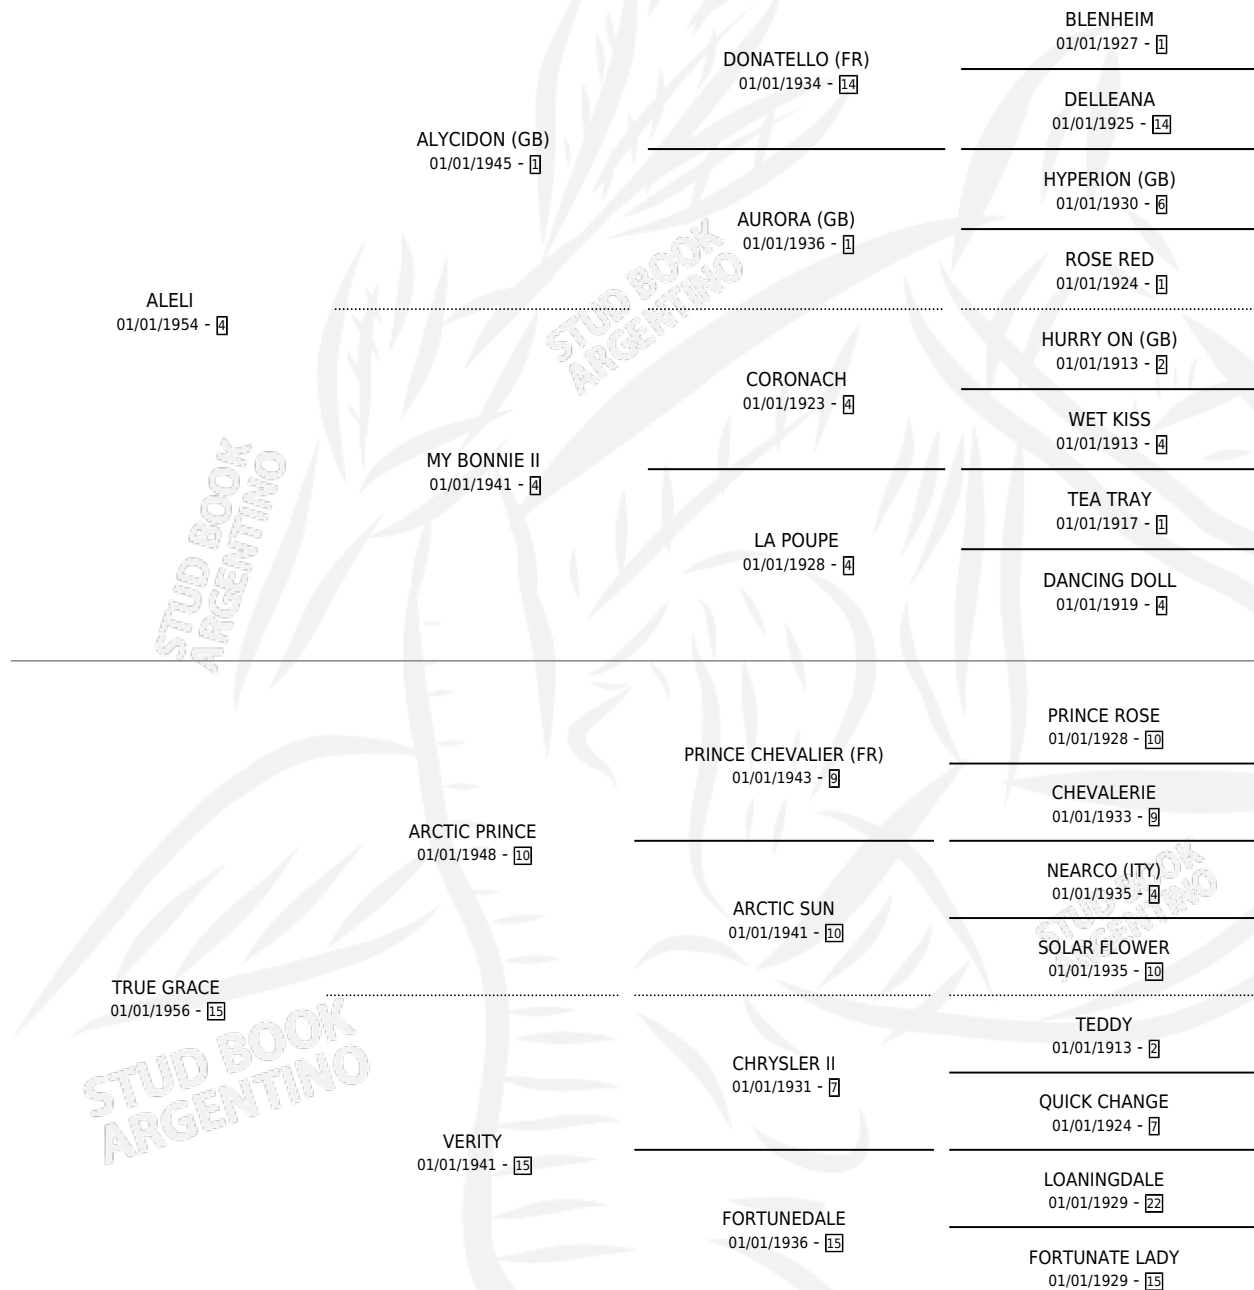

PRAYER

por ALELI y TRUE GRACE por ARCTIC PRINCE

Argentina · Macho · Alazan Tostado · SP · 01/01/1968
Familia 15-a · Volumen 26

ESTADO

TIPIFICACIÓN SANGUÍNEA	X
TIPIFICACIÓN POR ADN	X
PASAPORTE	X
IDENTIFICACIÓN POR MICROCHIP	X
REPRODUCTOR	✓

Lugar de nacimiento: Campo particular

Criador: Sin dato

~

HIJOS

	MACHOS	HEMBRAS
17 NACIERON	10	7
5 CORRIERON	4	1
5 GANARON	4	1
0 GANADORES CL	0 GANADORES GR	0 GANADORES G1

PEDIGREE