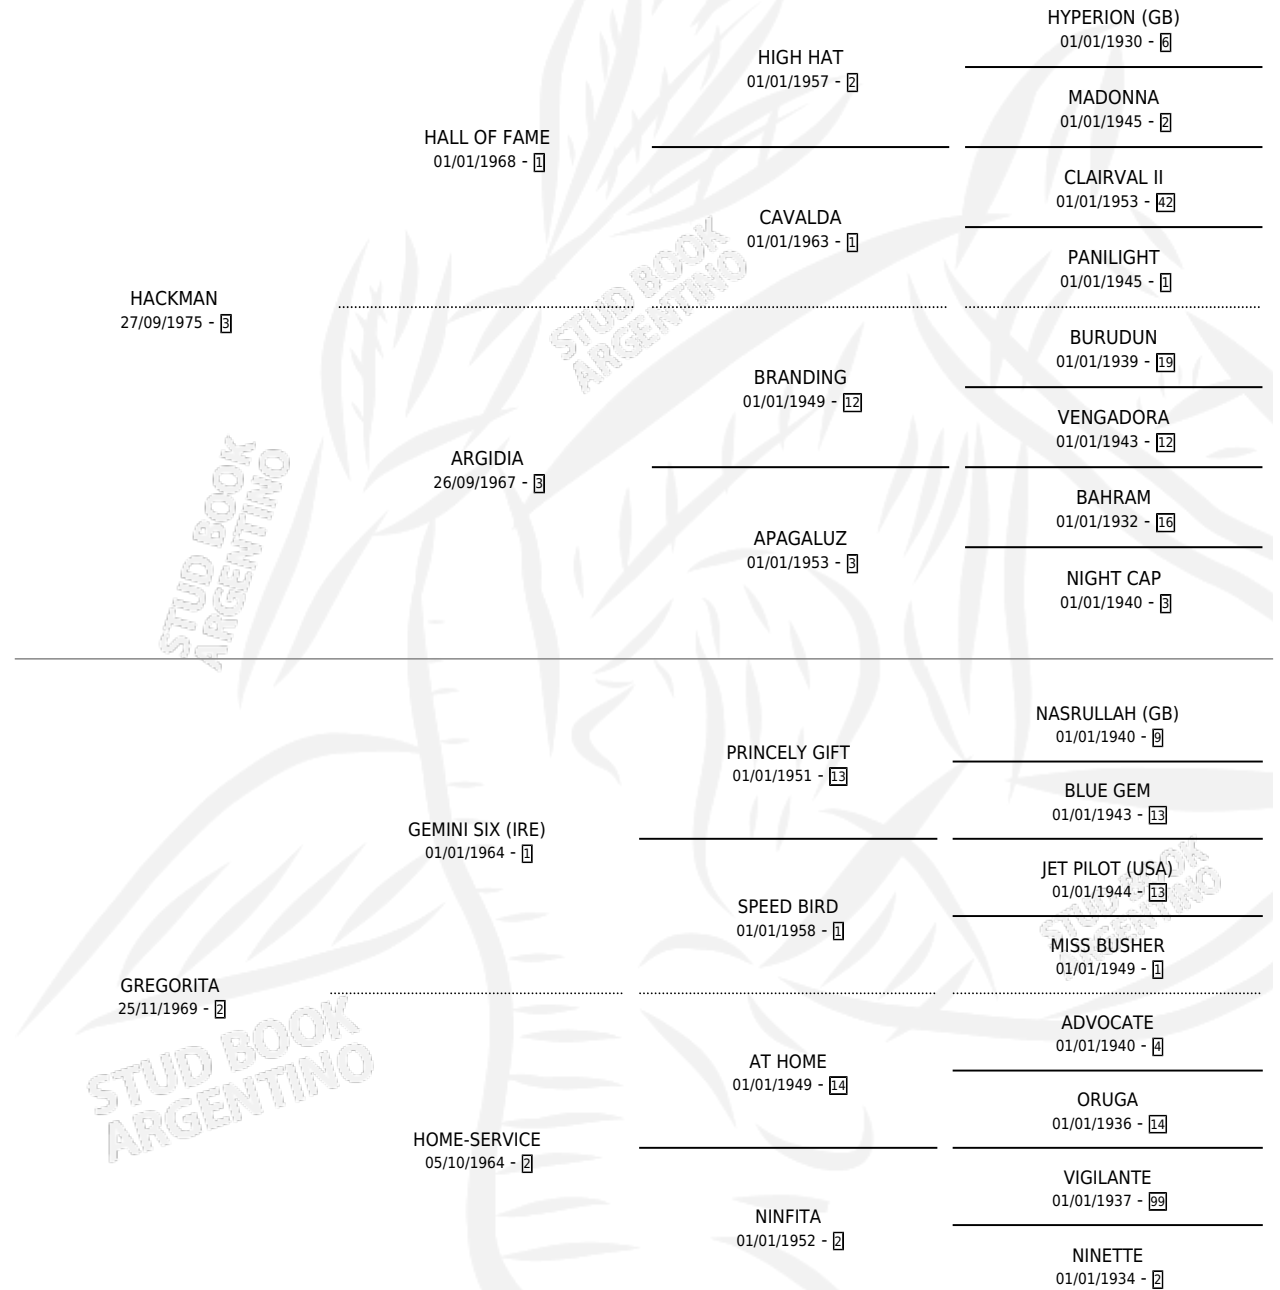

GREGORIA

por HACKMAN y GREGORITA por GEMINI SIX (IRE)

Argentina · Hembra · Zaino · SP · 12/11/1985
Familia 2-g · Volumen 32

ESTADO

TIPIFICACIÓN SANGUÍNEA	✓
TIPIFICACIÓN POR ADN	X
PASAPORTE	X
IDENTIFICACIÓN POR MICROCHIP	X
REPRODUCTOR	✓

Lugar de nacimiento: La Veronica
Criador: Costa Del Rio

~

HIJOS

	MACHOS	HEMBRAS
4 NACIERON	2	2
1 CORRIERON	1	0
1 GANARON	1	0
0 GANADORES CL	0 GANADORES GR	0 GANADORES G1

PEDIGREE

S

mientos 4 / Efectividad 44.44%

PADRILLO	PRODUCTO	CRIADOR	1ER SERVICIO	ÚLTIMO SERVICIO
METZ	METZQUIM (H Z, 06/08/2003)	COSTA DEL RIO	15/08/2002	19/08/2002
METZ	Ø		21/09/2001	23/09/2001
METZ	GREGOMETZ (M R, 26/08/2001)	COSTA DEL RIO	09/09/2000	11/09/2000
METZ	METZGORIA (H A, 28/08/2000)	COSTA DEL RIO	30/08/1999	01/09/1999
METZ	Ø		10/09/1998	12/09/1998
METZ	Ø		04/09/1997	06/09/1997
METZ	GREMETZ (M A, 26/08/1997)	COSTA DEL RIO	25/09/1996	26/09/1996
METZ	Ø		07/11/1994	08/11/1994
EUROPAX	Ø		09/11/1991	11/11/1991