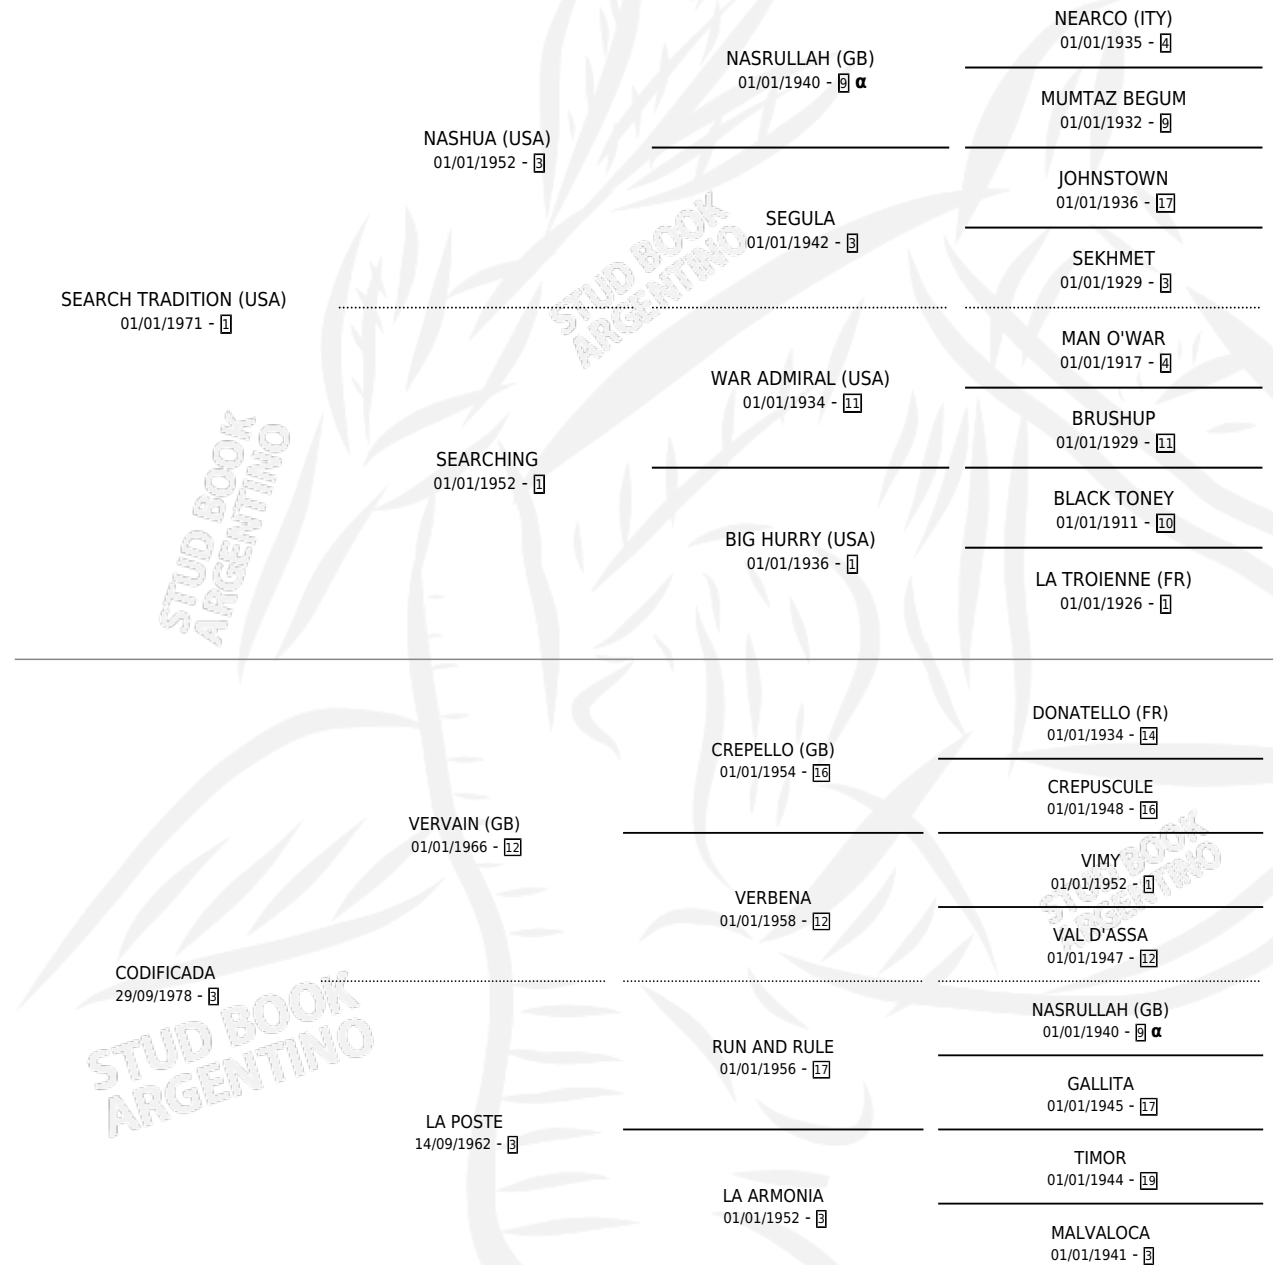

SEARCH PETI

por **SEARCH TRADITION (USA)** y **CODIFICADA** por **VERVAIN (GB)**

Argentina · Hembra · Zaino · SP · 13/10/1985
Familia 3-h · Volumen 32

ESTADO

TIPIFICACIÓN SANGUÍNEA	X
TIPIFICACIÓN POR ADN	X
PASAPORTE	X
IDENTIFICACIÓN POR MICROCHIP	X
REPRODUCTOR	X

Lugar de nacimiento: Dilu

Criador: Sin dato

PEDIGREE

INBREEDING : α

SEARCH PETI

Datos oficiales del Stud Book Argentino

Documento generado el 09/05/2026

studbook.org.ar