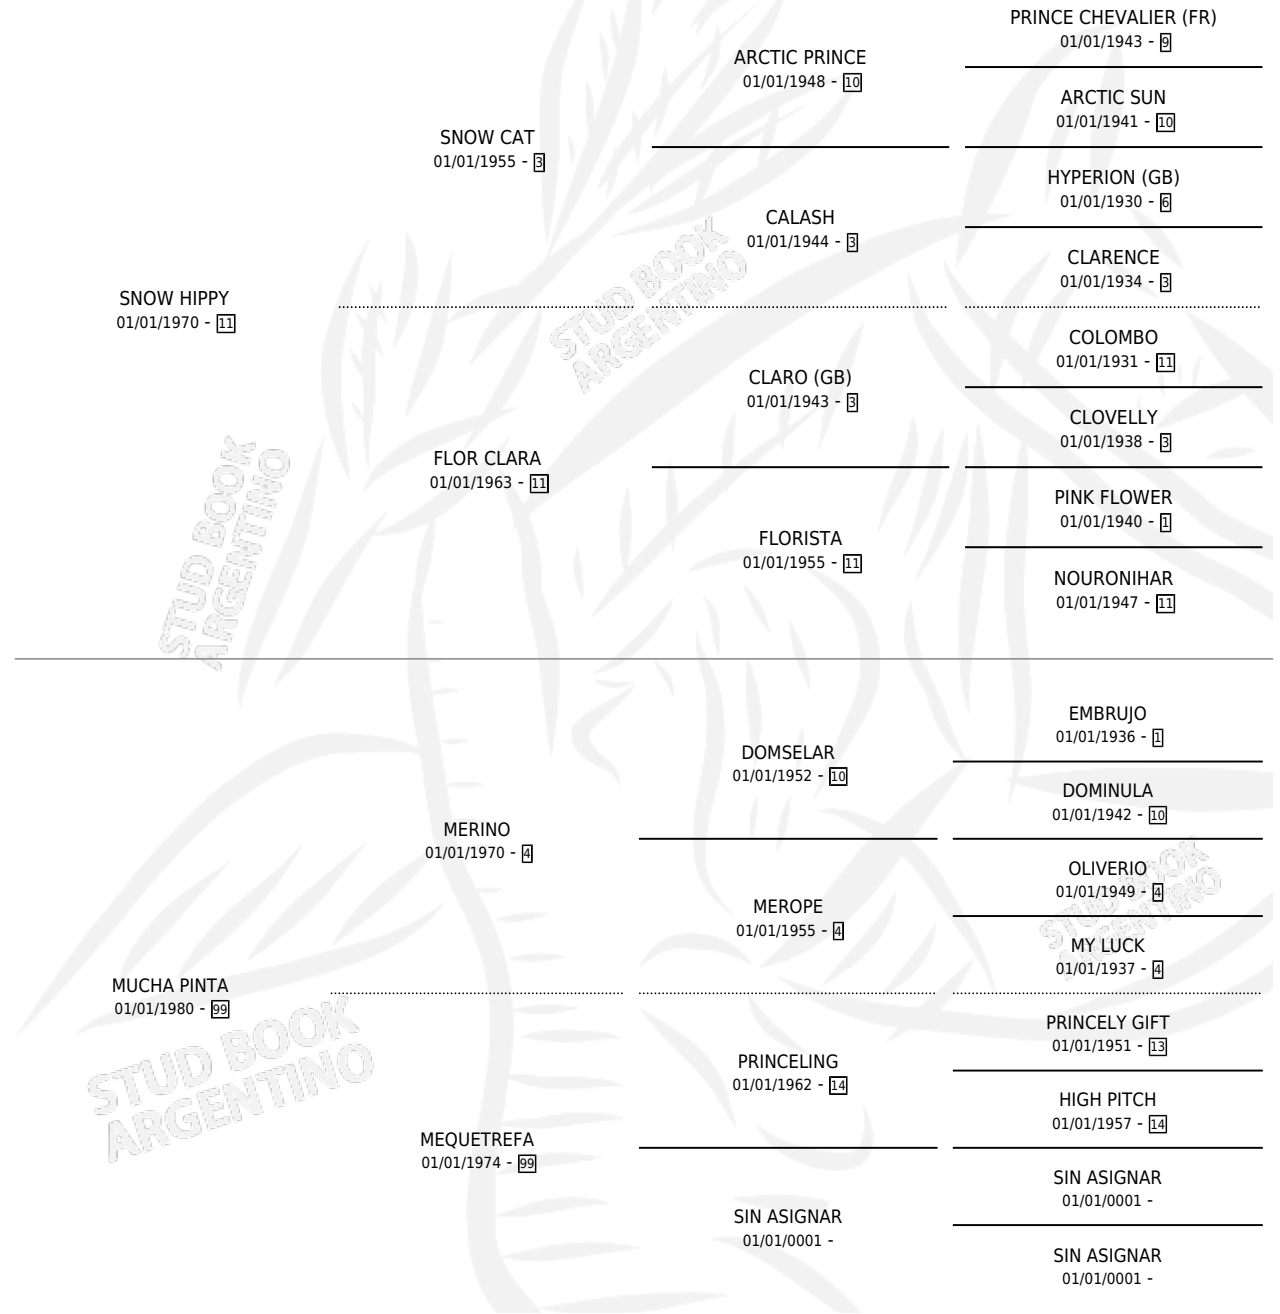

PINTON HIPPY

por SNOW HIPPY y MUCHA PINTA por MERINO

Argentina · Macho · Zaino Doradillo · SP · 20/10/1985
Familia 99 · Volumen 32

ESTADO

TIPIFICACIÓN SANGUÍNEA	✓
TIPIFICACIÓN POR ADN	X
PASAPORTE	X
IDENTIFICACIÓN POR MICROCHIP	X
REPRODUCTOR	X

Lugar de nacimiento: Las Cuatro R

Criador: Sin dato

PEDIGREE

CAMPAÑA

Solo carreras oficiales de Argentina

POR EDAD

EDAD	CC	1°	2°	3°	4°	5°	NP	CLC	CLG	CLCG1	CLGG1	IMPORTE	GANANCIA / CC
3 AÑOS	7	0	3	1	1	1	1	0	0	0	0	\$0	\$0
TOTALES	7	0	3	1	1	1	1	0	0	0	0	\$0	\$0
%		0.0%	42.9%	14.3%	14.3%	14.3%	14.3%	0.0%	0.0%	0.0%	0.0%		