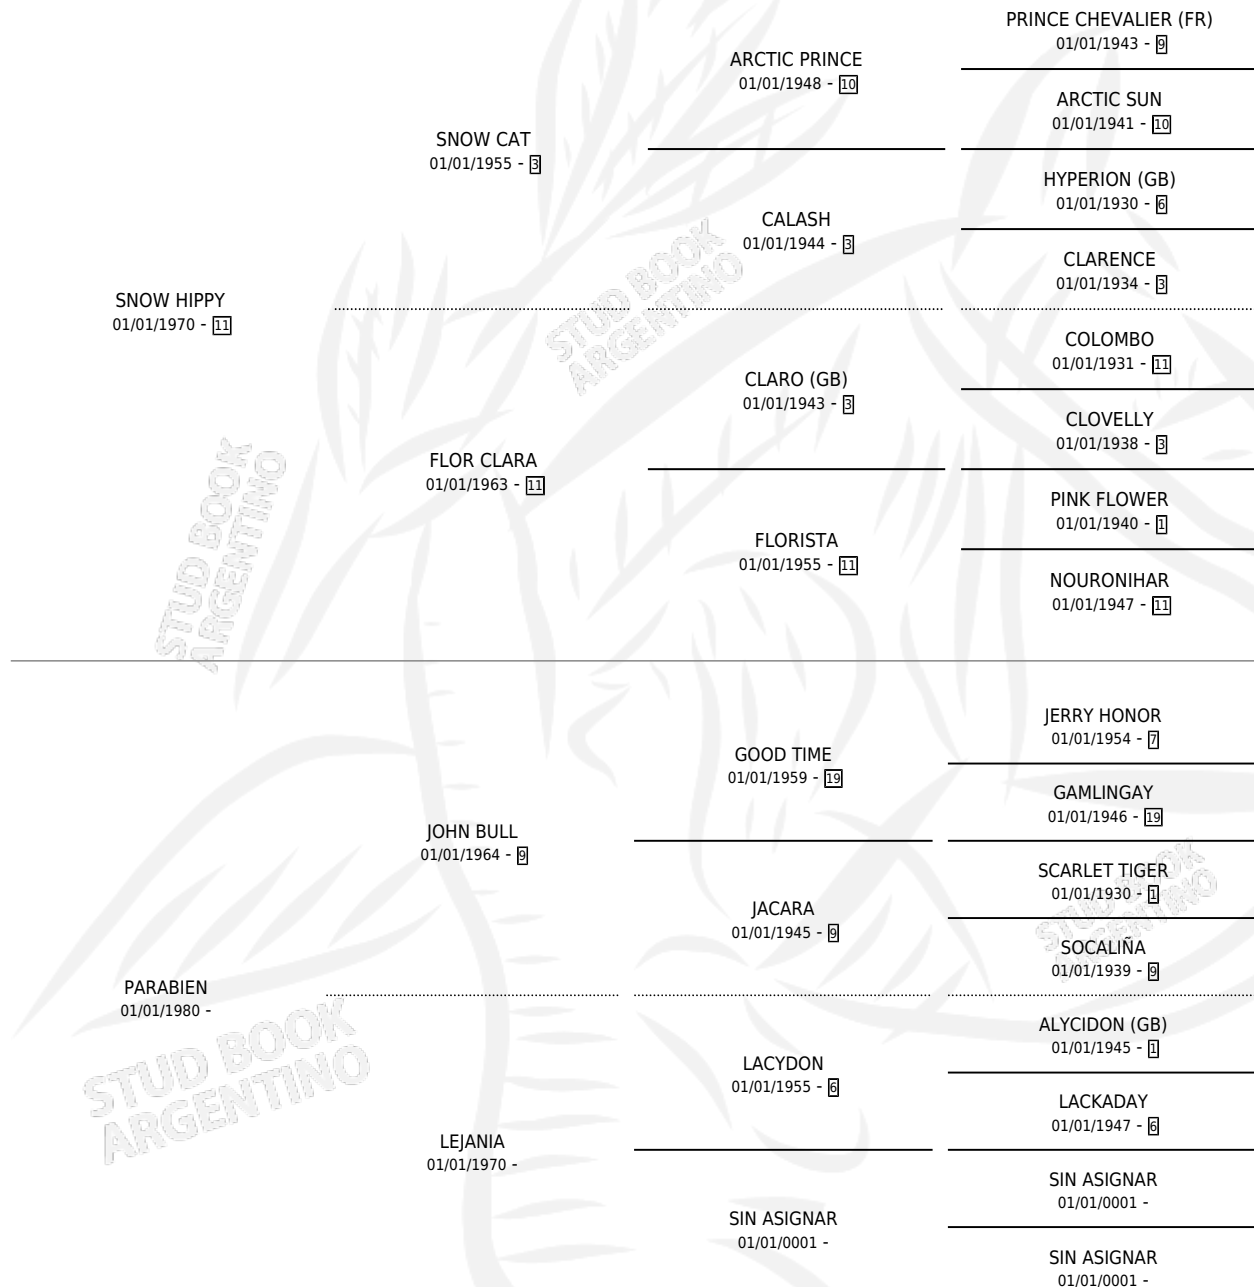

LITTLE HIPPY

por SNOW HIPPY y PARABIEN por JOHN BULL

Argentina · Hembra · Alazan · SP · 20/10/1985
Familia · Volumen 32

ESTADO

TIPIFICACIÓN SANGUÍNEA	X
TIPIFICACIÓN POR ADN	X
PASAPORTE	X
IDENTIFICACIÓN POR MICROCHIP	X
REPRODUCTOR	X

Lugar de nacimiento: Las Cuatro R

Criador: Sin dato

PEDIGREE

LITTLE HIPPY

Datos oficiales del Stud Book Argentino

Documento generado el 14/05/2026

studbook.org.ar