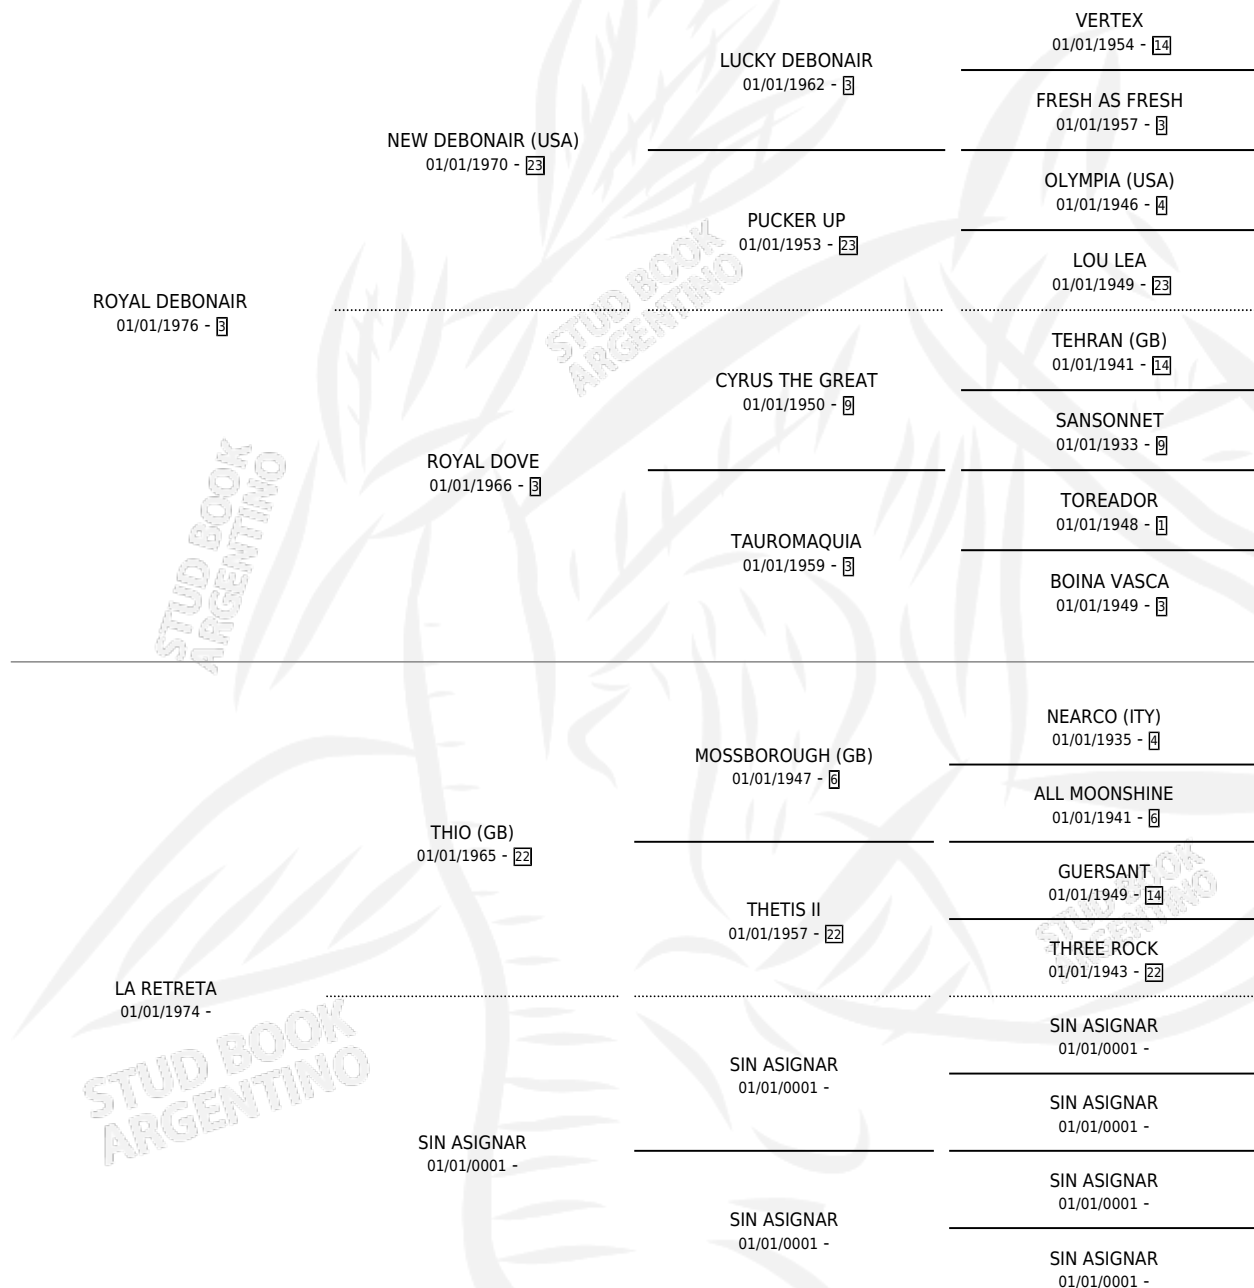

VUELTA DEL PERRO

por ROYAL DEBONAIR y LA RETRETA por THIO (GB)

Argentina · Hembra · Zaino · SP · 14/10/1985
Familia · Volumen 32

ESTADO

TIPIFICACIÓN SANGUÍNEA	✓
TIPIFICACIÓN POR ADN	✓
PASAPORTE	X
IDENTIFICACIÓN POR MICROCHIP	X
REPRODUCTOR	✓

Lugar de nacimiento: La Paloma

Criador: Sin dato

~

HIJOS

	MACHOS	HEMBRAS
5 NACIERON	2	3
2 CORRIERON	2	0
1 GANARON	1	0
0 GANADORES CL	0 GANADORES GR	0 GANADORES G1

PEDIGREE

CAMPAÑA

Solo carreras oficiales de Argentina