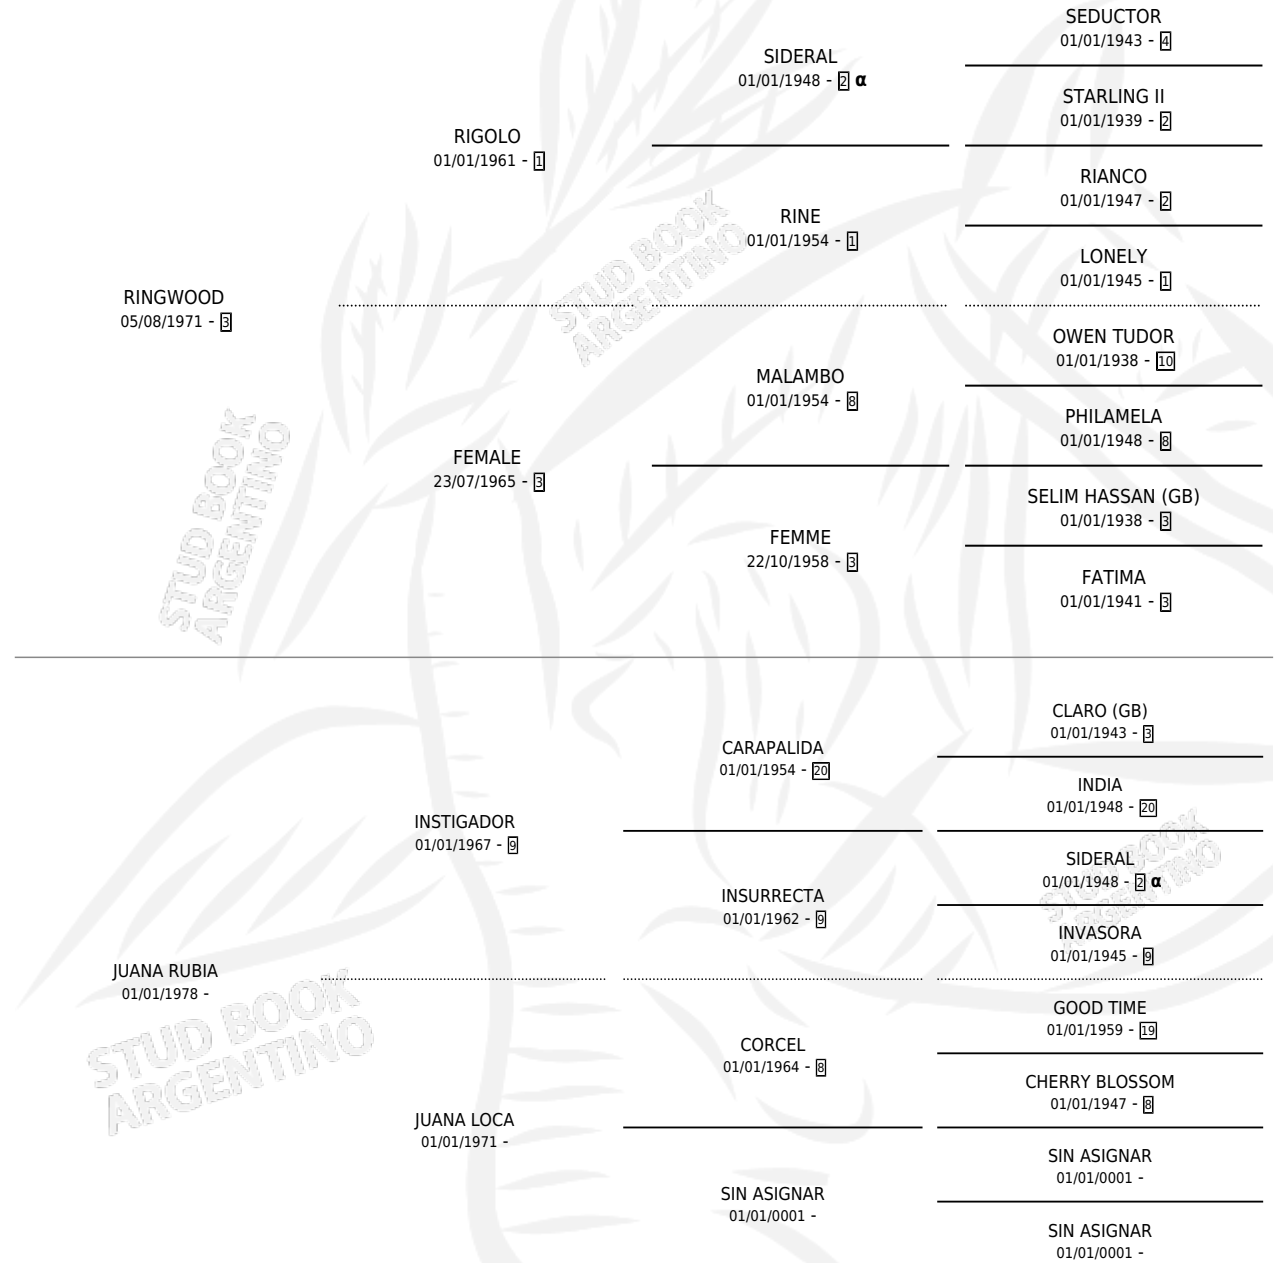

WOOD RUBIA

por RINGWOOD y JUANA RUBIA por INSTIGADOR

Argentina · Hembra · Alazan · SP · 26/10/1985
Familia · Volumen 32

ESTADO

TIPIFICACIÓN SANGUÍNEA	✓
TIPIFICACIÓN POR ADN	X
PASAPORTE	X
IDENTIFICACIÓN POR MICROCHIP	X
REPRODUCTOR	✓

Lugar de nacimiento: Cariloo

Criador: Sin dato

~

HIJOS

	MACHOS	HEMBRAS
1 NACIERON	1	0
SIN ACTUACIONES		

PEDIGREE

INBREEDING : α

S

mientos 1 / Efectividad 33.33%

PADRILLO	PRODUCTO	CRIADOR	1ER SERVICIO	ÚLTIMO SERVICIO
PEHUENCHE	∅		19/11/1999	19/11/1999
BOBCAT	GRAN PETETE (M ZD, 06/11/1995)	SIN DATO	06/11/1994	08/11/1994
BOBCAT	∅		28/10/1993	30/10/1993