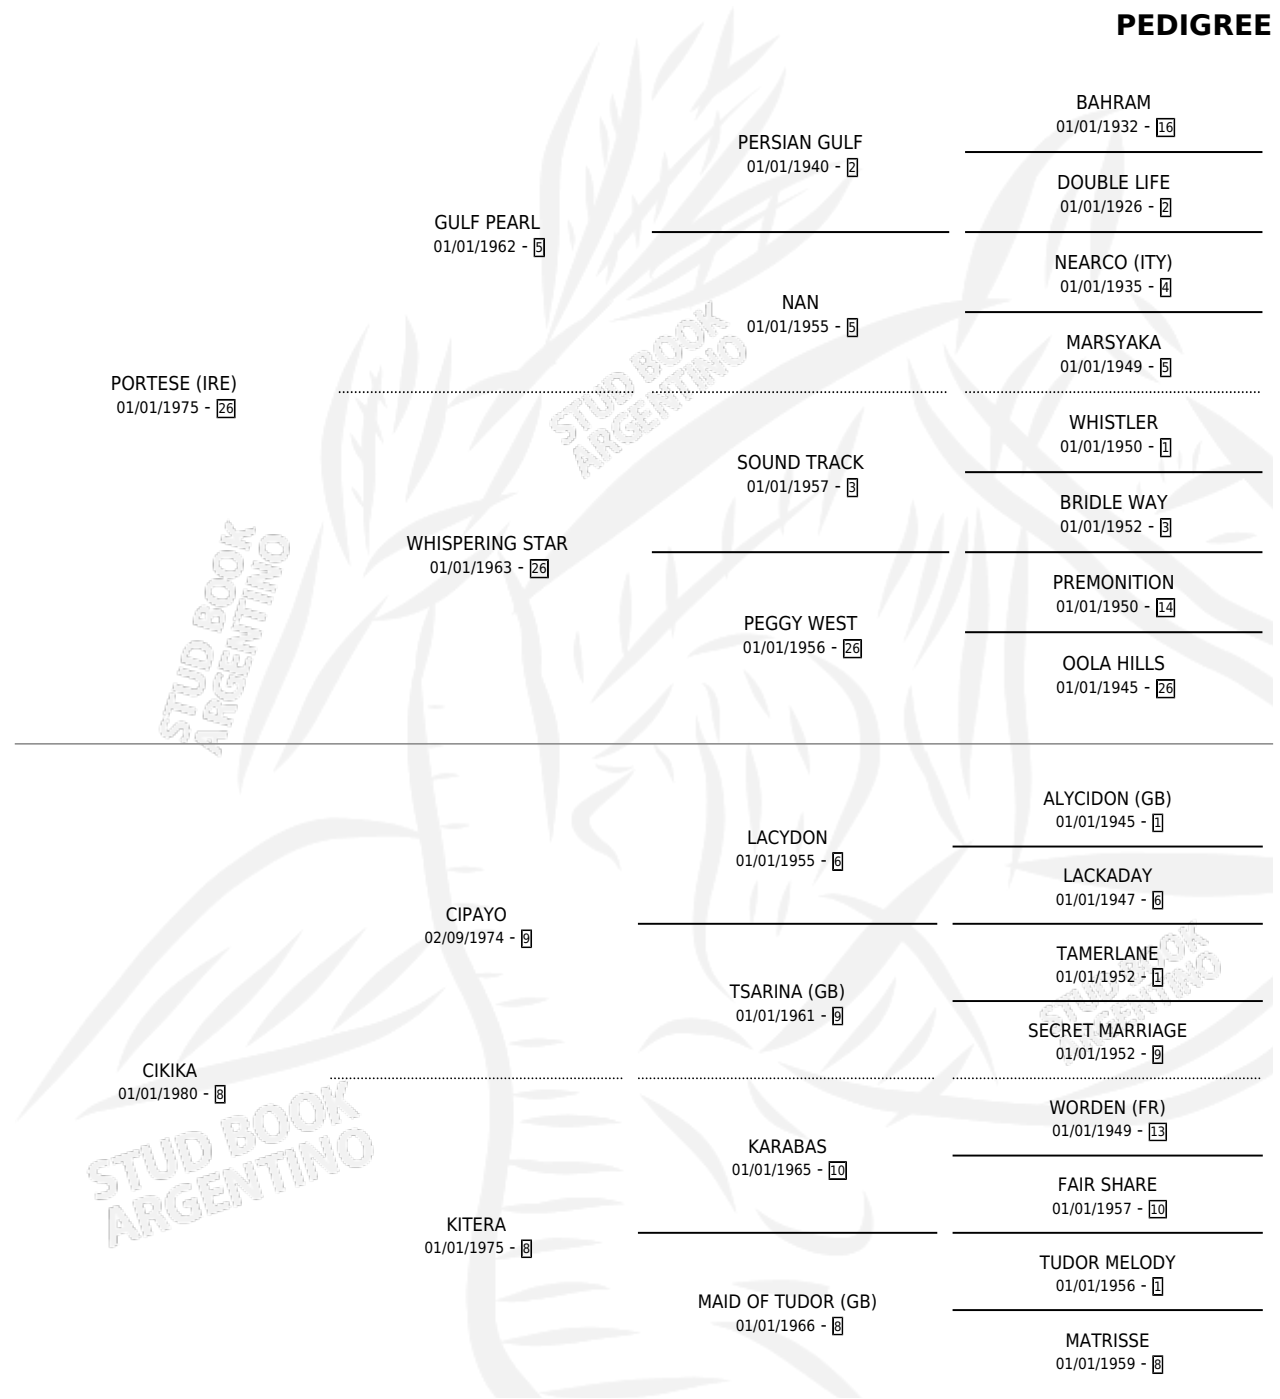

PORTINARI

por PORTESE (IRE) y CIKIKA por CIPAYO

Argentina · Macho · Alazan · SP · 01/11/1985
Familia 8-f · Volumen 32

ESTADO

TIPIFICACIÓN SANGUÍNEA	X
TIPIFICACIÓN POR ADN	X
PASAPORTE	X
IDENTIFICACIÓN POR MICROCHIP	X
REPRODUCTOR	X

Lugar de nacimiento: Firmamento

Criador: Sin dato

PEDIGREE