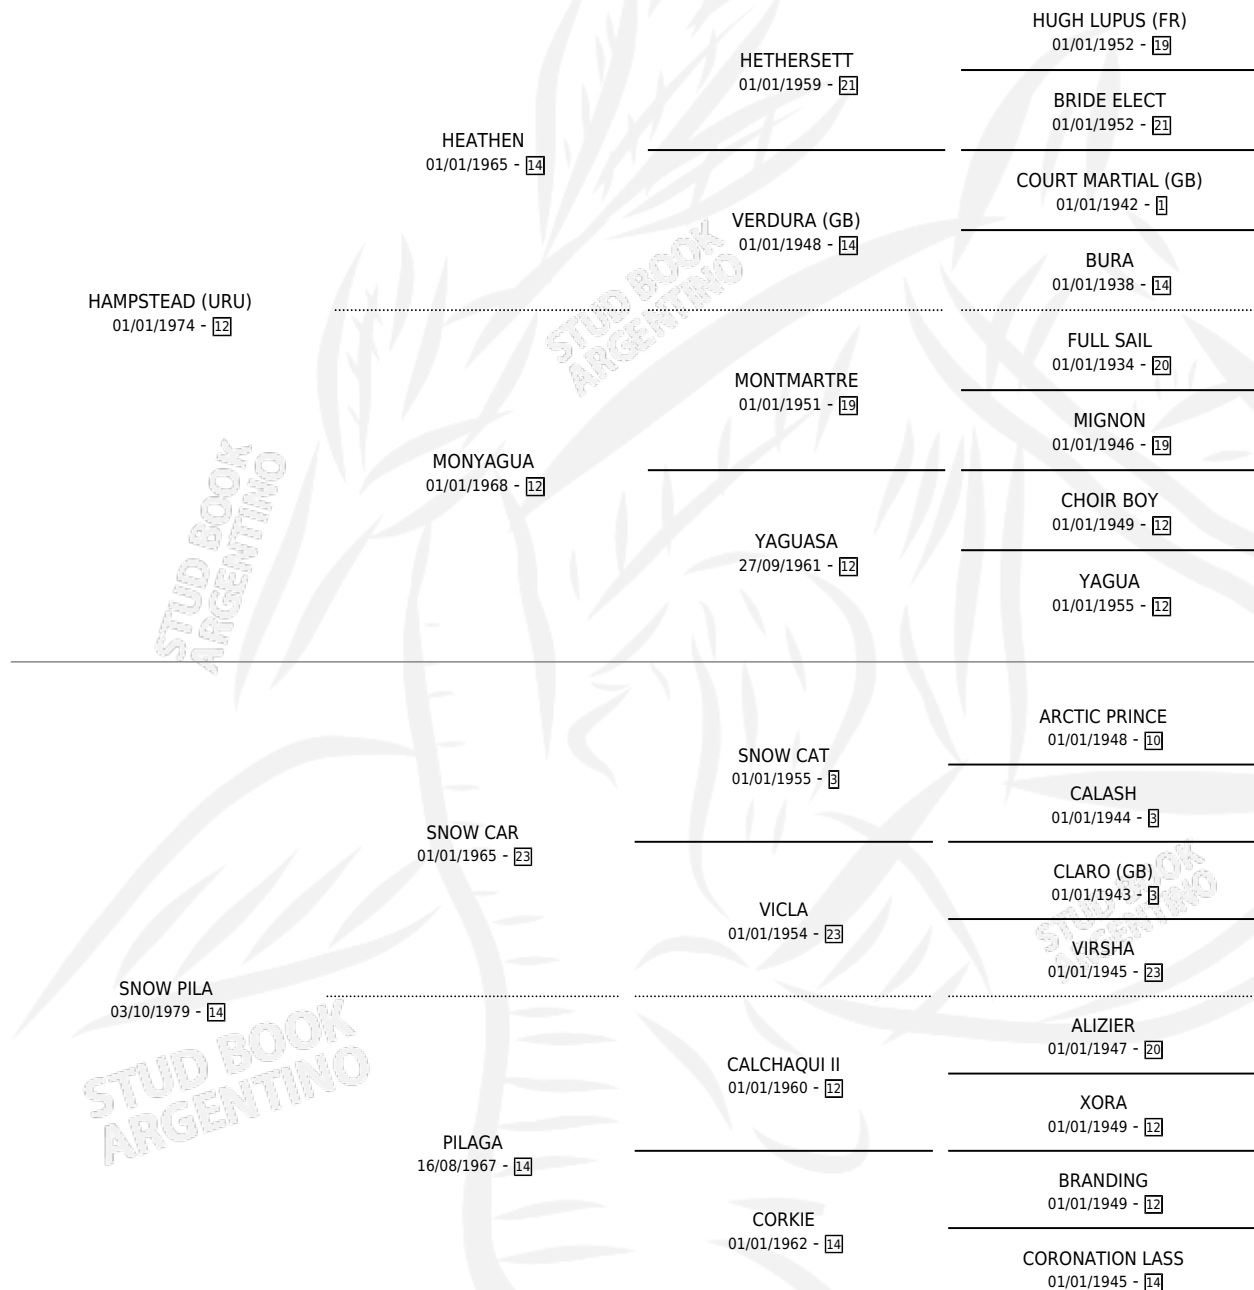

HAMPEONA

por HAMPSTEAD (URU) y SNOW PILA por SNOW CAR

Argentina · Hembra · Alazan · SP · 09/10/1985
Familia 14-c · Volumen 32

ESTADO

TIPIFICACIÓN SANGUÍNEA	✓
TIPIFICACIÓN POR ADN	X
PASAPORTE	X
IDENTIFICACIÓN POR MICROCHIP	X
REPRODUCTOR	✓

Lugar de nacimiento: Eslabon

Criador: Sin dato

~

HIJOS

	MACHOS	HEMBRAS
3 NACIERON	3	0
2 CORRIERON	2	0
1 GANARON	1	0
0 GANADORES CL	0 GANADORES GR	0 GANADORES G1

PEDIGREE