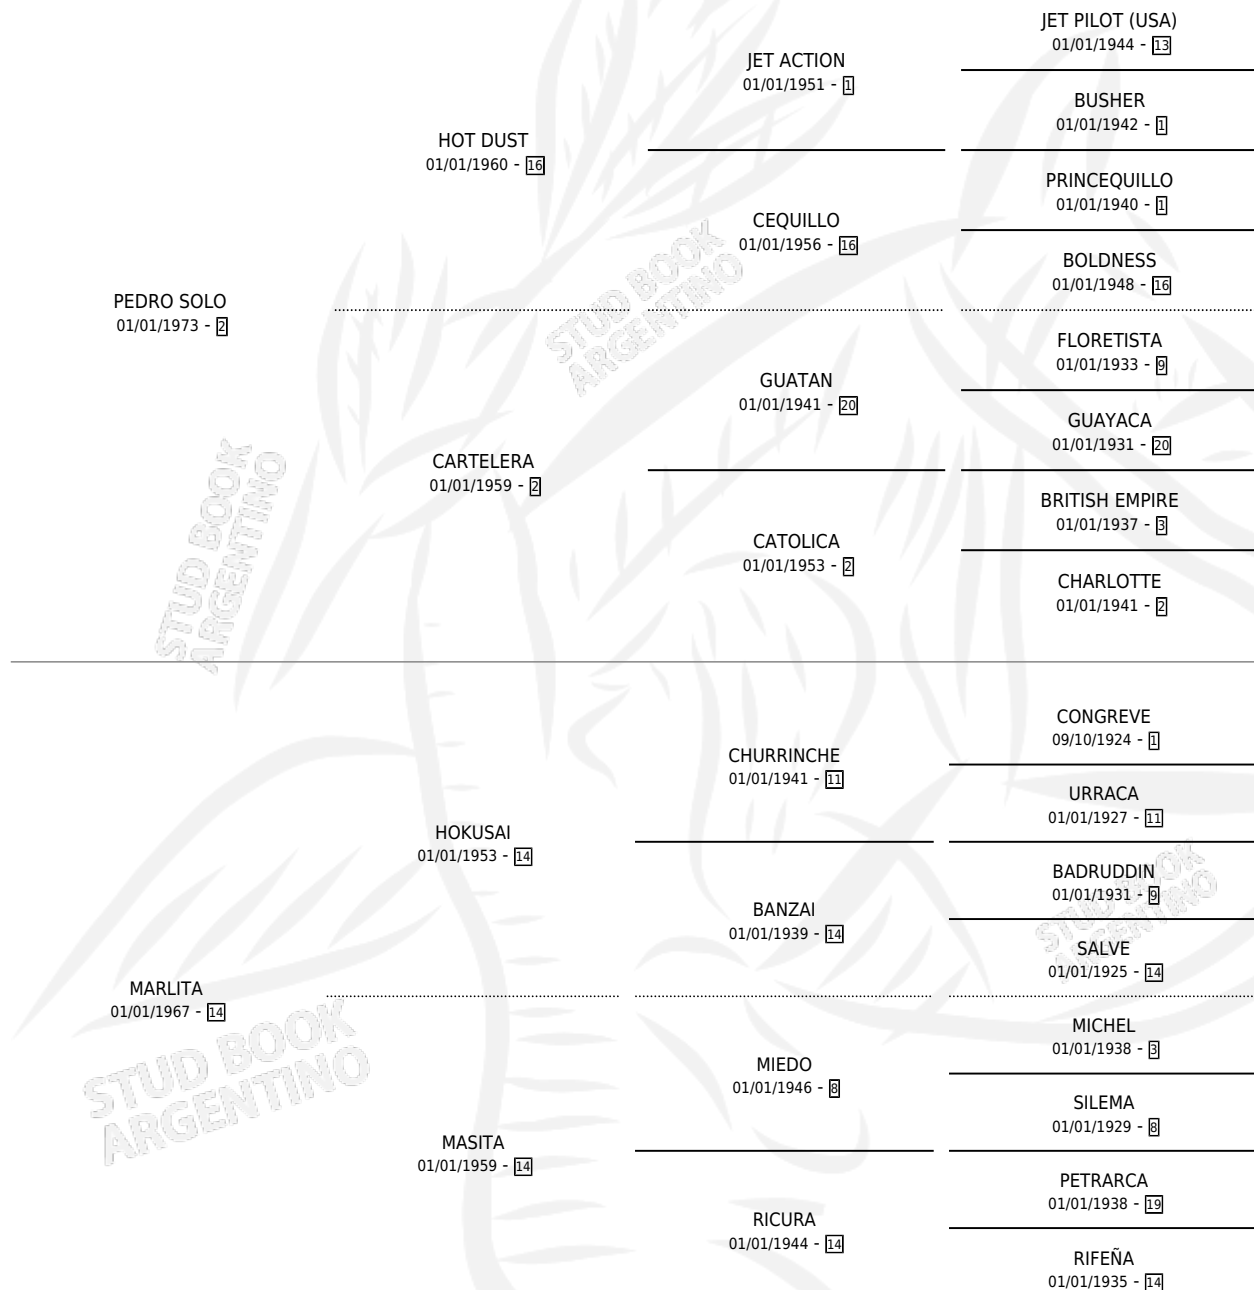

ENGORROSO

por PEDRO SOLO y MARLITA por HOKUSAI

Argentina · Macho · Alazan · SP · 18/10/1985
Familia 14-f · Volumen 32

ESTADO

TIPIFICACIÓN SANGUÍNEA	X
TIPIFICACIÓN POR ADN	X
PASAPORTE	X
IDENTIFICACIÓN POR MICROCHIP	X
REPRODUCTOR	X

Lugar de nacimiento: San Pedro

Criador: Sin dato

PEDIGREE

ENGORROSO

Datos oficiales del Stud Book Argentino

Documento generado el 03/05/2026

studbook.org.ar