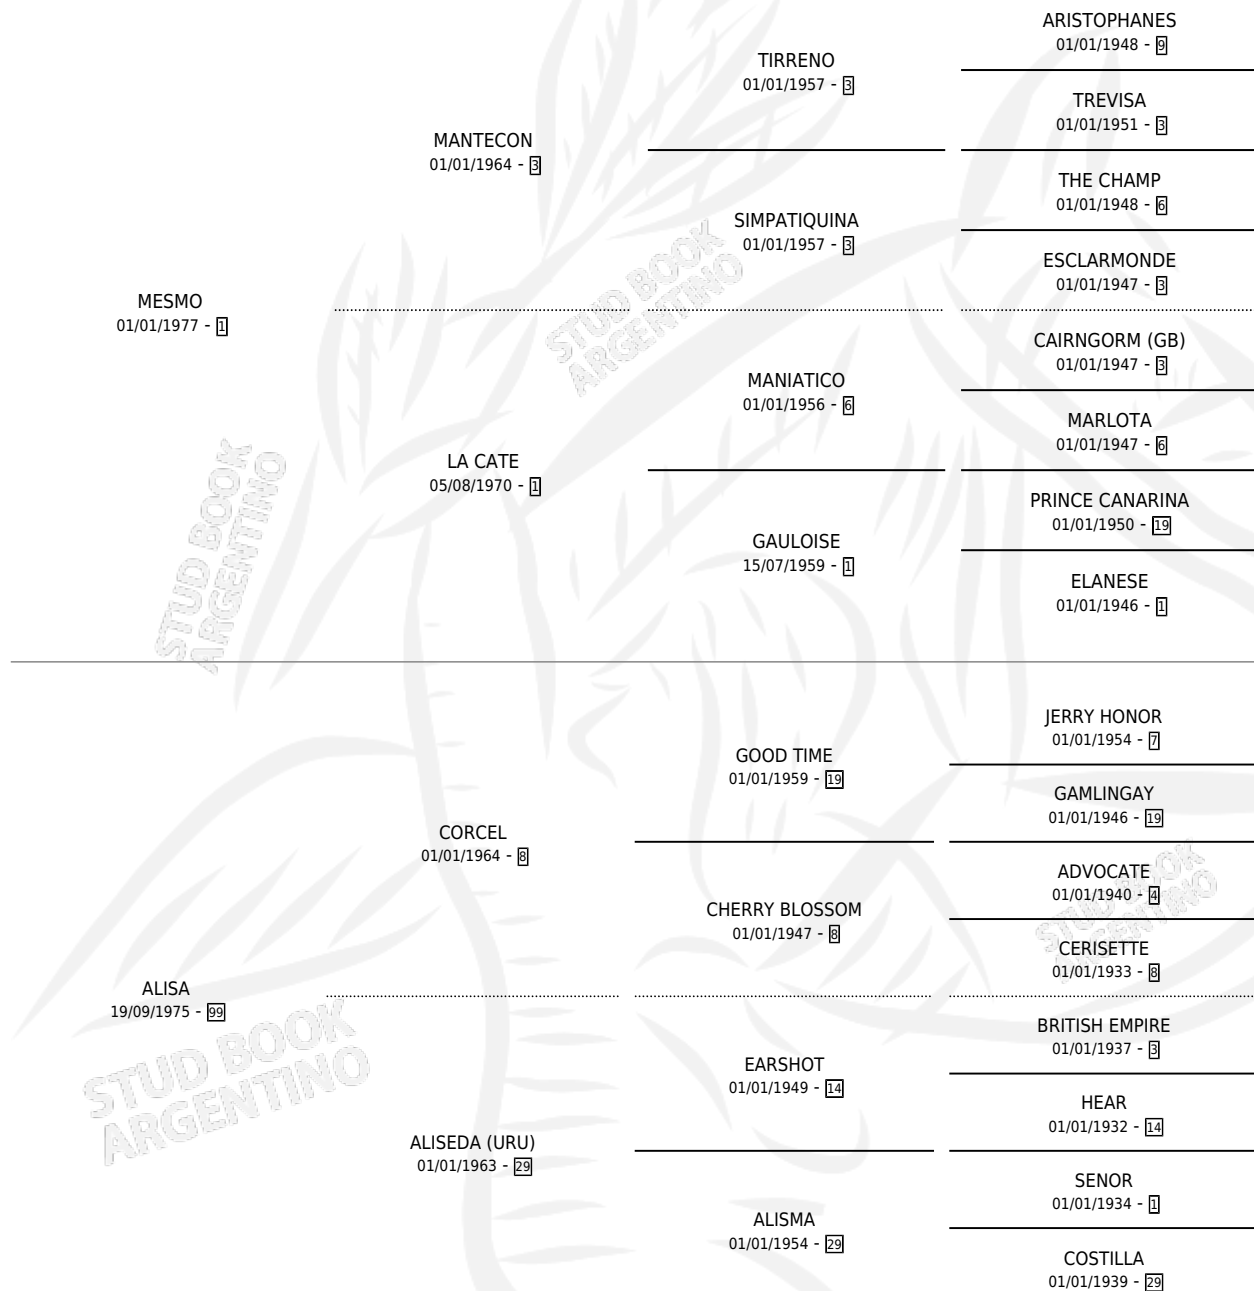

BRAZUELO

por MESMO y ALISA por CORCEL

Argentina · Macho · Alazan · SP · 05/11/1985
Familia 99 · Volumen 32

ESTADO

TIPIFICACIÓN SANGUÍNEA	X
TIPIFICACIÓN POR ADN	X
PASAPORTE	X
IDENTIFICACIÓN POR MICROCHIP	X
REPRODUCTOR	X

Lugar de nacimiento: Los Ombues

Criador: Sin dato

PEDIGREE

BRAZUELO

Datos oficiales del Stud Book Argentino

Documento generado el 02/05/2026

studbook.org.ar