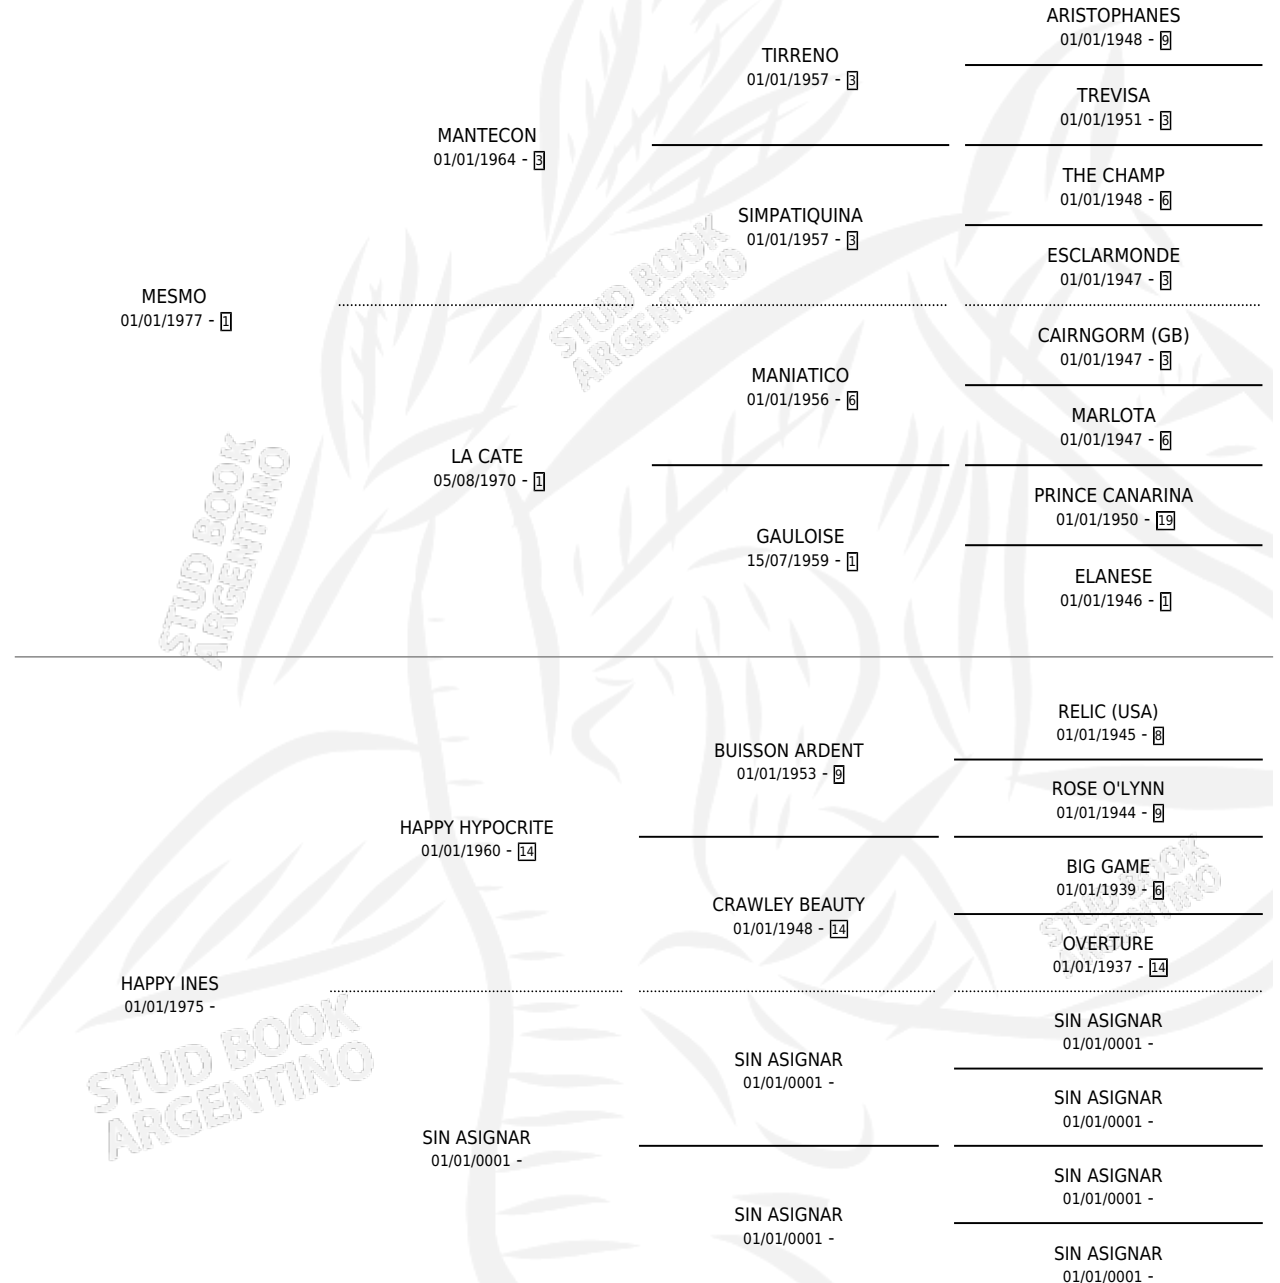

BARINES

por **MESMO** y **HAPPY INES** por **HAPPY HYPOCRITE**

Argentina · Macho · Alazan · SP · 01/11/1985
Familia · Volumen 32

ESTADO

TIPIFICACIÓN SANGUÍNEA	X
TIPIFICACIÓN POR ADN	X
PASAPORTE	X
IDENTIFICACIÓN POR MICROCHIP	X
REPRODUCTOR	X

Lugar de nacimiento: Los Ombues

Criador: Sin dato

PEDIGREE

CAMPAÑA

Solo carreras oficiales de Argentina

POR EDAD

EDAD	CC	1°	2°	3°	4°	5°	NP	CLC	CLG	CLCG1	CLGG1	IMPORTE	GANANCIA / CC
5 AÑOS	5	1	0	0	1	1	2	0	0	0	0	\$0	\$0
TOTALES	5	1	0	0	1	1	2	0	0	0	0	\$0	\$0
%		20.0%	0.0%	0.0%	20.0%	20.0%	40.0%	0.0%	0.0%	0.0%	0.0%		