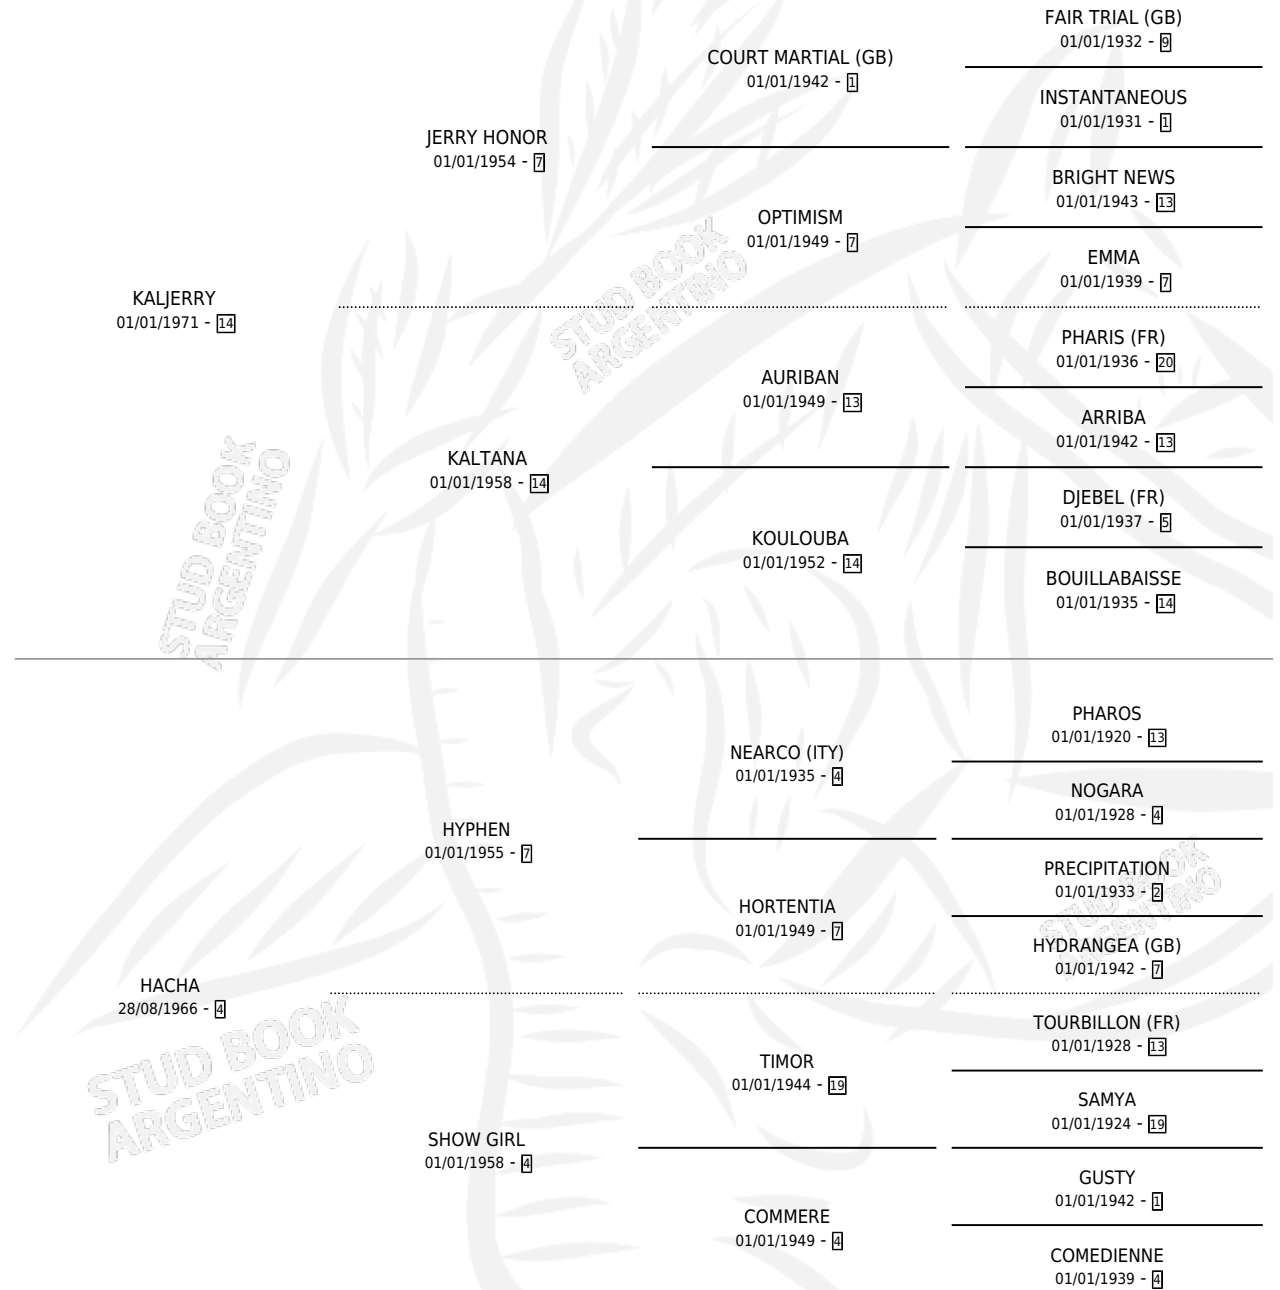

KALACH

por KALJERRY y HACHA por HYPHEN

Argentina · Macho · Zaino · SP · 07/11/1985
Familia 4-b · Volumen 32

ESTADO

TIPIFICACIÓN SANGUÍNEA	X
TIPIFICACIÓN POR ADN	X
PASAPORTE	X
IDENTIFICACIÓN POR MICROCHIP	X
REPRODUCTOR	X

Lugar de nacimiento: Firmamento

Criador: Sin dato

PEDIGREE

CAMPAÑA

Solo carreras oficiales de Argentina

POR EDAD

EDAD	CC	1°	2°	3°	4°	5°	NP	CLC	CLG	CLCG1	CLGG1	IMPORTE	GANANCIA / CC
3 AÑOS	10	1	1	2	0	1	5	0	0	0	0	\$0	\$0
TOTALES	10	1	1	2	0	1	5	0	0	0	0	\$0	\$0
%		10.0%	10.0%	20.0%	0.0%	10.0%	50.0%	0.0%	0.0%	0.0%	0.0%		