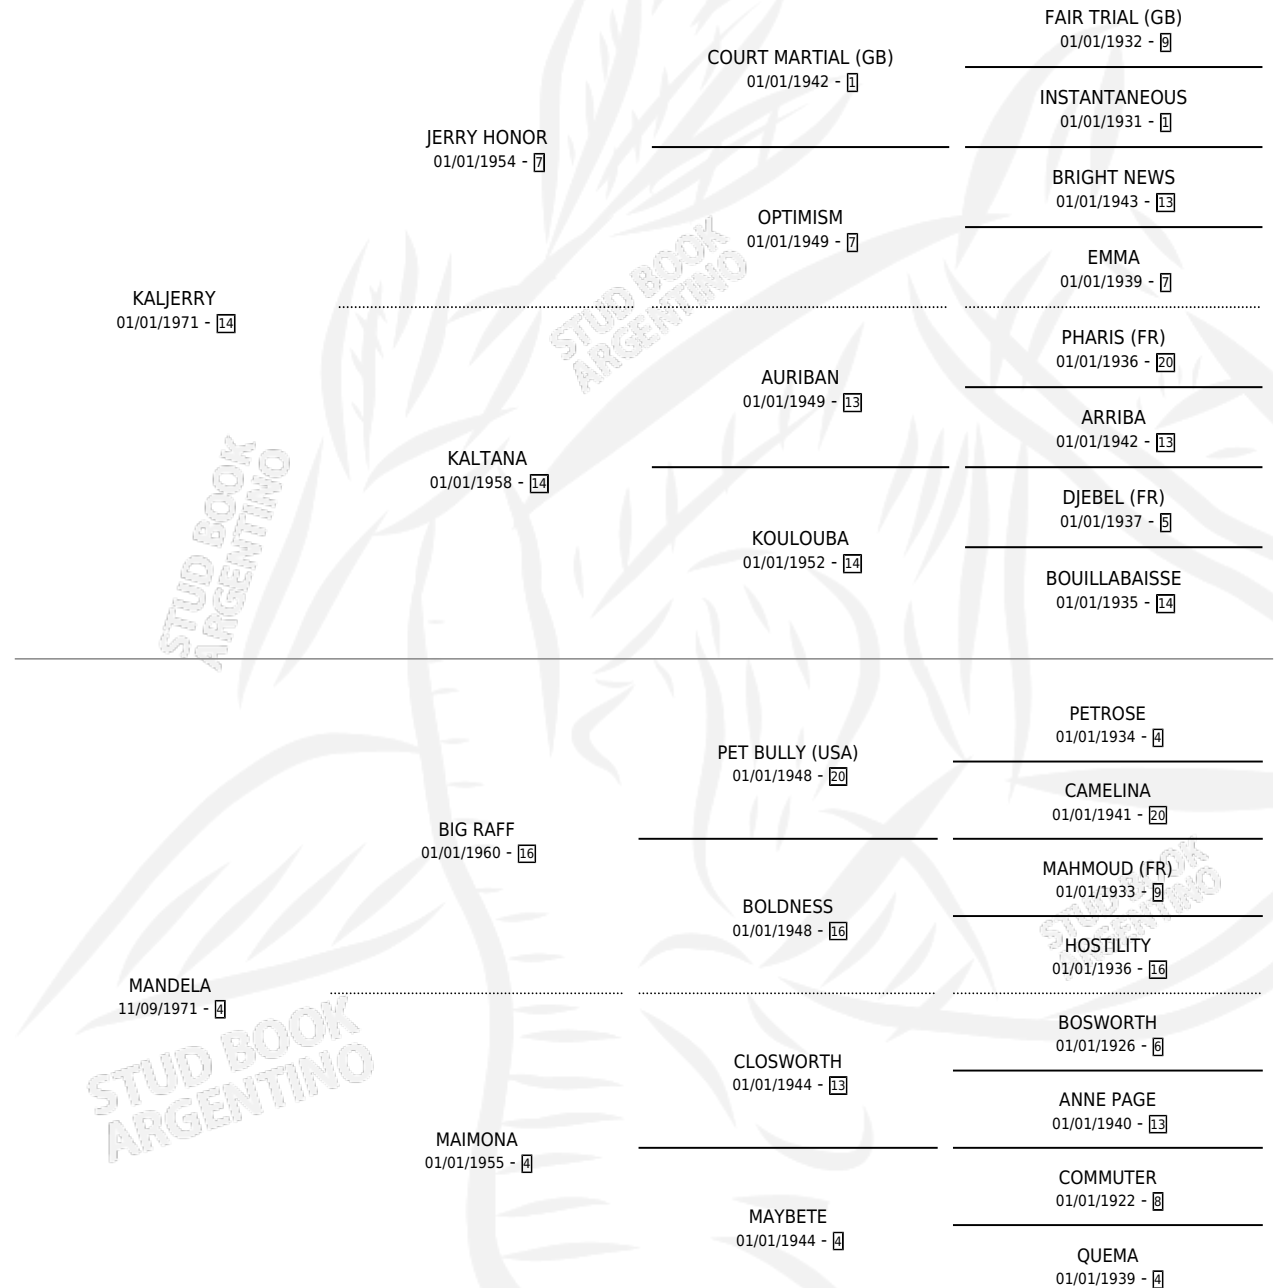

KALCAY

por KALJERRY y MANDELA por BIG RAFF

Argentina · Macho · Alazan · SP · 05/10/1985
Familia 4-o · Volumen 32

ESTADO

TIPIFICACIÓN SANGUÍNEA	X
TIPIFICACIÓN POR ADN	X
PASAPORTE	X
IDENTIFICACIÓN POR MICROCHIP	X
REPRODUCTOR	X

Lugar de nacimiento: Alborada
Criador: Garcia Alberto Enrique

PEDIGREE

CAMPAÑA

Solo carreras oficiales de Argentina

POR EDAD

EDAD	CC	1°	2°	3°	4°	5°	NP	CLC	CLG	CLCG1	CLGG1	IMPORTE	GANANCIA / CC
4 AÑOS	3	0	0	1	0	0	2	0	0	0	0	\$0	\$0
5 AÑOS	1	0	0	0	0	0	1	0	0	0	0	\$0	\$0
TOTALES	4	0	0	1	0	0	3	0	0	0	0	\$0	\$0
%		0.0%	0.0%	25.0%	0.0%	0.0%	75.0%	0.0%	0.0%	0.0%	0.0%		