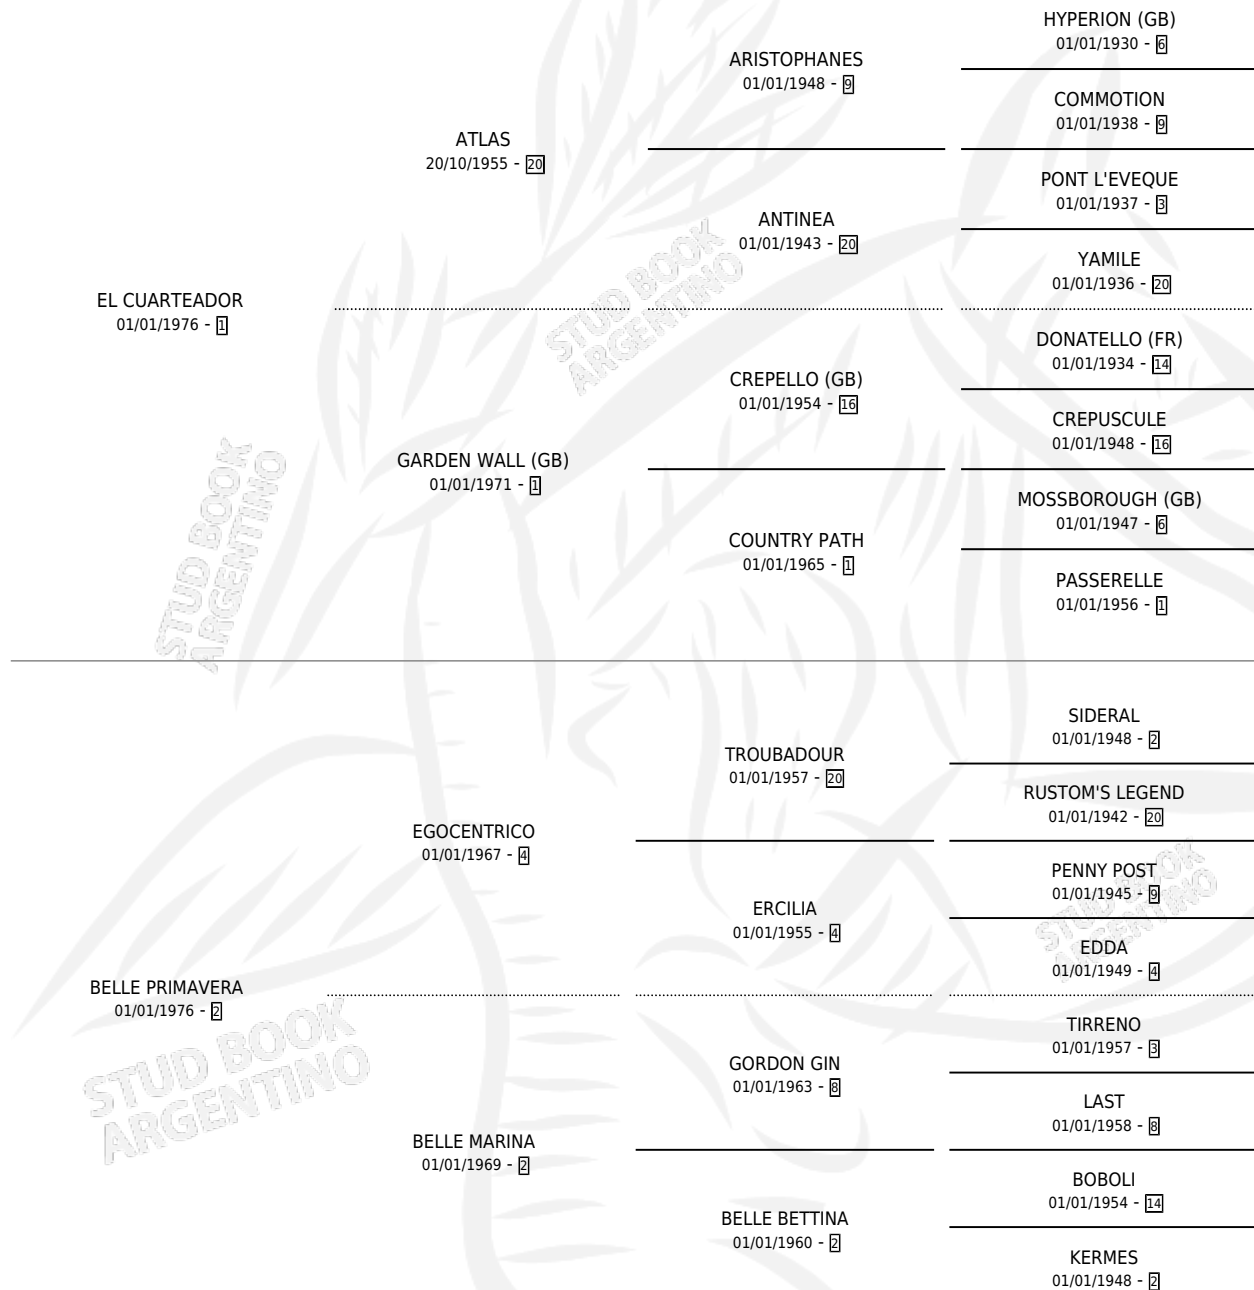

HELGA PRIMAVERA

por EL CUARTEADOR y BELLE PRIMAVERA por
EGOCENTRICO

Argentina · Hembra · Alazan · SP · 15/10/1985
Familia 2 · Volumen 32

ESTADO

TIPIFICACIÓN SANGUÍNEA	X
TIPIFICACIÓN POR ADN	X
PASAPORTE	X
IDENTIFICACIÓN POR MICROCHIP	X
REPRODUCTOR	X

Lugar de nacimiento: Ayub

Criador: Sin dato

PEDIGREE

CAMPAÑA

Solo carreras oficiales de Argentina

POR EDAD

EDAD	CC	1°	2°	3°	4°	5°	NP	CLC	CLG	CLCG1	CLGG1	IMPORTE	GANANCIA / CC
5 AÑOS	1	0	0	0	0	0	1	0	0	0	0	\$0	\$0
TOTALES	1	0	0	0	0	0	1	0	0	0	0	\$0	\$0
%		0.0%	0.0%	0.0%	0.0%	0.0%	100%	0.0%	0.0%	0.0%	0.0%		