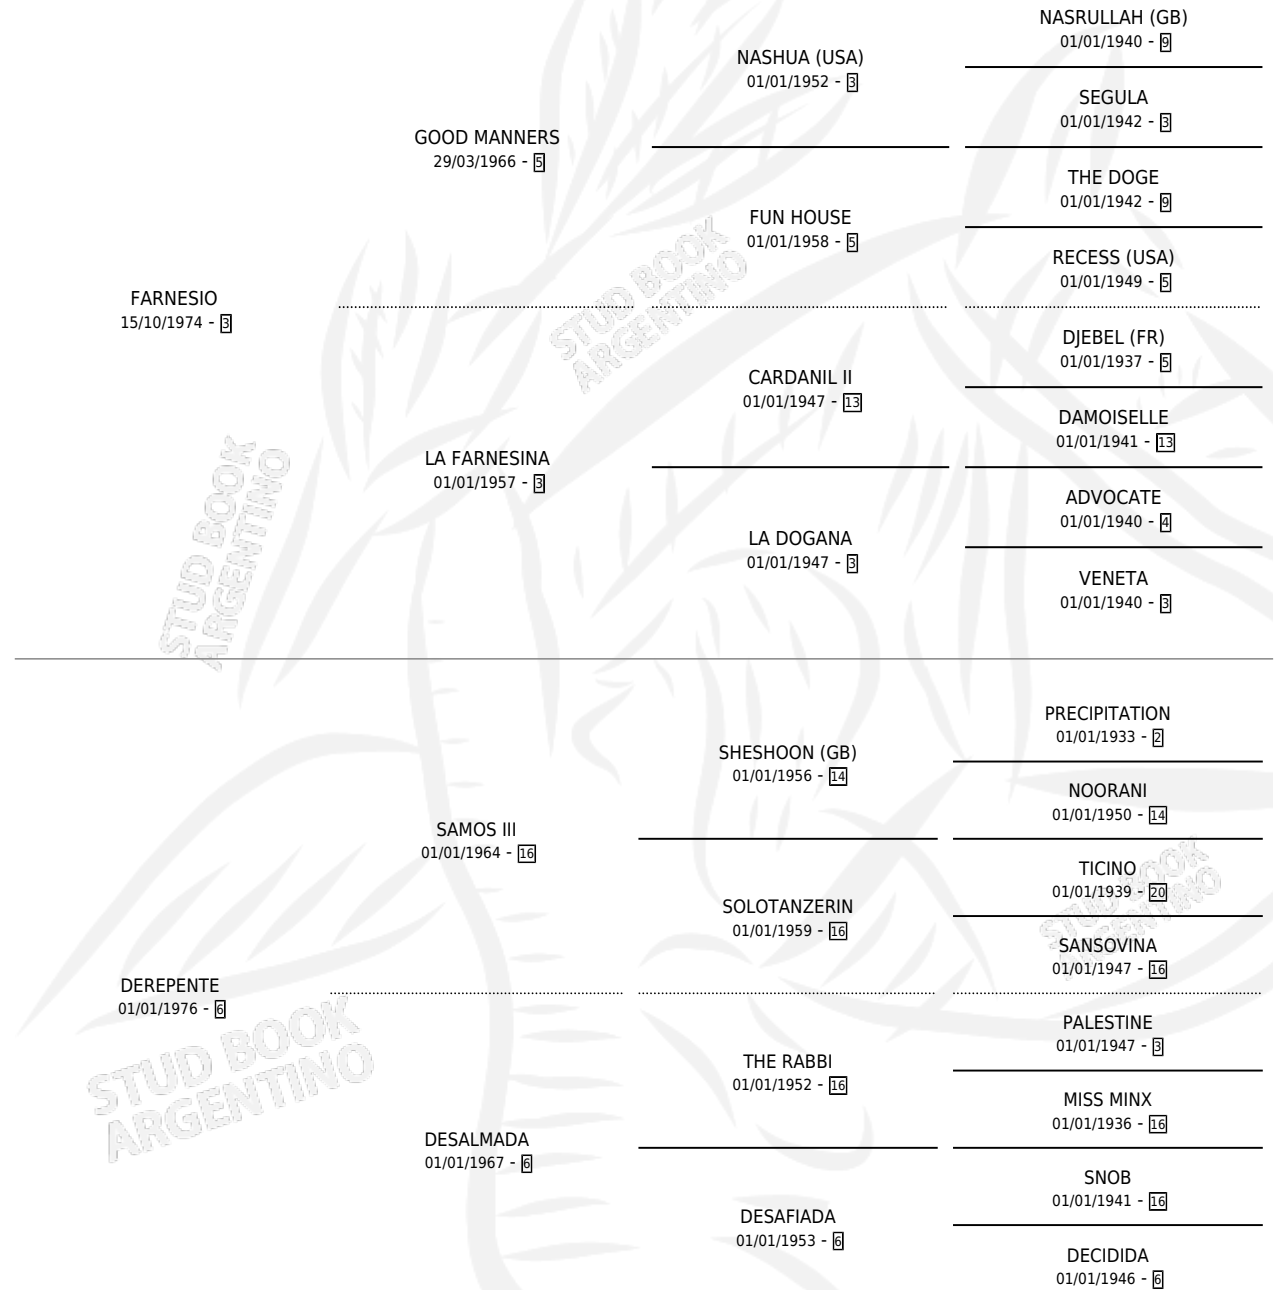

Lugar de nacimiento: Abolengo

Criador: Scalella Luis Alberto

~

HIJOS

	MACHOS	HEMBRAS
9 NACIERON	5	4
8 CORRIERON	4	4
7 GANARON	3	4
0 GANADORES CL	0 GANADORES GR	0 GANADORES G1

PEDIGREE

~

CAMPAÑA