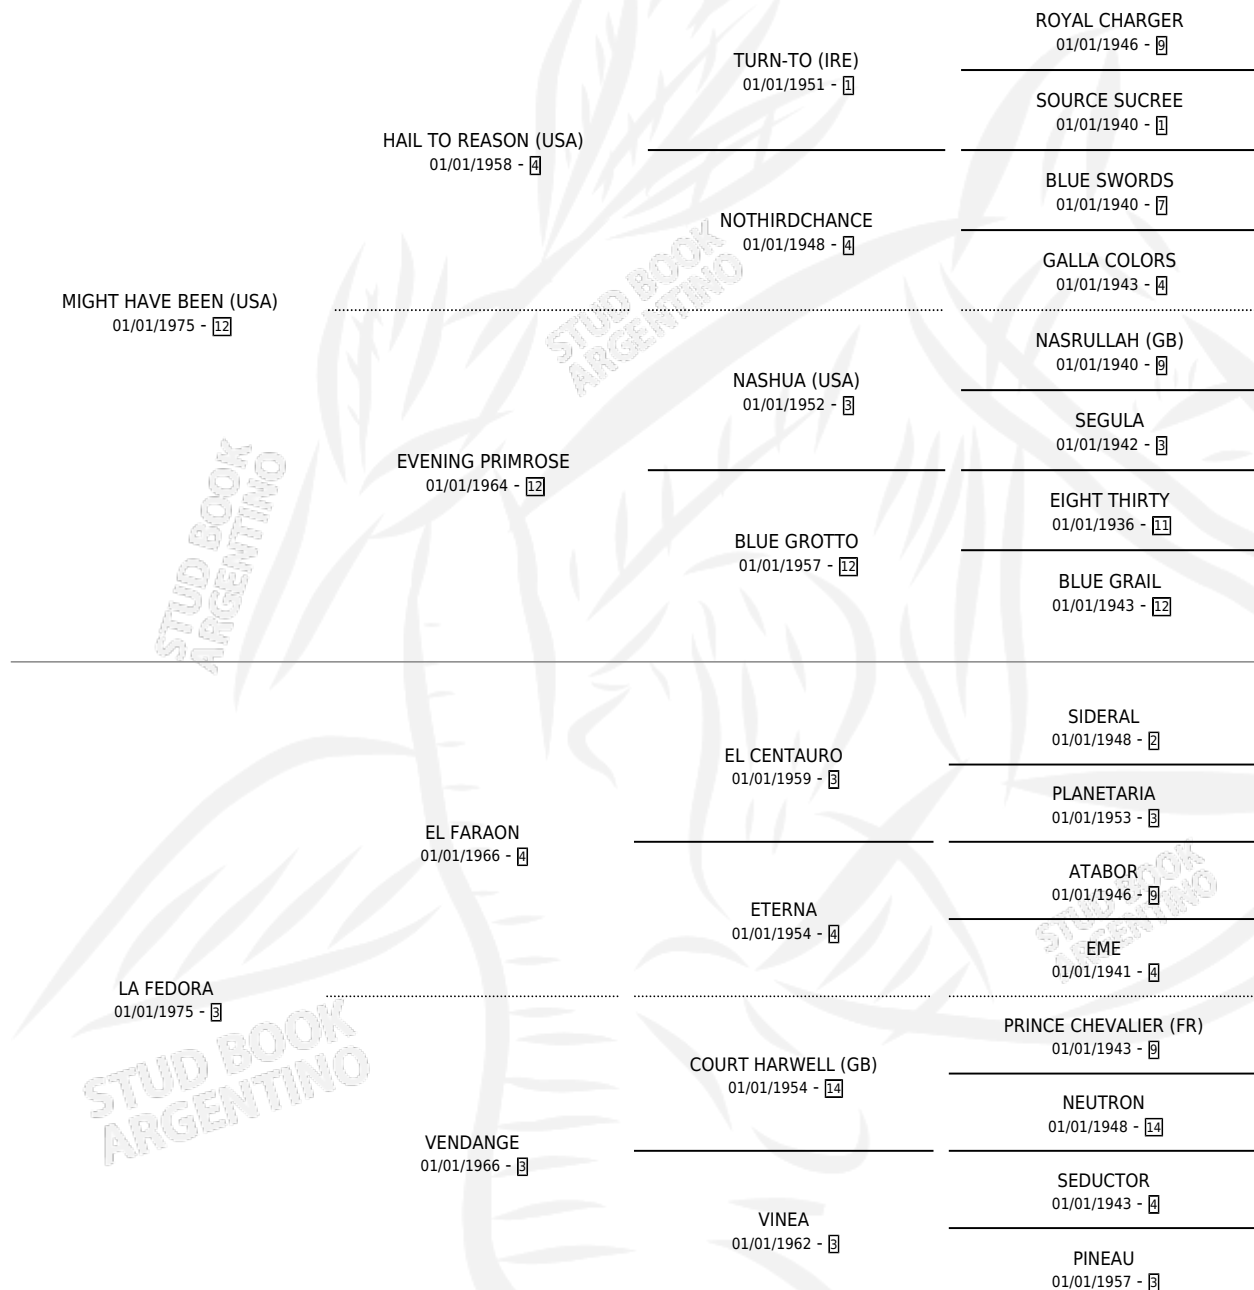

LA FEDORITA

por **MIGHT HAVE BEEN (USA)** y **LA FEDORA** por **EL FARAON**

Argentina · Hembra · Zaino · SP · 03/09/1985
Familia 3-I · Volumen 32

ESTADO

TIPIFICACIÓN SANGUÍNEA	✓
TIPIFICACIÓN POR ADN	X
PASAPORTE	X
IDENTIFICACIÓN POR MICROCHIP	X
REPRODUCTOR	✓

Lugar de nacimiento: Costa del Sol
Criador: Etchechoury Juan Carlos

~

HIJOS

	MACHOS	HEMBRAS
5 NACIERON	1	4
3 CORRIERON	1	2

SIN ACTUACIONES

PEDIGREE

CAMPAÑA

Solo carreras oficiales de Argentina