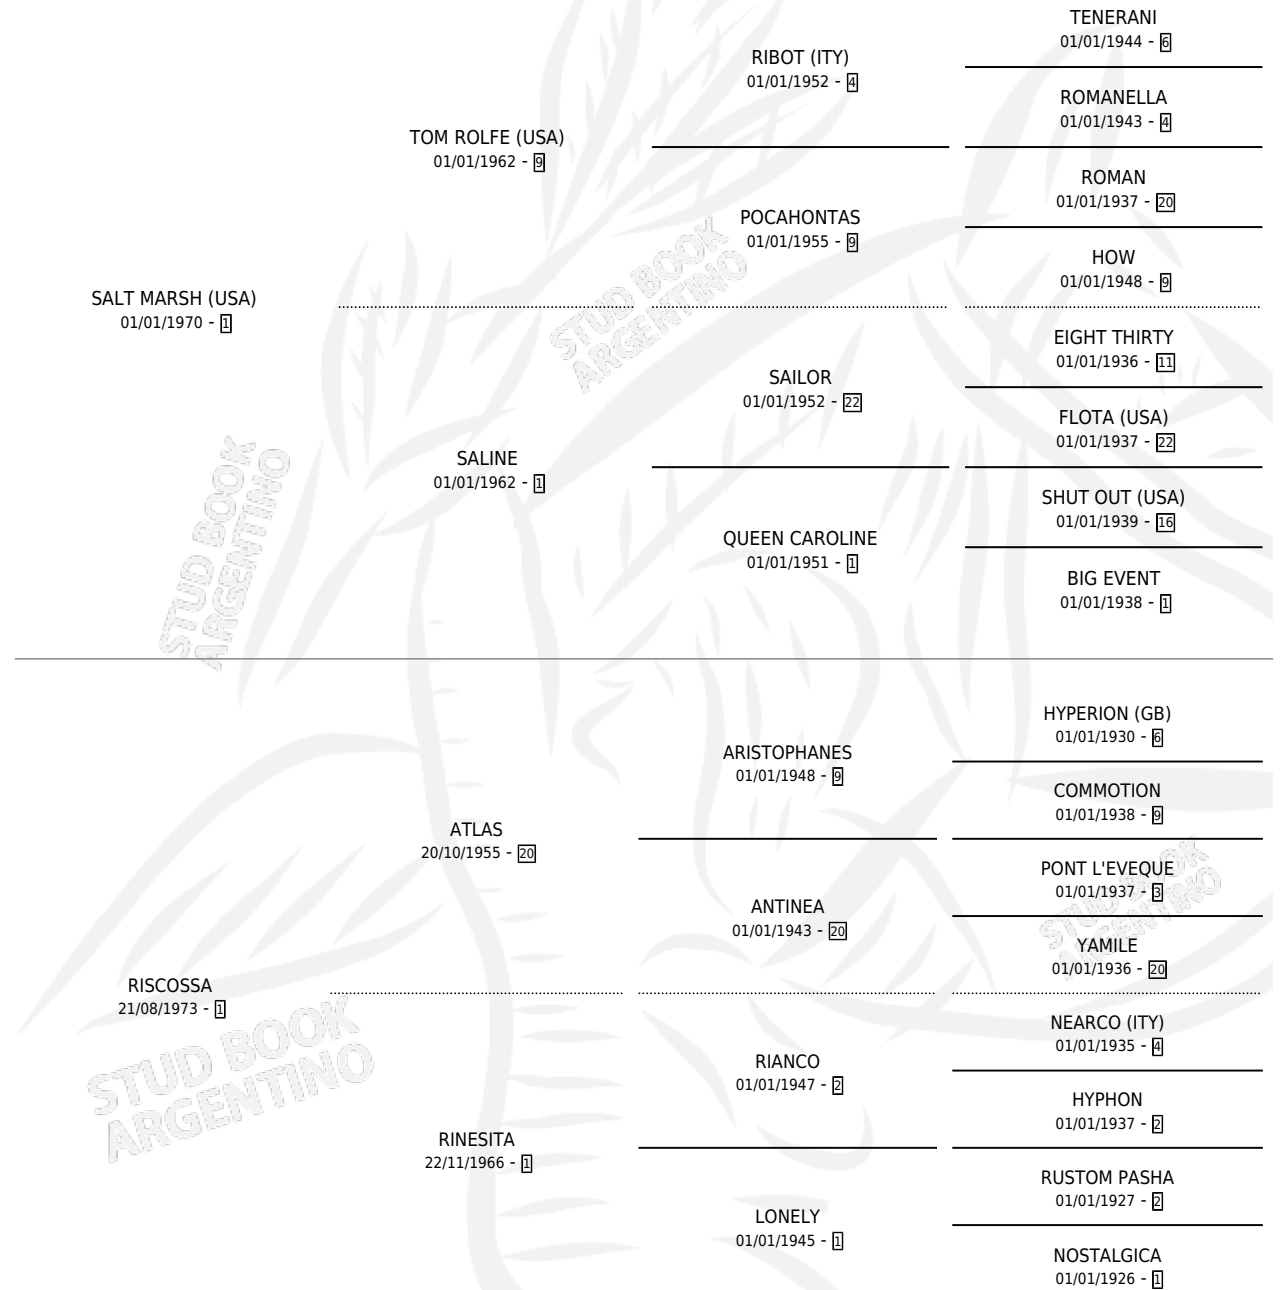

# RISKY

por **SALT MARSH (USA)** y **RISCOSSA** por **ATLAS**

Argentina · Hembra · Zaino · SP · 02/11/1985  
Familia 1-j · Volumen 32

## ESTADO

TIPIFICACIÓN SANGUÍNEA	X
TIPIFICACIÓN POR ADN	X
PASAPORTE	X
IDENTIFICACIÓN POR MICROCHIP	X
REPRODUCTOR	✓

**Lugar de nacimiento:** La Quebrada

**Criador:** Ceriani Cernadas Hernan y Ferrer Reyes Sara  
Ceriani De

## PEDIGREE

S

mientos 0 / Efectividad 0.00%

PADRILLO	PRODUCTO	CRIADOR	1ER SERVICIO	ÚLTIMO SERVICIO
GO FORTH (USA)	∅		18/09/1988	20/09/1988

**RISKY**

**Datos oficiales del Stud Book Argentino**

Documento generado el 02/05/2026