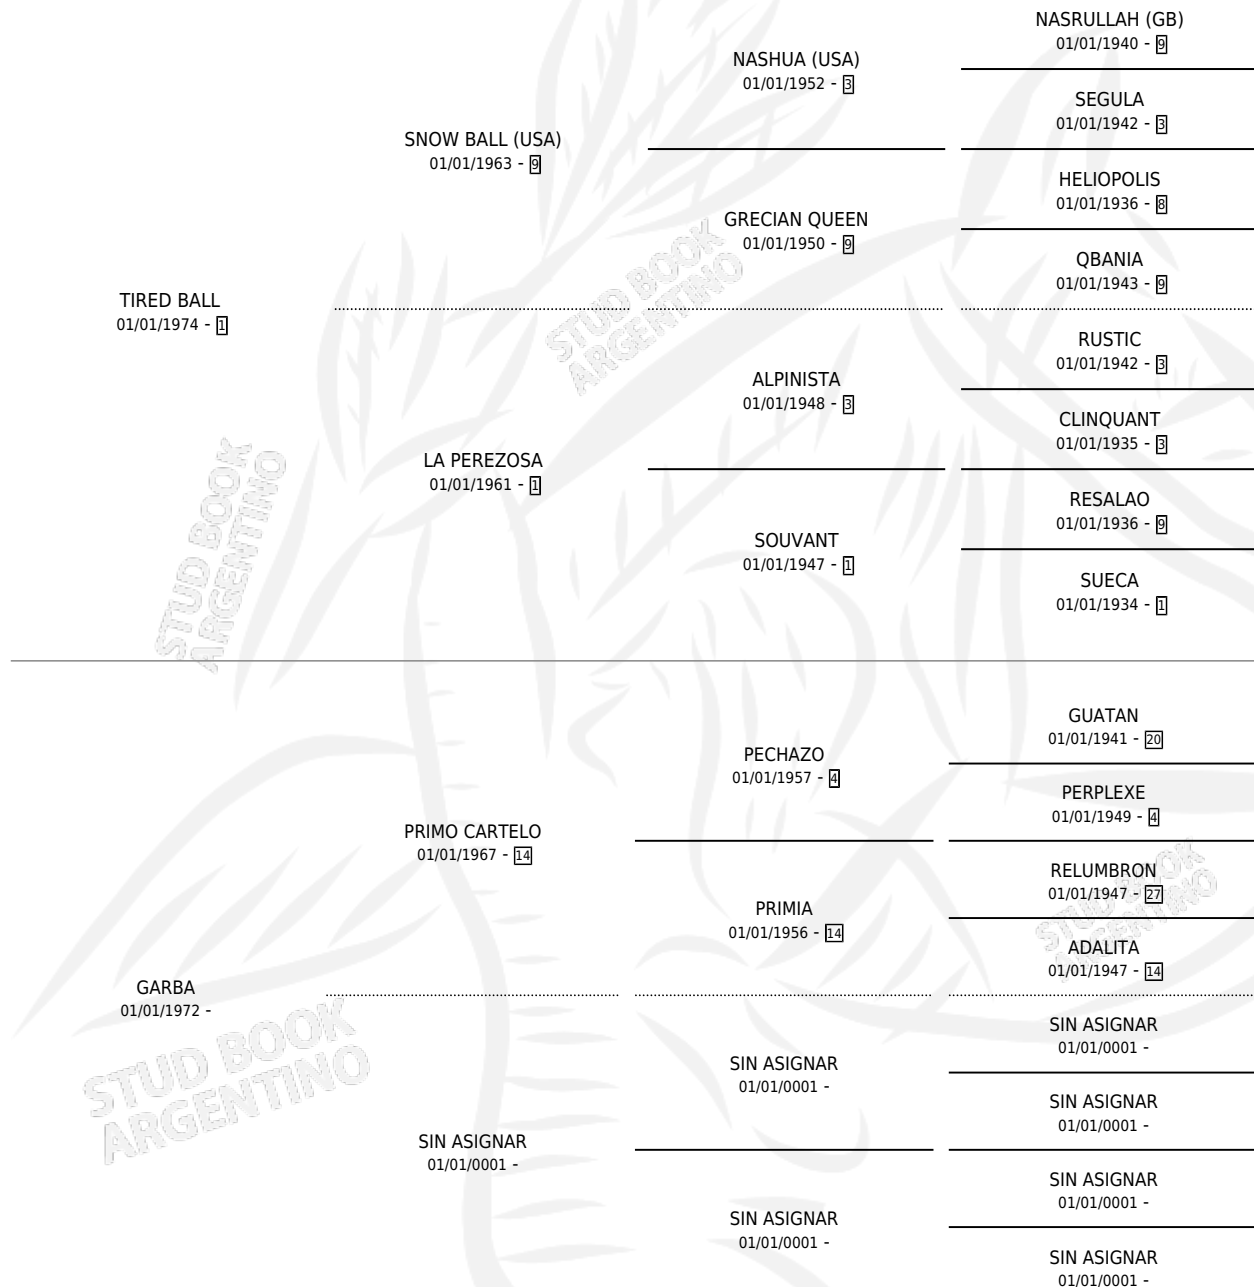

GARBITO

por **TIRED BALL** y **GARBA** por **PRIMO CARTELO**

Argentina · Macho · Alazan · SP · 11/11/1985
Familia · Volumen 32

ESTADO

TIPIFICACIÓN SANGUÍNEA	X
TIPIFICACIÓN POR ADN	X
PASAPORTE	X
IDENTIFICACIÓN POR MICROCHIP	X
REPRODUCTOR	X

Lugar de nacimiento: La Elsa

Criador: Sin dato

PEDIGREE

GARBITO

Datos oficiales del Stud Book Argentino

Documento generado el 10/05/2026

studbook.org.ar