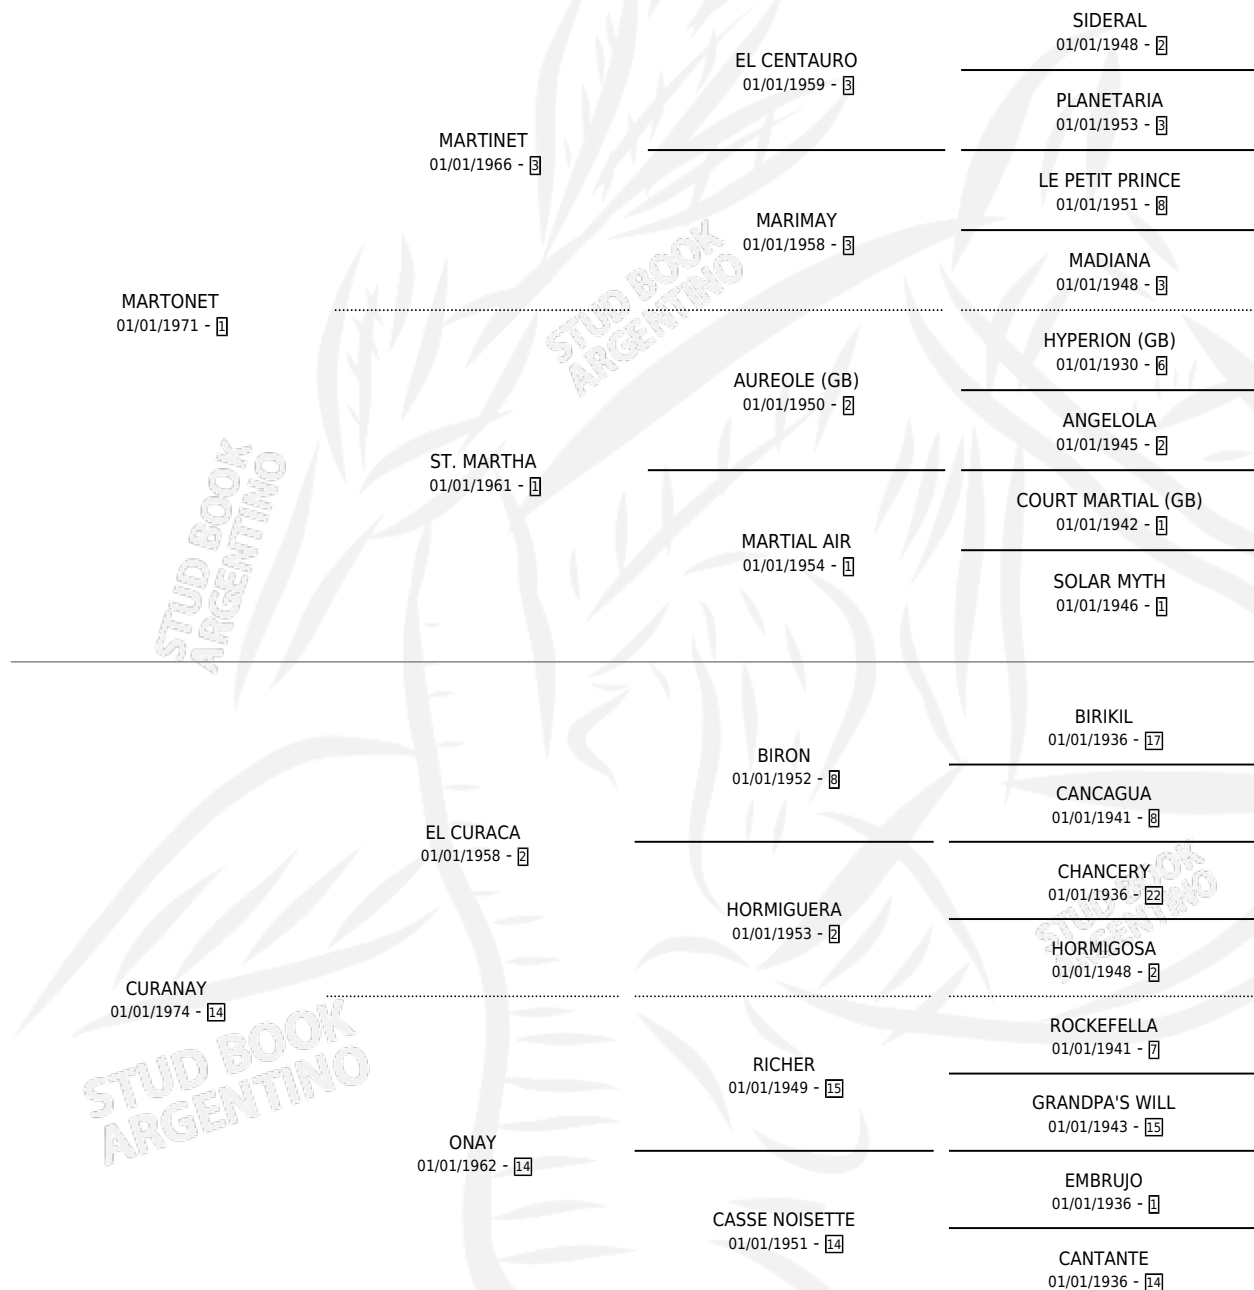

MAYBE

por MARTONET y CURANAY por EL CURACA

Argentina · Hembra · Zaino · SP · 04/11/1985
Familia 14 · Volumen 32

ESTADO

TIPIFICACIÓN SANGUÍNEA	X
TIPIFICACIÓN POR ADN	X
PASAPORTE	X
IDENTIFICACIÓN POR MICROCHIP	X
REPRODUCTOR	X

Lugar de nacimiento: Villa Inri

Criador: Sin dato

PEDIGREE

MAYBE

Datos oficiales del Stud Book Argentino

Documento generado el 02/05/2026

studbook.org.ar