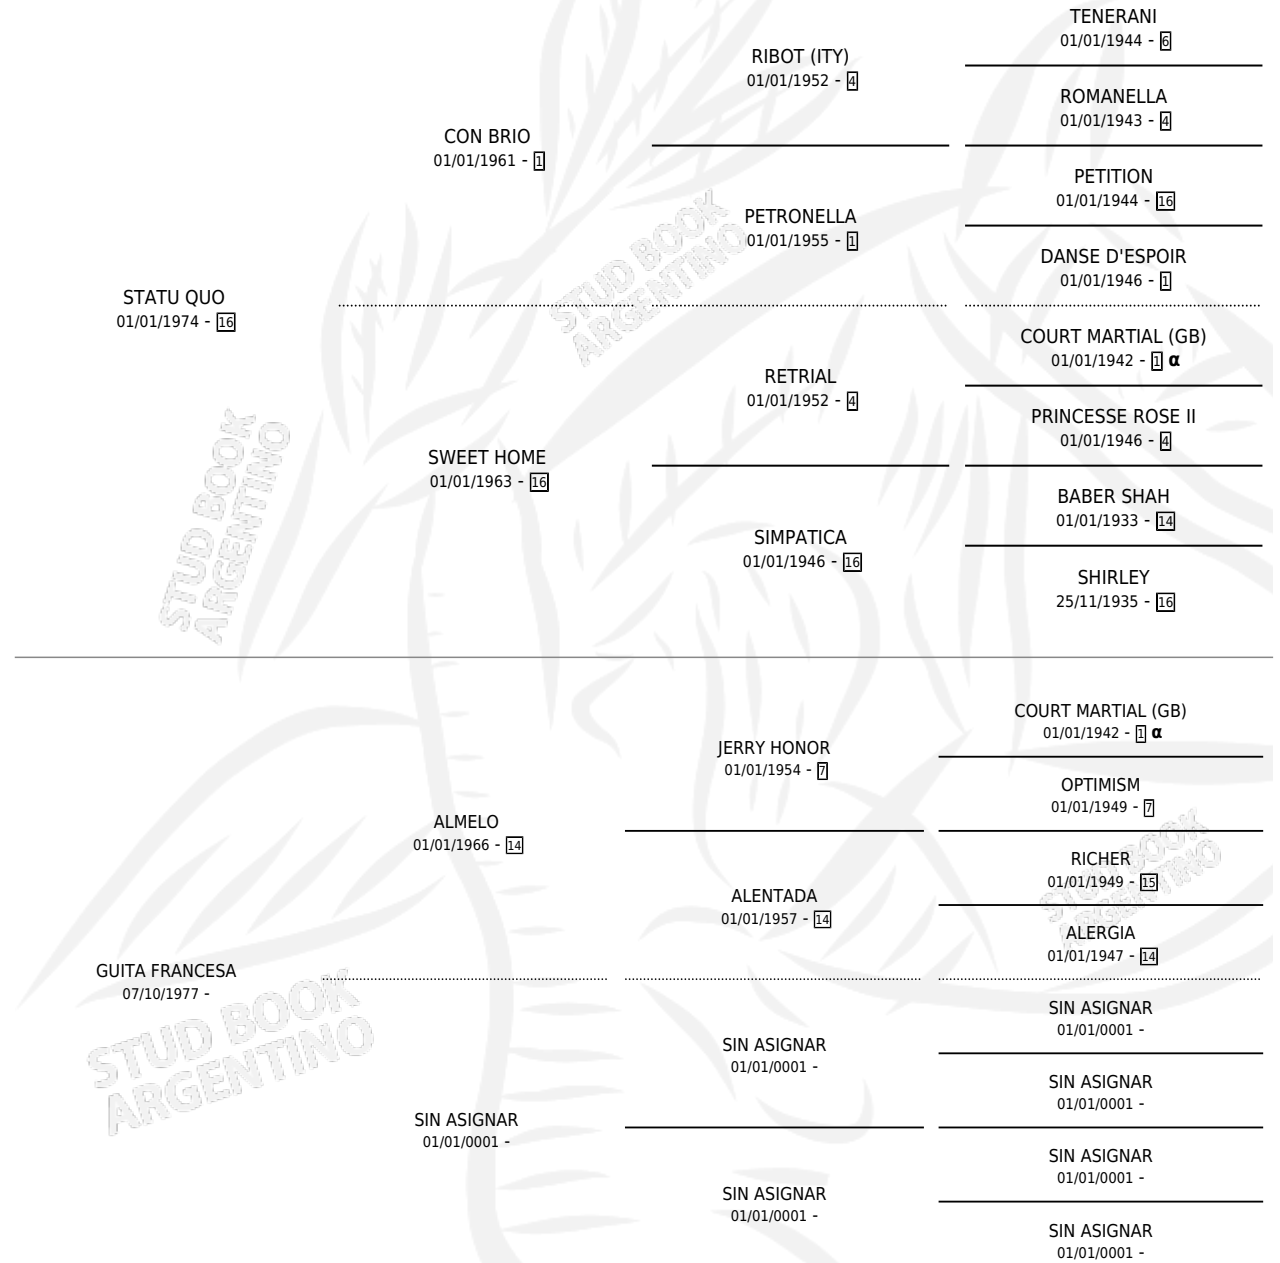

JORGITO

por STATU QUO y GUITA FRANCESA por ALMELO

Argentina · Macho · Zaino · SP · 17/10/1985
Familia · Volumen 32

ESTADO

TIPIFICACIÓN SANGUÍNEA	X
TIPIFICACIÓN POR ADN	X
PASAPORTE	X
IDENTIFICACIÓN POR MICROCHIP	X
REPRODUCTOR	X

Lugar de nacimiento: Catorce de Julio

Criador: Sin dato

PEDIGREE

INBREEDING : α

JORGITO

Datos oficiales del Stud Book Argentino

Documento generado el 05/05/2026

studbook.org.ar