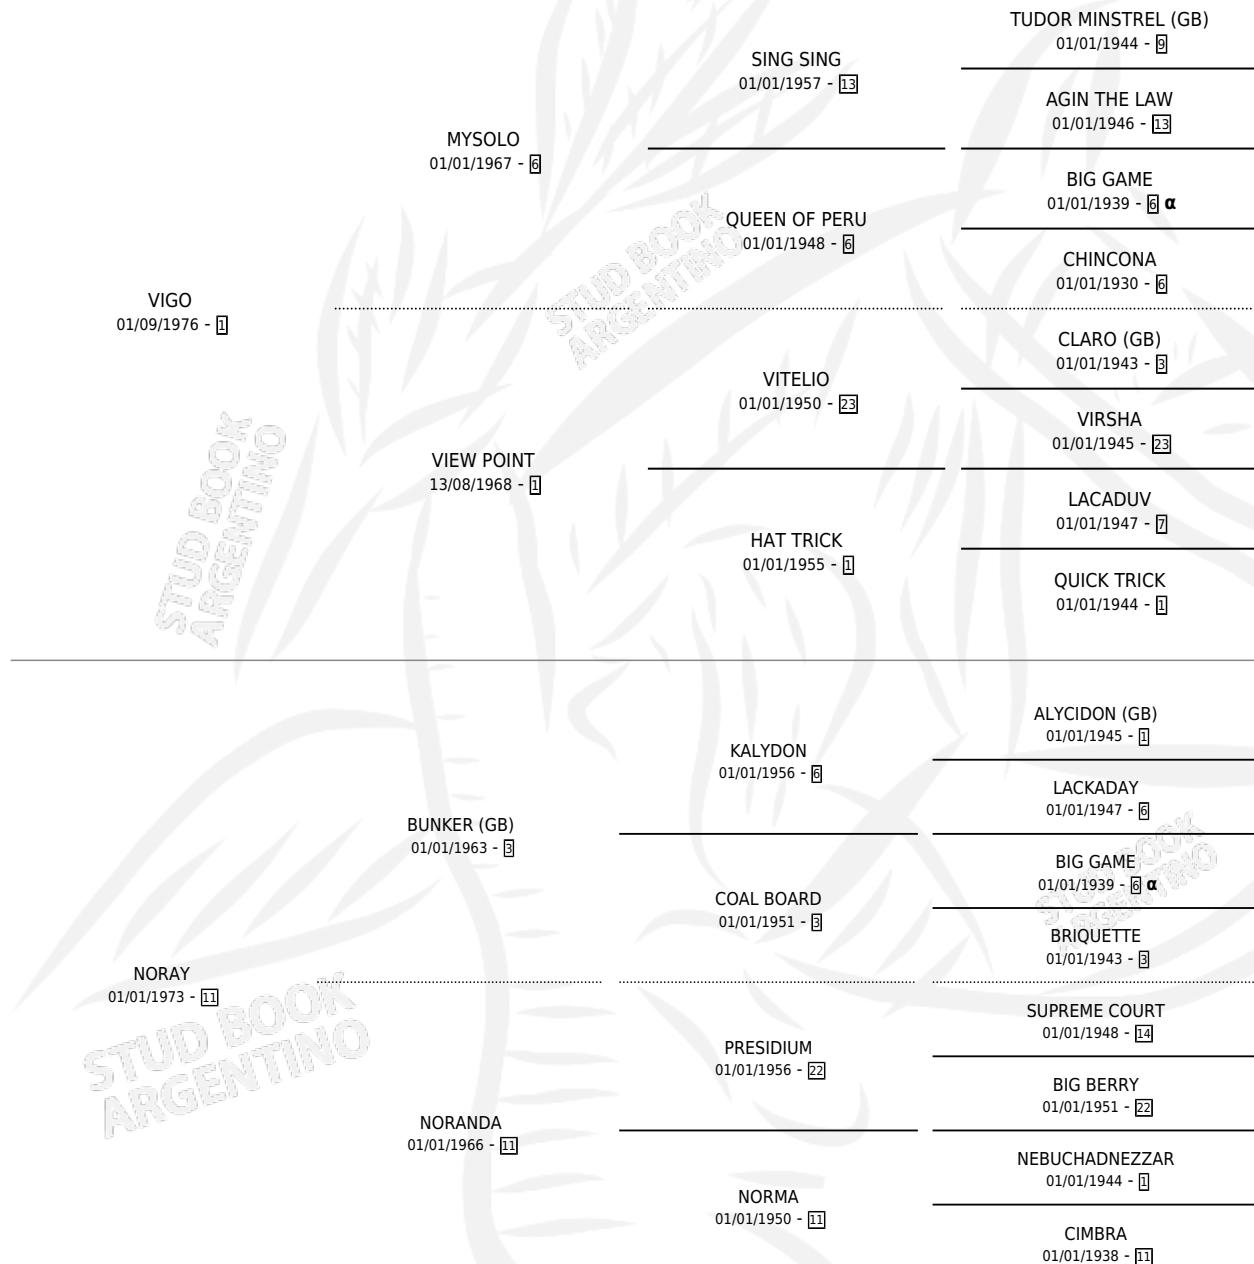

ELEGANT MIMI

por VIGO y NORAY por BUNKER (GB)

Argentina · Hembra · Alazan · SP · 20/10/1985
Familia 11-c · Volumen 32

ESTADO

TIPIFICACIÓN SANGUÍNEA	X
TIPIFICACIÓN POR ADN	X
PASAPORTE	X
IDENTIFICACIÓN POR MICROCHIP	X
REPRODUCTOR	X

Lugar de nacimiento: Don Emilio

Criador: Sin dato

PEDIGREE

INBREEDING : α

ELEGANT MIMI

Datos oficiales del Stud Book Argentino

Documento generado el 11/06/2026

studbook.org.ar