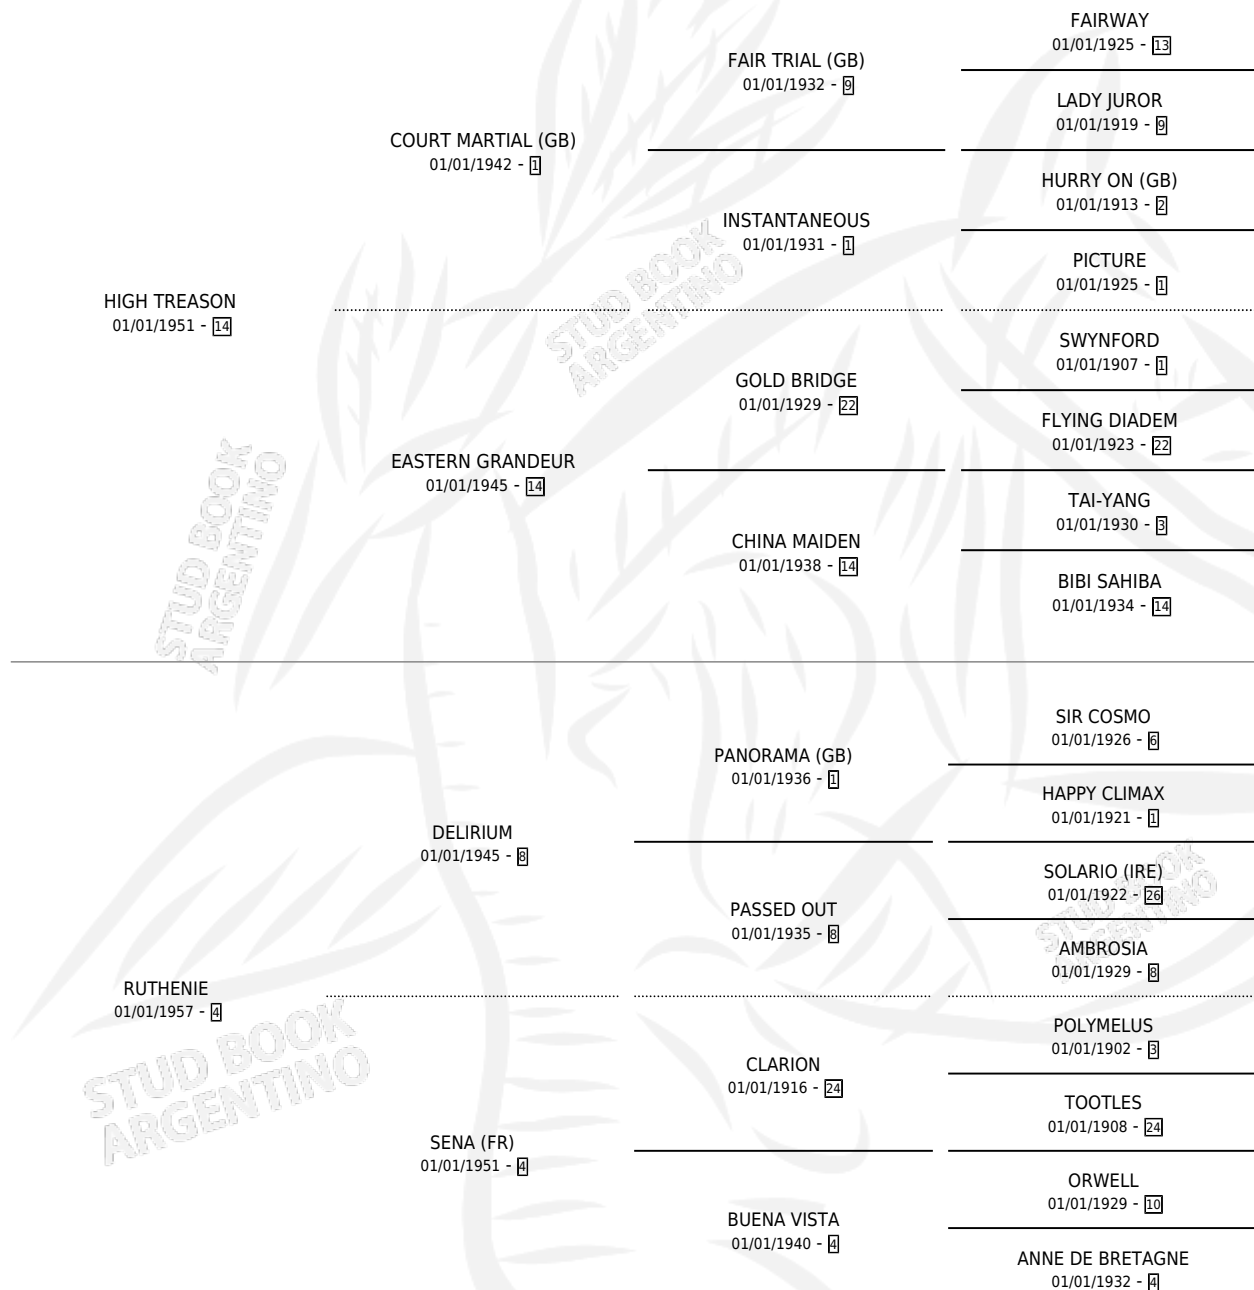

TRAITRESSE (FR)

por **HIGH TREASON** y **RUTHENIE** por **DELIRIUM**

Francia · Hembra · Alazan Tostado · SP · 13/03/1962
Familia 4-i · Volumen web

ESTADO

TIPIFICACIÓN SANGUÍNEA	X
TIPIFICACIÓN POR ADN	X
PASAPORTE	X
IDENTIFICACIÓN POR MICROCHIP	X
REPRODUCTOR	✓

Lugar de nacimiento: Francia

Criador: Extranjero

~

HIJOS

	MACHOS	HEMBRAS
8 NACIERON	2	6
2 CORRIERON	1	1
2 GANARON	1	1
0 GANADORES CL	0 GANADORES GR	0 GANADORES G1

PEDIGREE