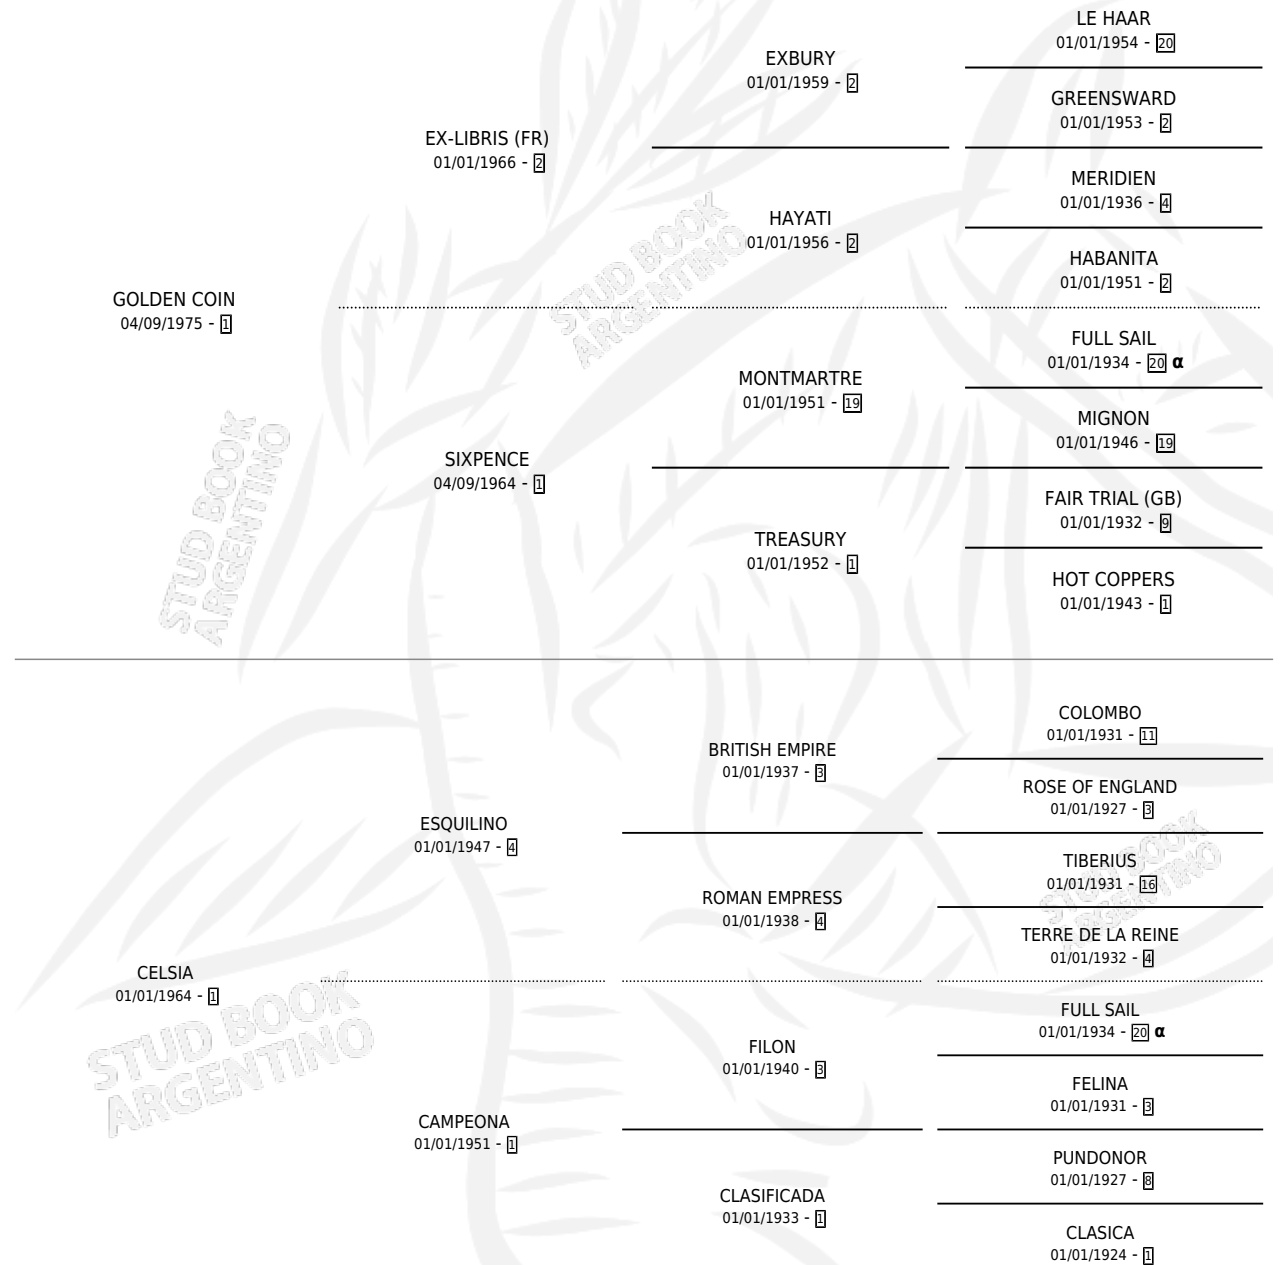

# CELANDESA

por **GOLDEN COIN** y **CELSIA** por **ESQUILINO**

Argentina · Hembra · Alazan Tostado · SP · 23/10/1985  
Familia 1-e · Volumen 32

## ESTADO

TIPIFICACIÓN SANGUÍNEA	✓
TIPIFICACIÓN POR ADN	X
PASAPORTE	X
IDENTIFICACIÓN POR MICROCHIP	X
REPRODUCTOR	✓

**Lugar de nacimiento:** Catriel

**Criador:** Sin dato

## PEDIGREE

INBREEDING : α

S

mientos **0** / Efectividad **0.00%**

PADRILLO	PRODUCTO	CRIADOR	1ER SERVICIO	ÚLTIMO SERVICIO
SABAS	∅		28/10/1992	29/10/1992
<b>CELANDESA</b>	∅		13/09/1991	11/10/1991
<b>Datos oficiales del Stud Book Argentino</b>	∅		14/12/1990	16/12/1990