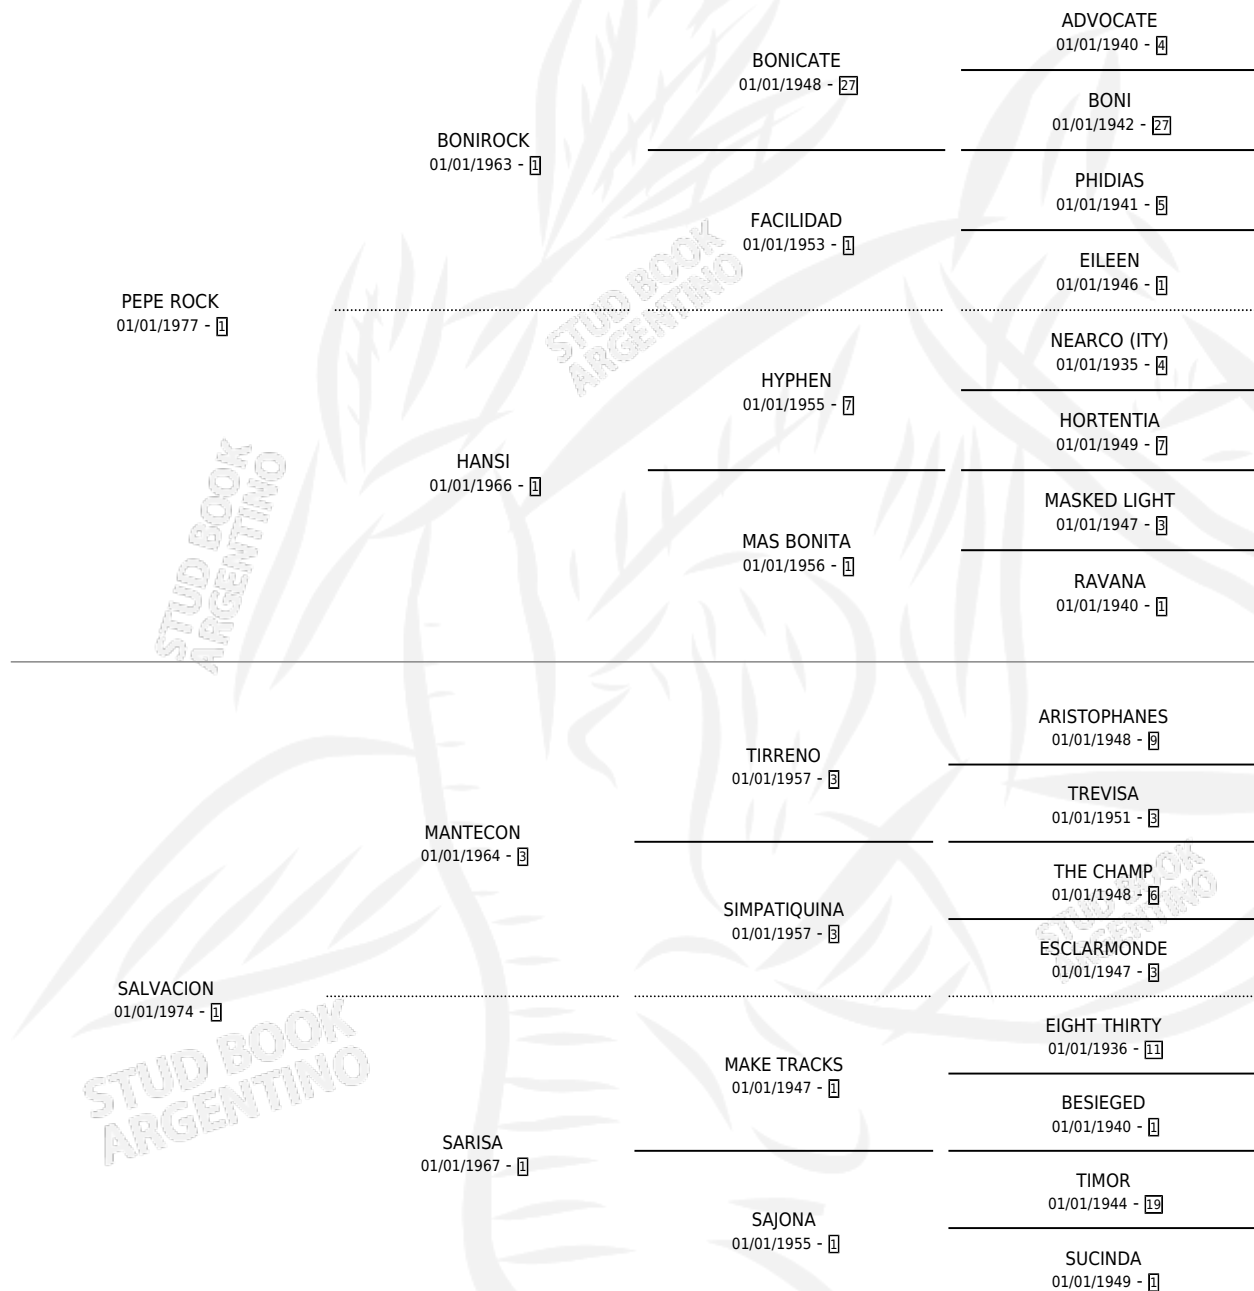

Lugar de nacimiento: Los Fletes

Criador: Sin dato

~

HIJOS

	MACHOS	HEMBRAS
3 NACIERON	3	0
SIN ACTUACIONES		

PEDIGREE

CAMPAÑA

Solo carreras oficiales de Argentina