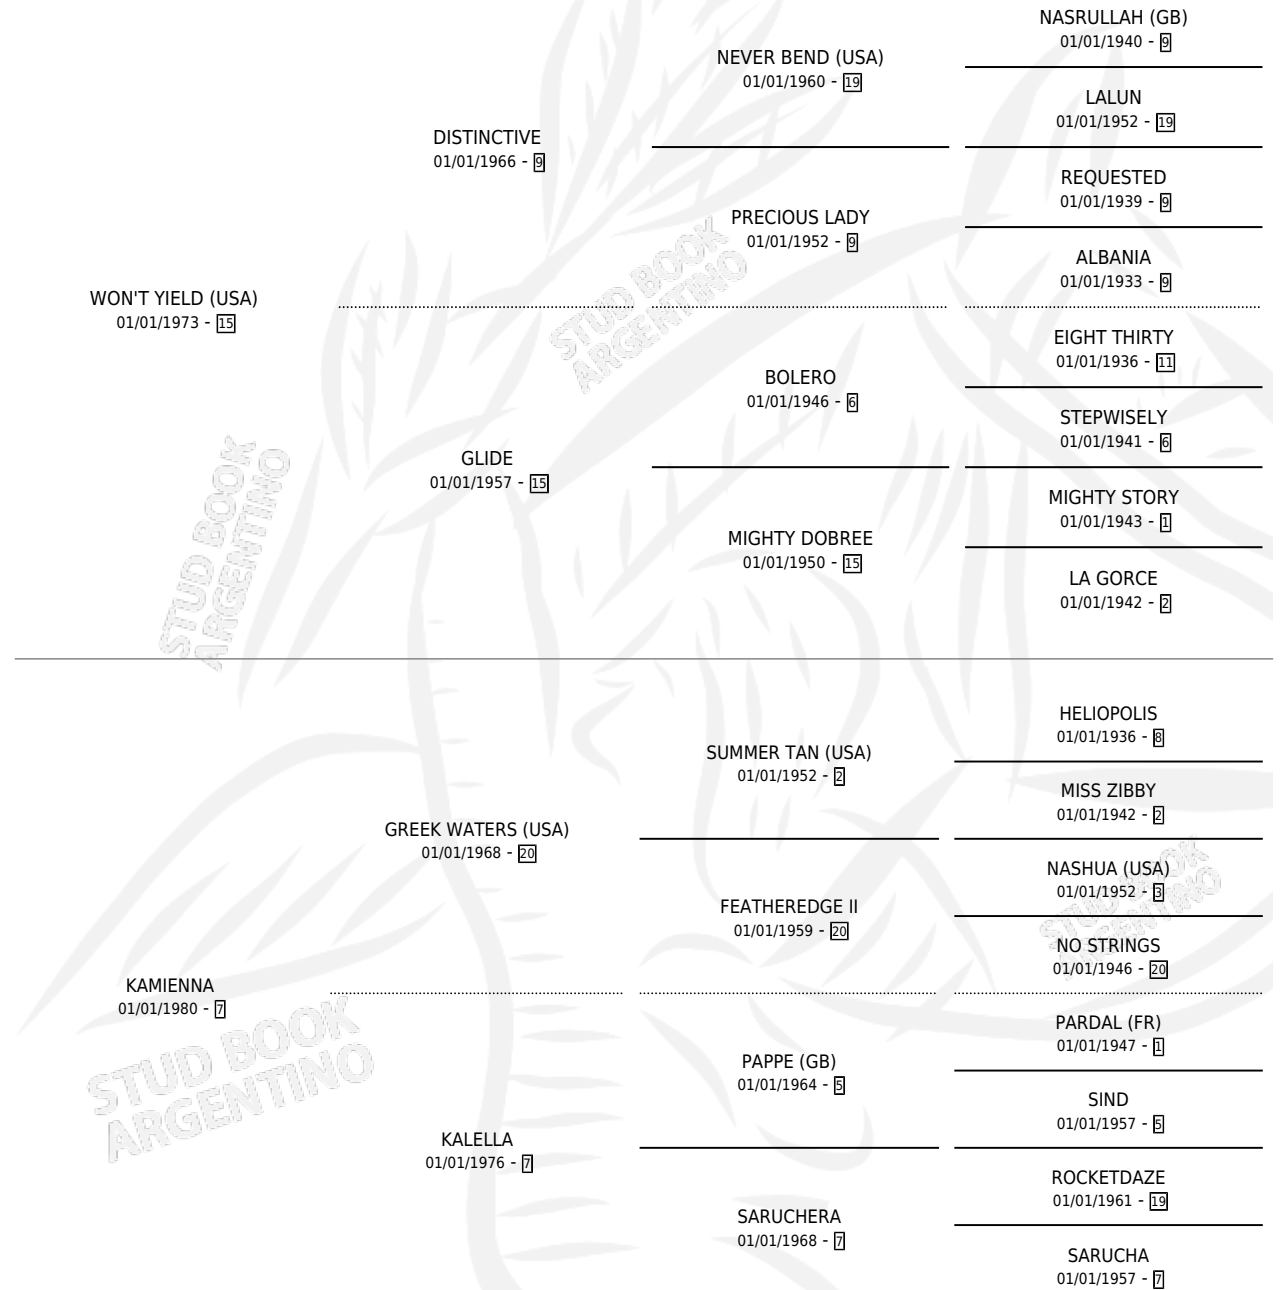

DISMIENO

por **WON'T YIELD (USA)** y **KAMIENNA** por **GREEK WATERS (USA)**

Argentina · Macho · Zaino · SP · 22/10/1985
Familia 7-d · Volumen 32

ESTADO

TIPIFICACIÓN SANGUÍNEA	X
TIPIFICACIÓN POR ADN	X
PASAPORTE	X
IDENTIFICACIÓN POR MICROCHIP	X
REPRODUCTOR	X

Lugar de nacimiento: El Cielo

Criador: Asociacion Cooperativa De Criadores De Caballos De Carrera

PEDIGREE

DISMIENO

Datos oficiales del Stud Book Argentino

Documento generado el 25/04/2026

studbook.org.ar