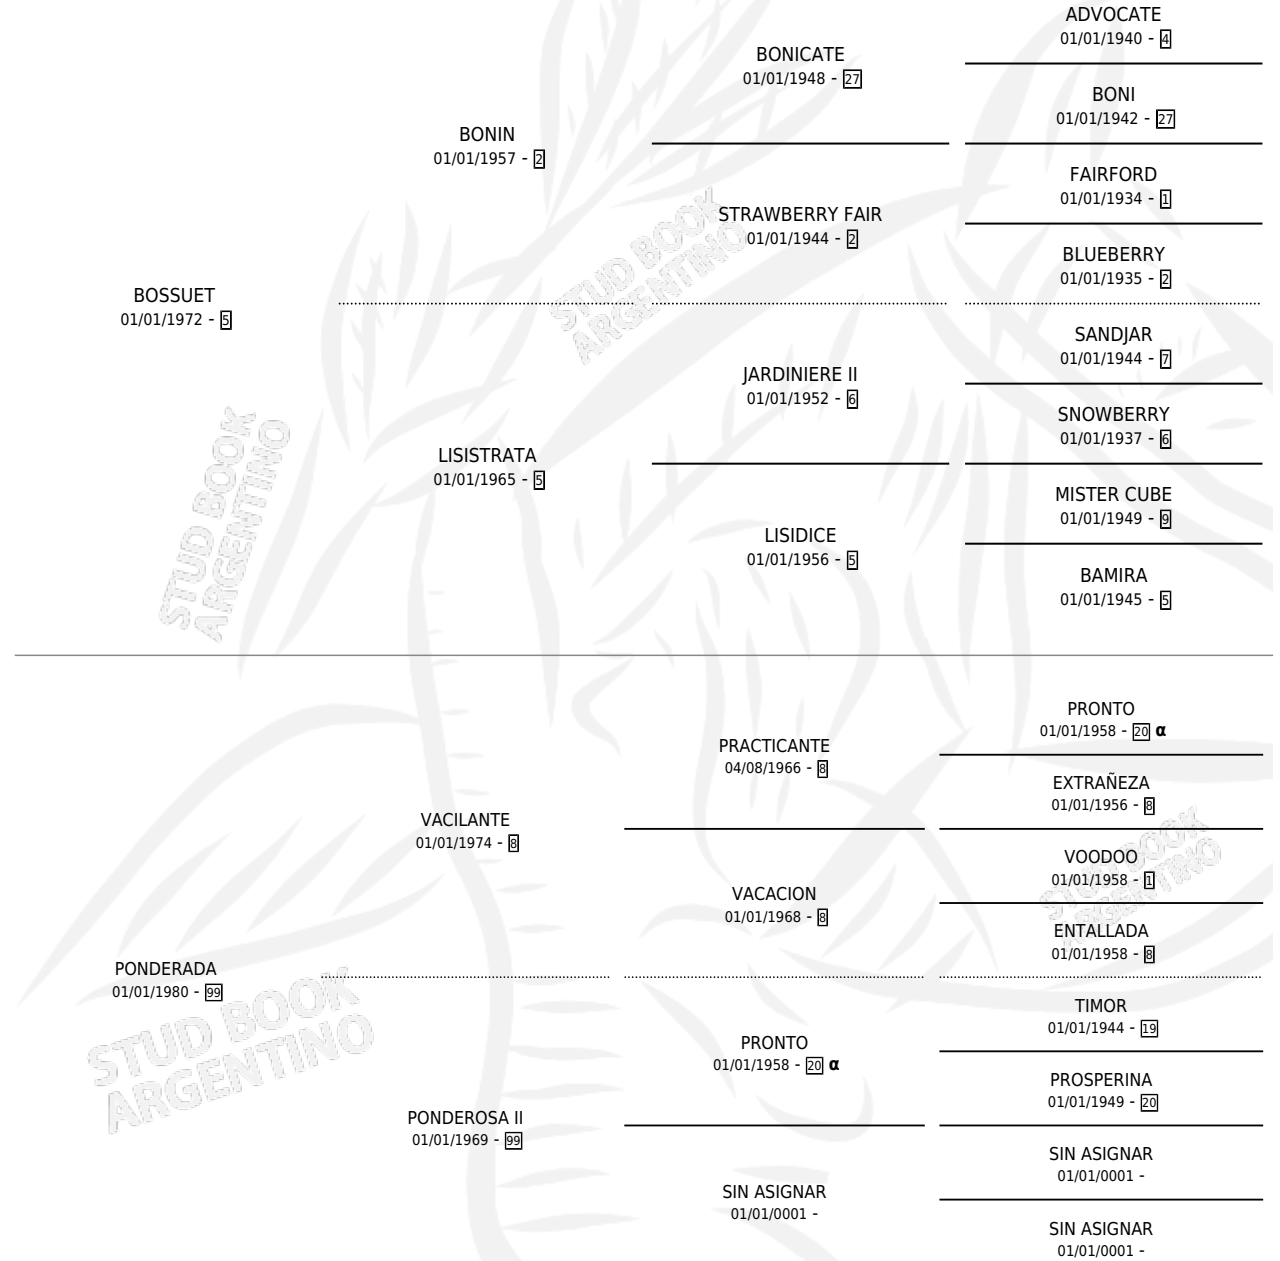

# RUBIA POP

por **BOSSUET** y **PONDERADA** por **VACILANTE**

Argentina · Hembra · Alazan · SP · 30/10/1985  
Familia 99 · Volumen 32

## ESTADO

TIPIFICACIÓN SANGUÍNEA	X
TIPIFICACIÓN POR ADN	X
PASAPORTE	X
IDENTIFICACIÓN POR MICROCHIP	X
REPRODUCTOR	✓

**Lugar de nacimiento:** Campo particular

**Criador:** Sin dato

## PEDIGREE

INBREEDING :  $\alpha$

S

mientos 0 / Efectividad 0.00%

PADRILLO	PRODUCTO	CRIADOR	1ER SERVICIO	ÚLTIMO SERVICIO
GENEROSO KING	∅		20/10/1994	20/10/1994
<b>RUBIA POP</b>	∅		09/11/1993	09/11/1993
FOCONAZO PRESS	∅		17/10/1989	19/10/1989
DATSUN	∅		20/12/1988	22/12/1988
DATSUN	∅			