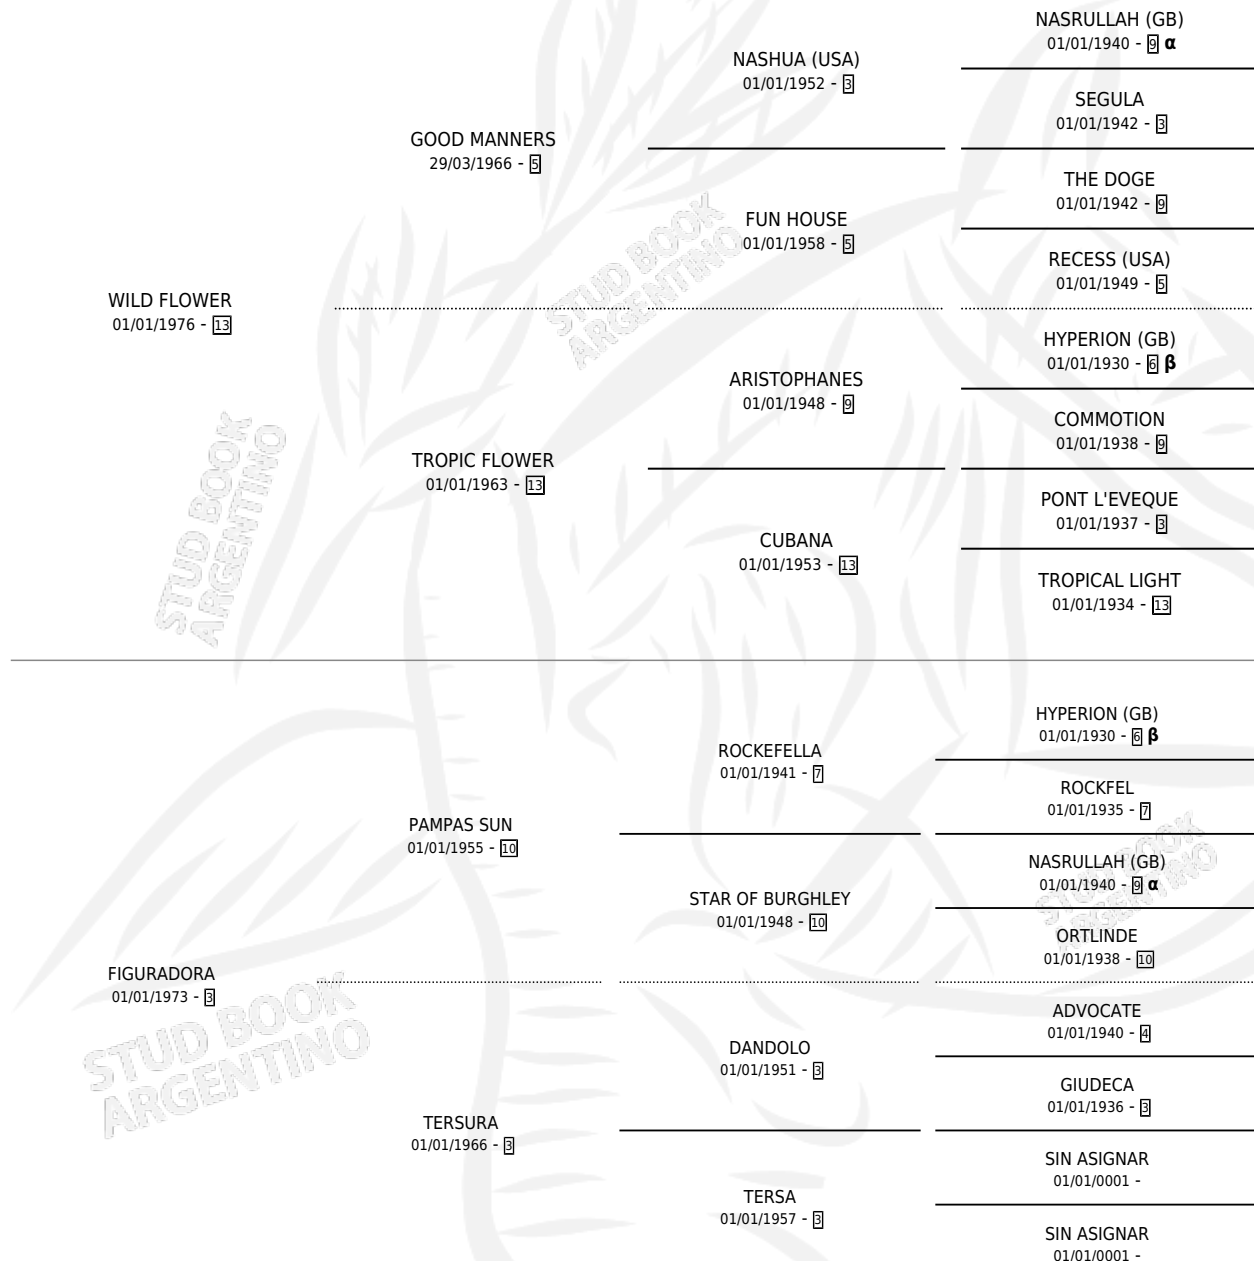

LA FIGURONA

por WILD FLOWER y FIGURADORA por PAMPAS SUN

PEDIGREE

Argentina · Hembra · Zaino · SP · 12/11/1985
Familia 3 · Volumen 32

ESTADO

TIPIFICACIÓN SANGUÍNEA	✓
TIPIFICACIÓN POR ADN	X
PASAPORTE	X
IDENTIFICACIÓN POR MICROCHIP	X
REPRODUCTOR	✓

Lugar de nacimiento: Jorge Chico
Criador: Rapetti Gustavo Antonio

~

HIJOS

	MACHOS	HEMBRAS
2 NACIERON	0	2
SIN ACTUACIONES		

INBREEDING : α, β

S

mientos 2 / Efectividad 33.33%

PADRILLO	PRODUCTO	CRIADOR	1ER SERVICIO	ÚLTIMO SERVICIO
LUCKY WAY	∅		07/11/1997	09/11/1997
LA FIGURONA	∅		29/10/1996	31/10/1996
Datos oficiales del Stud Book Argentino				
FIDDLE FINGERS (USA)	∅		27/11/1995	29/11/1995
FIDDLE FINGERS (USA)	SOY FIGURONA (H Z, 27/09/1995)	POLO	22/08/1994	27/09/1994
FIDDLE FINGERS (USA)	∅		01/12/1993	03/12/1993
ECUANIME	SOY FIGURITA (H A, 13/11/1993) •MURIÓ EL 21/04/1994•	POLO	22/08/1992	04/12/1992