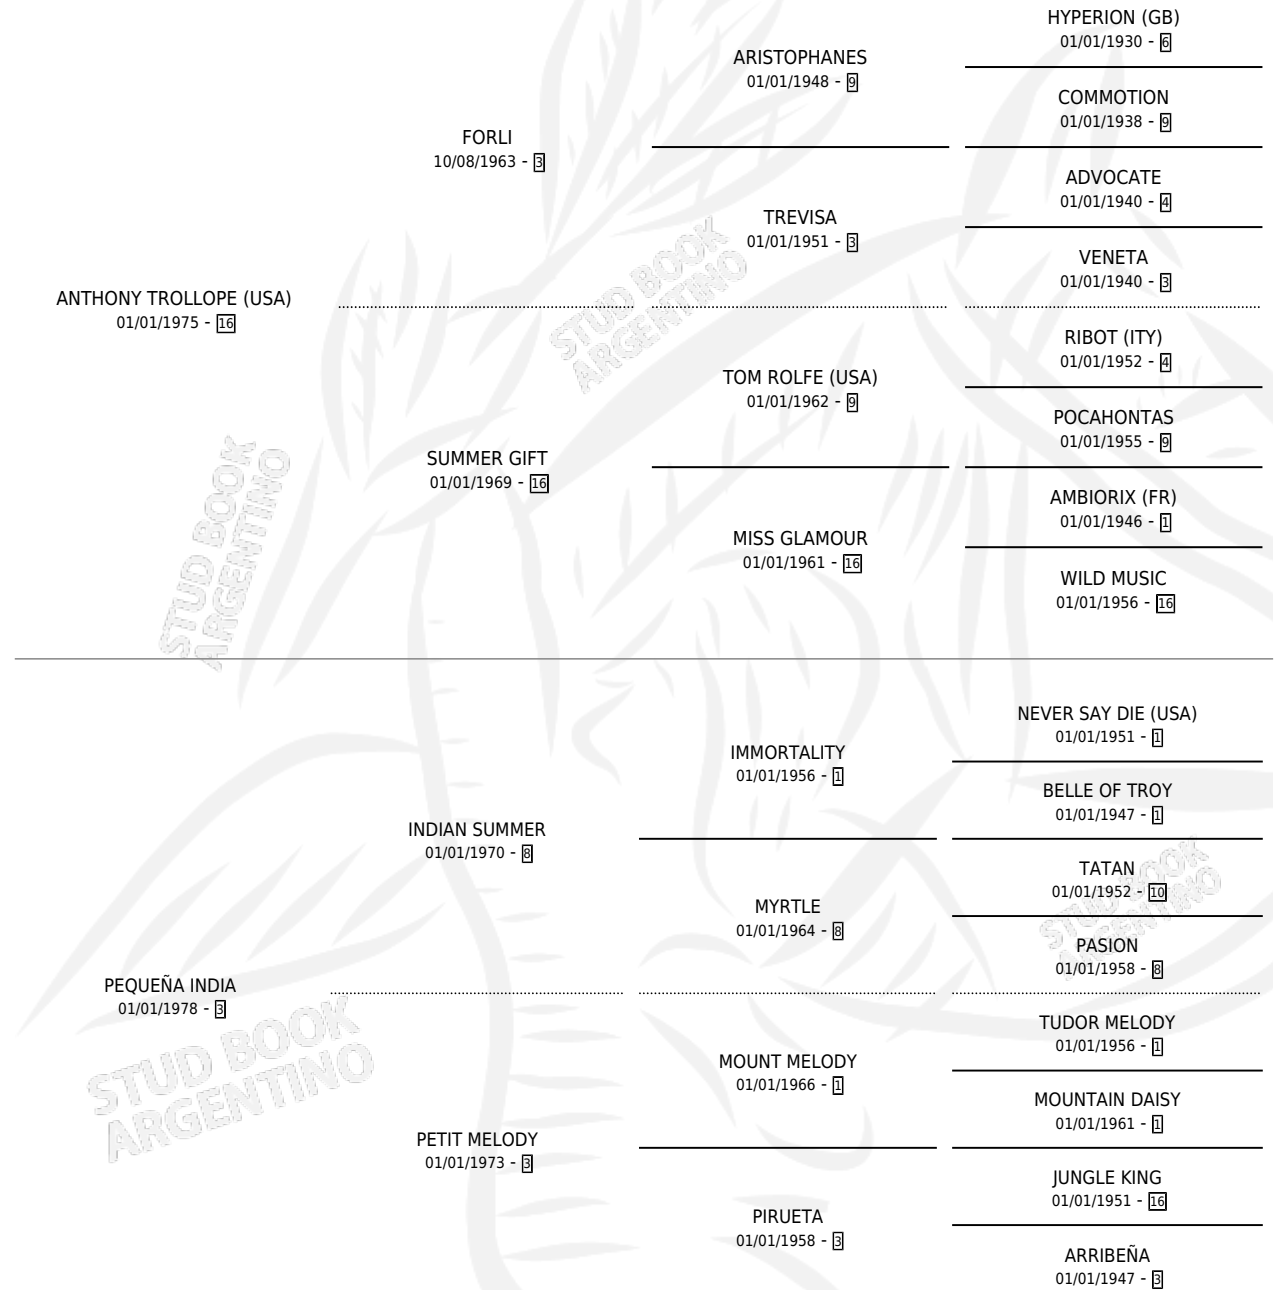

ANTHOMBIG

por ANTHONY TROLLOPE (USA) y PEQUEÑA INDIA por INDIAN SUMMER

Argentina · Macho · Alazan · SP · 23/10/1985
Familia 3-h · Volumen 32

ESTADO

TIPIFICACIÓN SANGUÍNEA	X
TIPIFICACIÓN POR ADN	X
PASAPORTE	X
IDENTIFICACIÓN POR MICROCHIP	X
REPRODUCTOR	X

Lugar de nacimiento: Arbol Solo
Criador: Sin dato

PEDIGREE

CAMPAÑA

Solo carreras oficiales de Argentina

POR EDAD

EDAD	CC	1°	2°	3°	4°	5°	NP	CLC	CLG	CLCG1	CLGG1	IMPORTE	GANANCIA / CC
3 AÑOS	4	0	0	0	0	0	4	0	0	0	0	\$0	\$0
4 AÑOS	1	0	0	0	0	0	1	0	0	0	0	\$0	\$0
TOTALES	5	0	0	0	0	0	5	0	0	0	0	\$0	\$0
%		0.0%	0.0%	0.0%	0.0%	0.0%	100%	0.0%	0.0%	0.0%	0.0%		