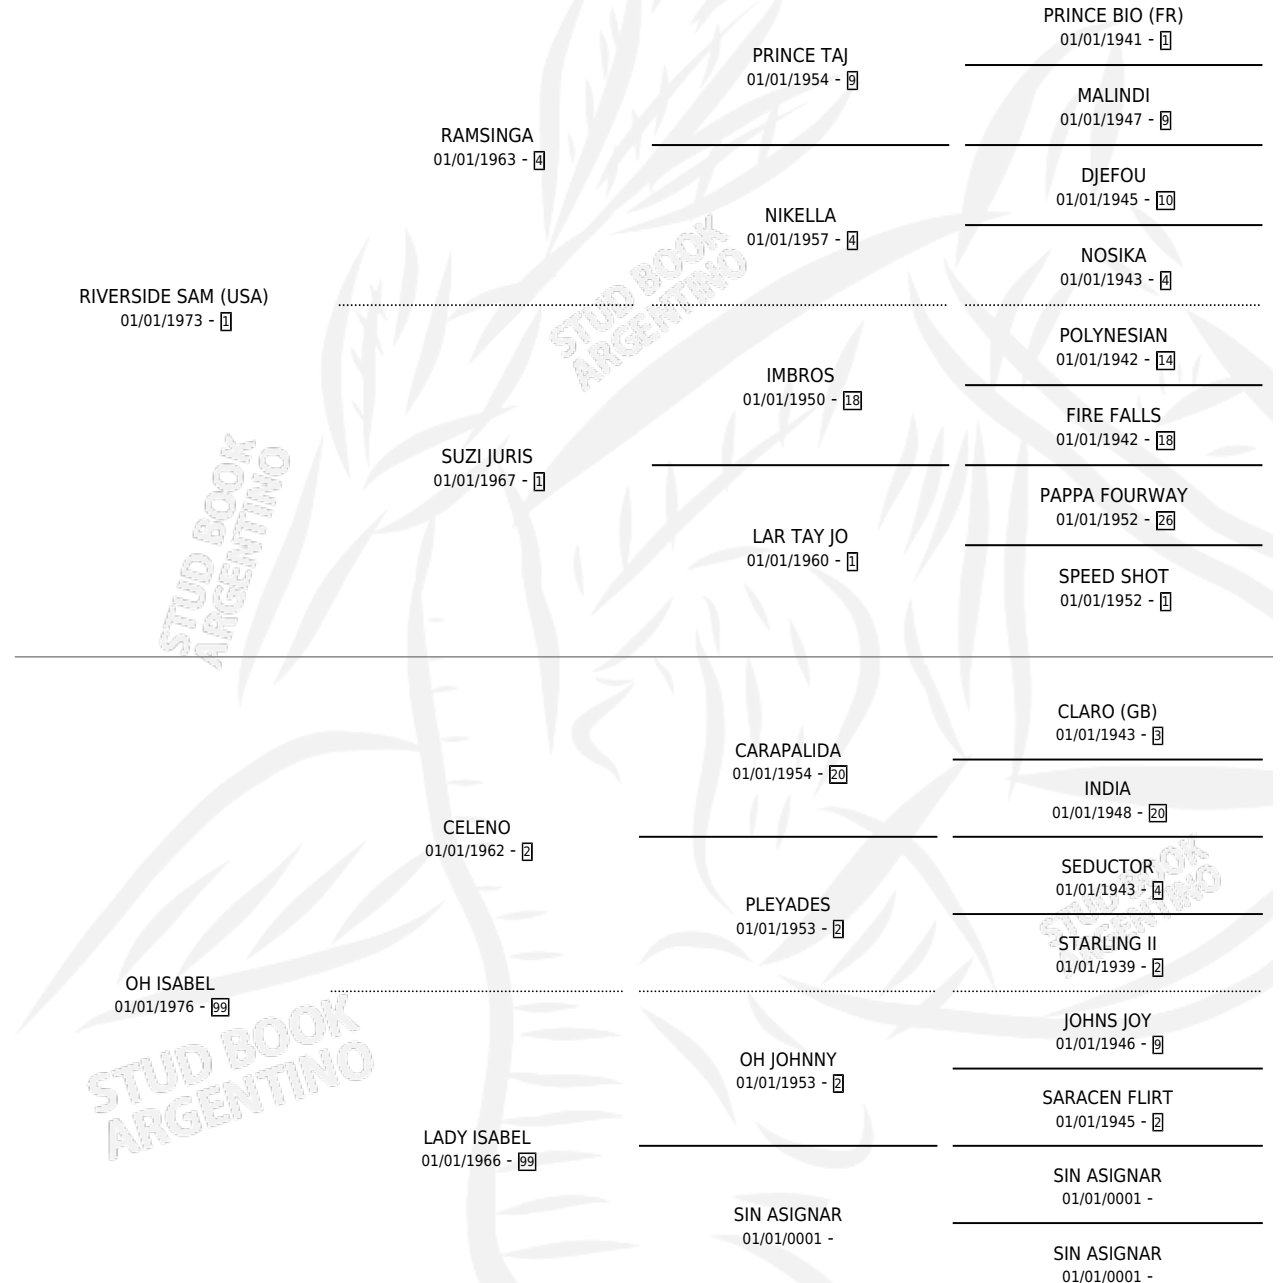

SAMI-FREY

por RIVERSIDE SAM (USA) y OH ISABEL por CELENO

Argentina · Macho · Zaino · SP · 30/10/1985
Familia 99 · Volumen 32

ESTADO

TIPIFICACIÓN SANGUÍNEA	X
TIPIFICACIÓN POR ADN	X
PASAPORTE	X
IDENTIFICACIÓN POR MICROCHIP	X
REPRODUCTOR	X

Lugar de nacimiento: Rincon del Pino

Criador: Sin dato

PEDIGREE

CAMPAÑA

Solo carreras oficiales de Argentina

POR EDAD

EDAD	CC	1°	2°	3°	4°	5°	NP	CLC	CLG	CLCG1	CLGG1	IMPORTE	GANANCIA / CC
3 AÑOS	14	0	2	2	3	2	5	0	0	0	0	\$0	\$0
4 AÑOS	4	1	0	1	0	0	2	0	0	0	0	\$827,000	\$206,750
TOTALES	18	1	2	3	3	2	7	0	0	0	0	\$827,000	\$45,944
%		5.6%	11.1%	16.7%	16.7%	11.1%	38.9%	0.0%	0.0%	0.0%	0.0%		